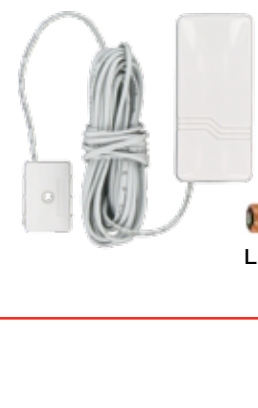

DET8M

Detector inundación y temperatura vía radio
- 90 x 40,6 x 30mm