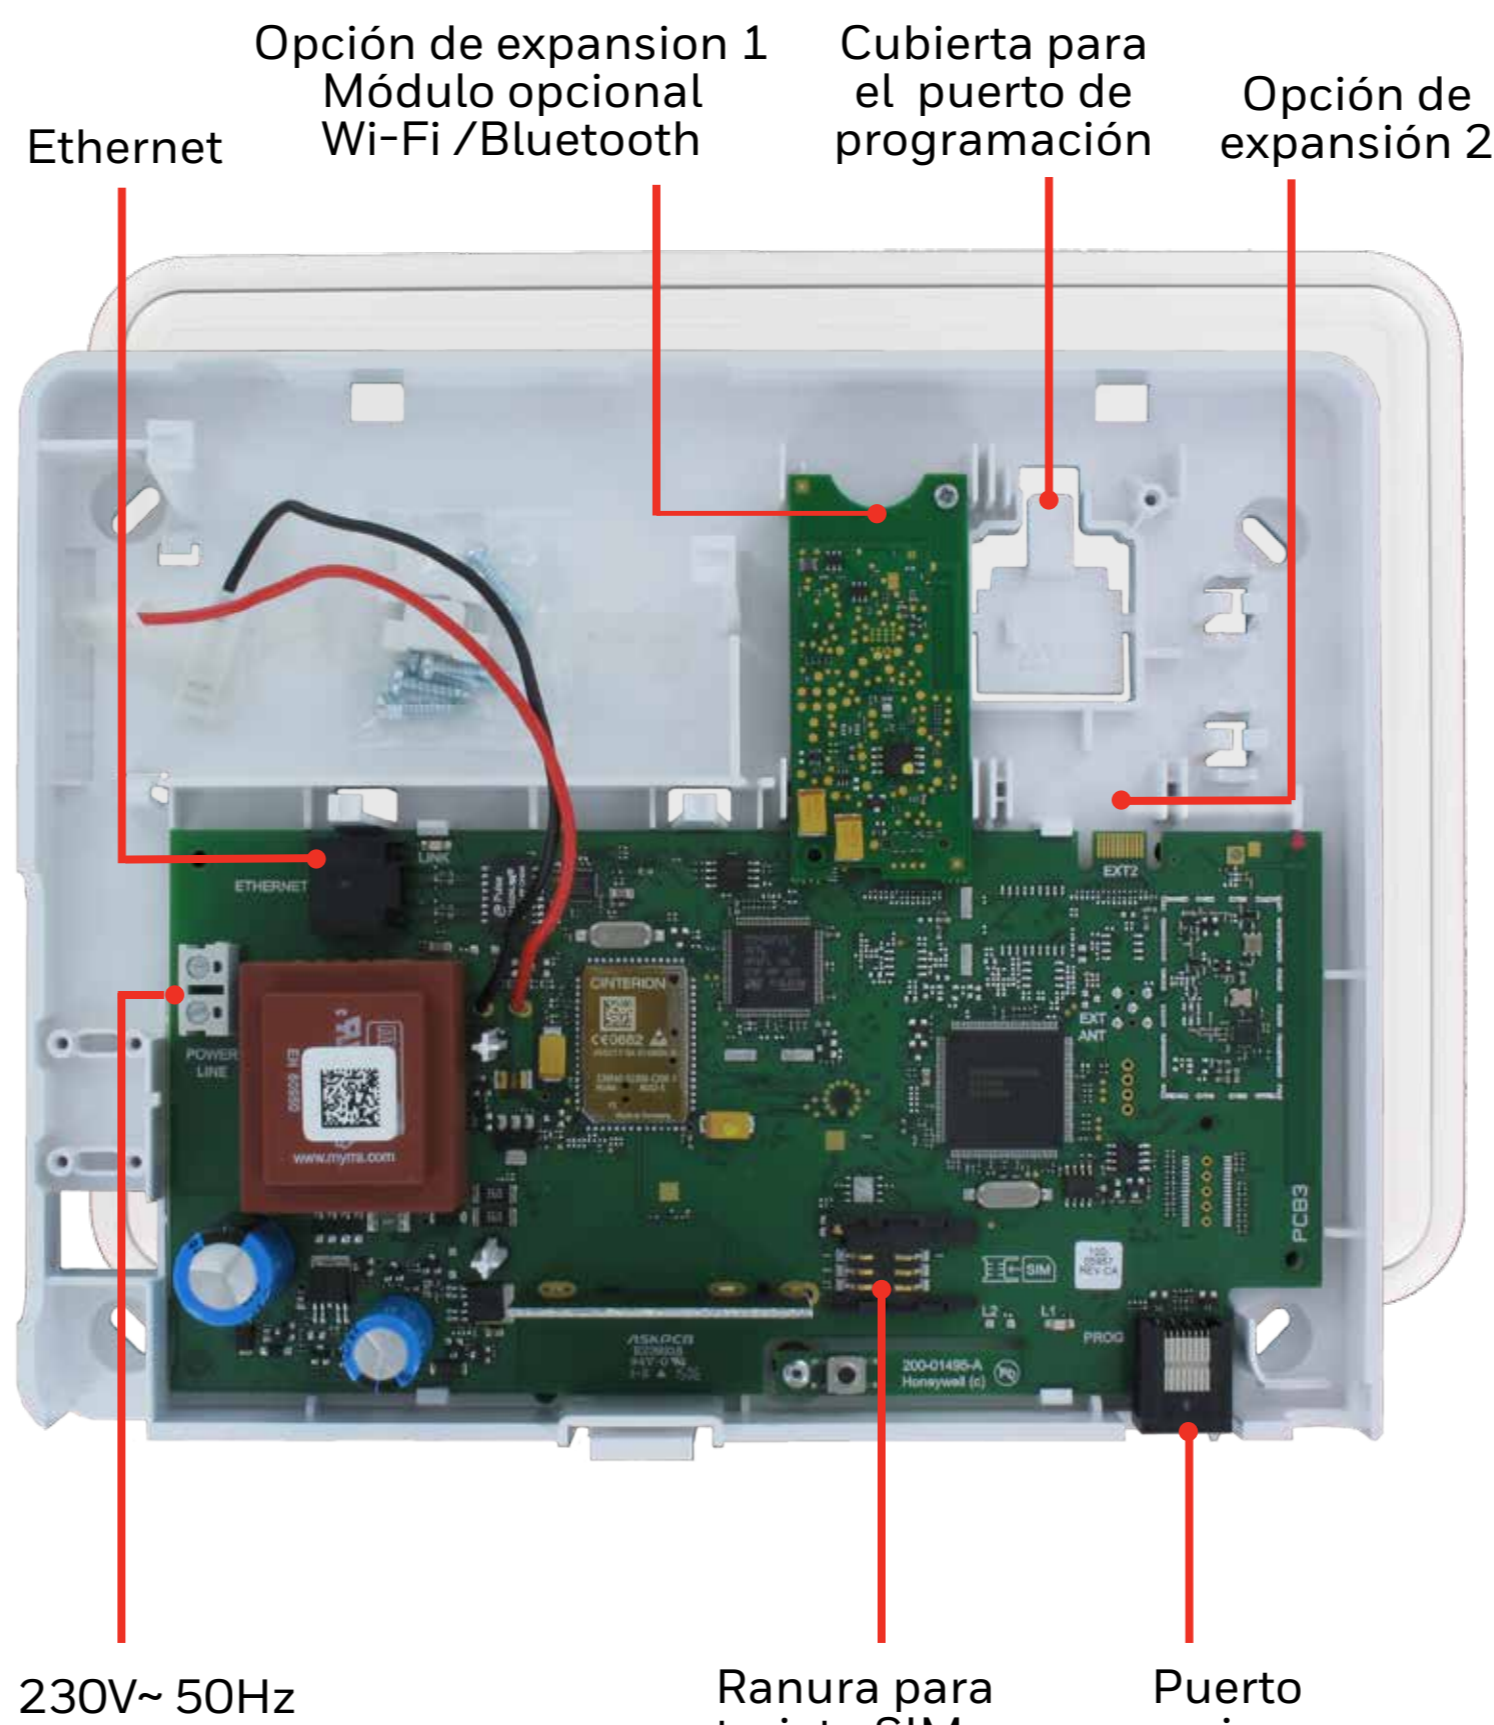

Detector vía radio de humo
- Cobertura: 100m2 en espacios abiertos
- DFS8M-F: Ø120 x 45mm, batería de litio soldada (10 años de vida)
- DFS8M: Ø135 x 58mm, duración de la batería: hasta 4 años

CO8M

Detector vía radio de monóxido de carbono con sirena incorporada
- 120 x 105 x 45mm
- Batería de litio soldada (6 años de vida)

DET8M

Detector inundación y temperatura vía radio
- 90 x 40,6 x 30mm

Panel

HMI8EU-STD8EG

Panel Total Connect Box
(246 x 191 x 55 mm)

Opción de expansión 1
Módulo opcional Wi-Fi/Bluetooth

Cubierta para el puerto de programación

Opción de expansión 2

Ethernet

230V~50Hz

Ranura para tarjeta SIM

Puerto serie

Sirenas

SI800M

Sirena de interior
(Ø165 x 70mm)

SEF8M

Sirena de exterior con luz estroboscópica
(240 x 330 x 73mm)

GKP-S8M

Teclado con sirena integrada

Comunicaciones

- GSM / GPRS integrado
- Ethernet / IP integrado
- Wi-Fi/Bluetooth (opcional)

DBCH-WB

Módulo Wi-Fi/Bluetooth opcional para Panel Total Connect Box