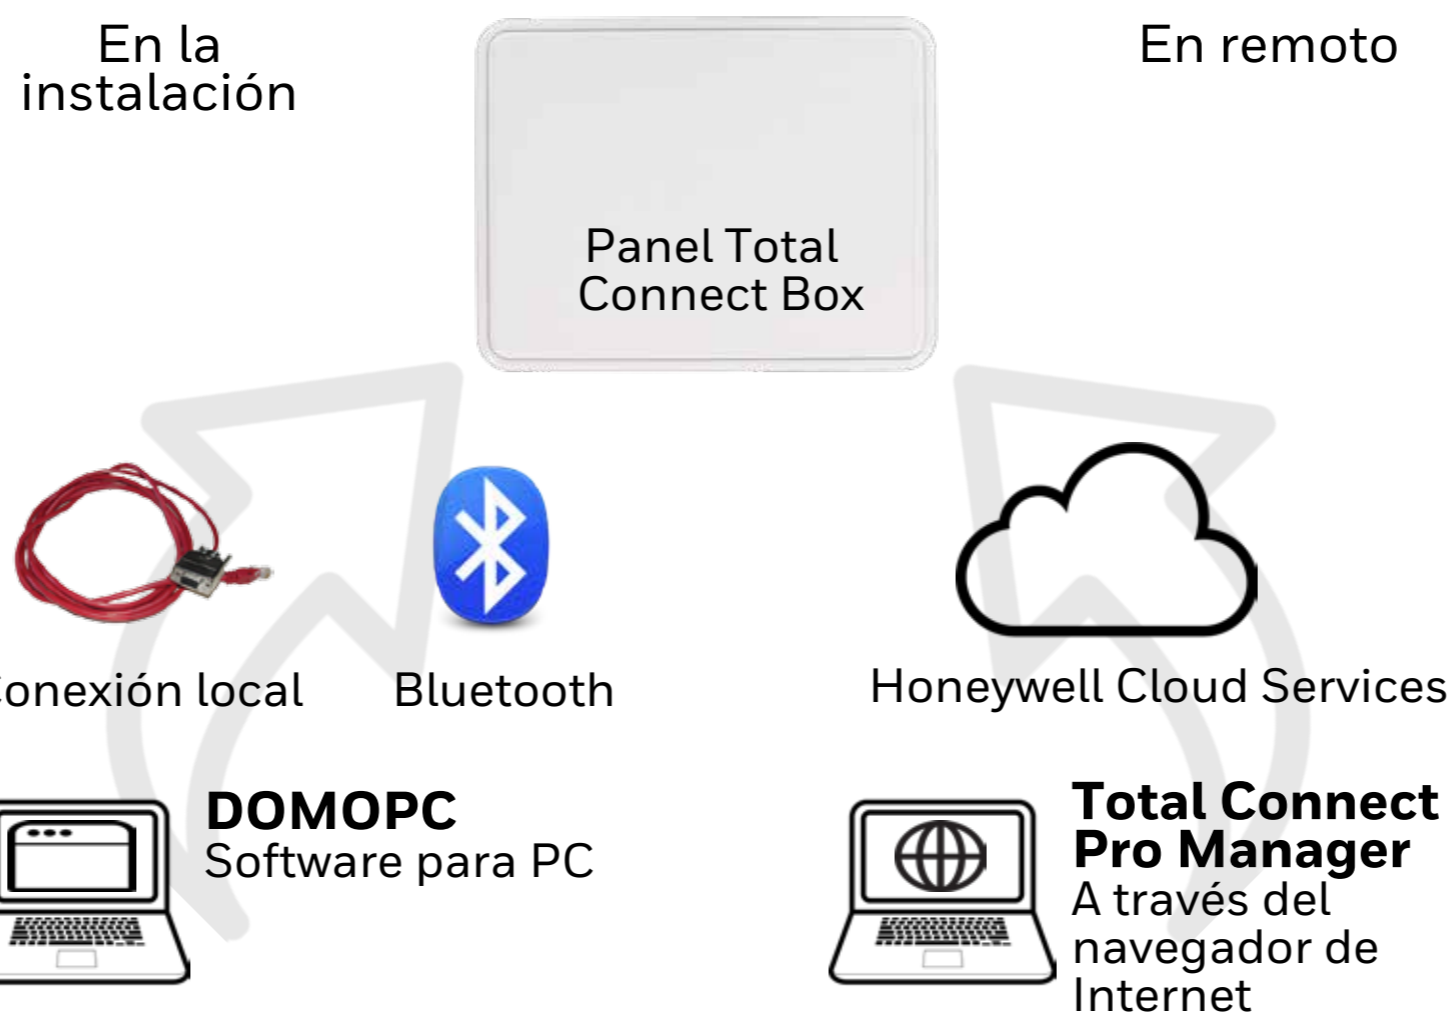

Programación

Códigos de producto	Software	Cable serie	Adaptor USB/serie	Servicios Web
DOMOPC-LT	✓	✓	✓	
CAB800PC		✓	✓	
Total Connect Pro Manager				✓

Domótica

SMPG-EU

Smartplug para la domótica del hogar
- Se puede controlar a través de teclados, mandos o con la aplicación web Honeywell Total Connect 2.0E
- Hasta 8 dispositivos
- Consumo máximo de hasta 3.600W
- Posibilidad de ver el consumo a través de Honeywell Total Connect 2.0E
- 115 x 64 x 64 mm