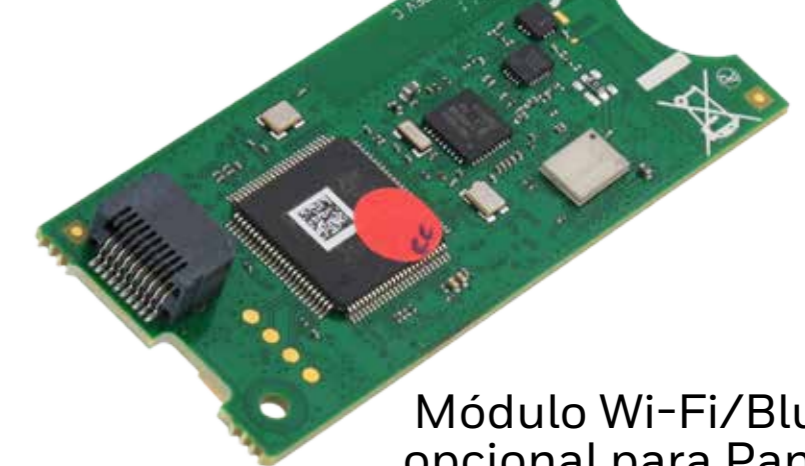

Opción de expansión 2

Ethernet

230V~50Hz

Ranura para tarjeta SIM

Puerto serie

Sirenas

SI800M

Sirena de interior
(Ø165 x 70mm)

SEF8M

Sirena de exterior con luz estroboscópica
(240 x 330 x 73mm)

GKP-S8M

Teclado con sirena integrada

Comunicaciones

- GSM / GPRS integrado
- Ethernet / IP integrado
- Wi-Fi/Bluetooth (opcional)

DBCH-WB

Módulo Wi-Fi/Bluetooth opcional para Panel Total Connect Box

Domótica

SMPG-EU

Smartplug para la domótica del hogar
- Se puede controlar a través de teclados, mandos o con la aplicación web Honeywell Total Connect 2.0E
- Hasta 8 dispositivos
- Consumo máximo de hasta 3.600W
- Posibilidad de ver el consumo a través de Honeywell Total Connect 2.0E
- 115 x 64 x 64 mm