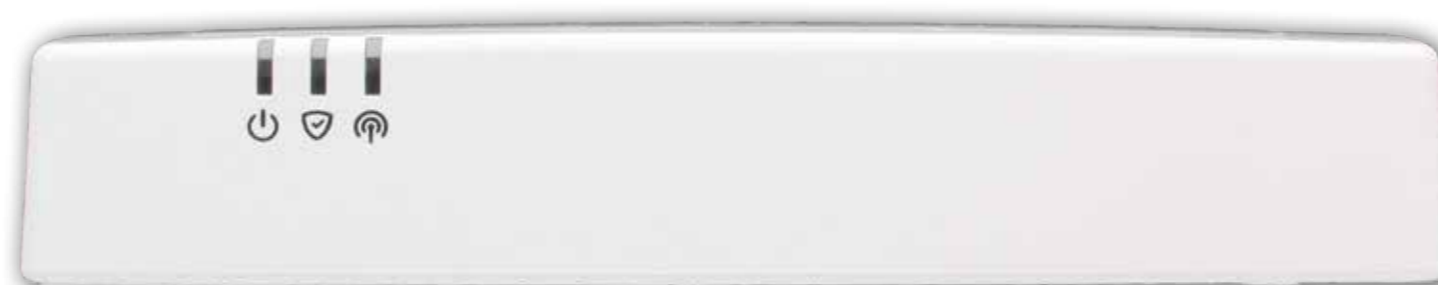

DFS8M

- Detector de humo
- Sirena incorporada 85dBA

SI800M

- Sirena de interior
- 120dBA
- Sonido progresivo

SEF8M

- Sirena de exterior
- 103dBA
- Luz estroboscópica

GKP-S8M

- Teclado con lector TAG
- Iluminación de cortesia
- Sirena incorporada 92dBA (3m)

SPR-S8EZ

- Lector TAG
- Sirena incorporada 78dBA (1m)

Firmware > FOA

- Estado conexión Ethernet
- Red GPRS
- Armado/Desarmado
- Power

- 2 ranuras para futuros módulos de expansión del producto
- Tarjeta SIM (*)

Sucre Box+

SUEPACK-EG

Sucre Box

SUEPACK-E

- Panel de control inalámbrico compacto
- Comunicación por IP-Ethernet / GPRS (*)
- Incluye:
 - Tarjeta SIM multioperador
 - Tarjeta SIM sin coste durante dos años (*)
 - Fuente de alimentación UE
 - 4 x pilas recargables AA
 - Cable Ethernet