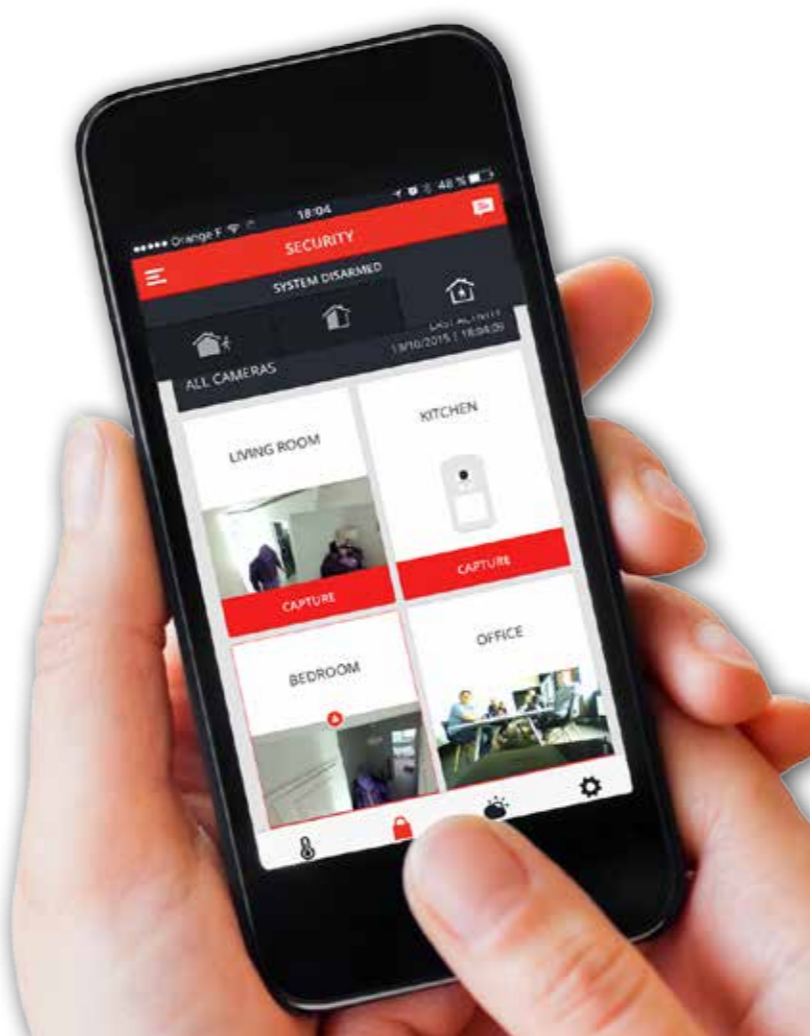

Firmware > F0A

- Ethernet-aktivitet
- GPRS-nettverk
- Av/På
- Strøm

- 2 ekspansjonsmuligheter
- SIM-kort^(*)

Sucre Box+

└ SUEPACK-EG

Sucre Box

└ SUEPACK-E

- Kompakt trådløst alarmsystem
- IP-Ethernet / GPRS^(*)-nettverk
- Leveres med:
 - Multi-operator / multi-country SIM-kort^(*)
 - Gratis SIM-kort^(*) i 2 år
 - EU/UK-adapter
 - 4 x AA oppladbare batterier
 - Ethernet-kabel

2 år gratis

- RF-rekkevidde > 1000m ved åpen plass
- 2-veis 868MHz radiooverføring
- Fleksibel påvisning av radioforstyrrelser
- Total Connect Comfort International-konto er inkludert
- Epostmelding (SMS-melding tillegg; se nedenfor)

(*) bare versjonen SUEPACK-EG

HCS-SMS-2Y

- SMS-melding i 2 år

Total Connect Comfort International App

Se hele vårt produktspekter:

<http://lesucre.honeywell.com>

TCE800M

- Fire knapper
- En LED