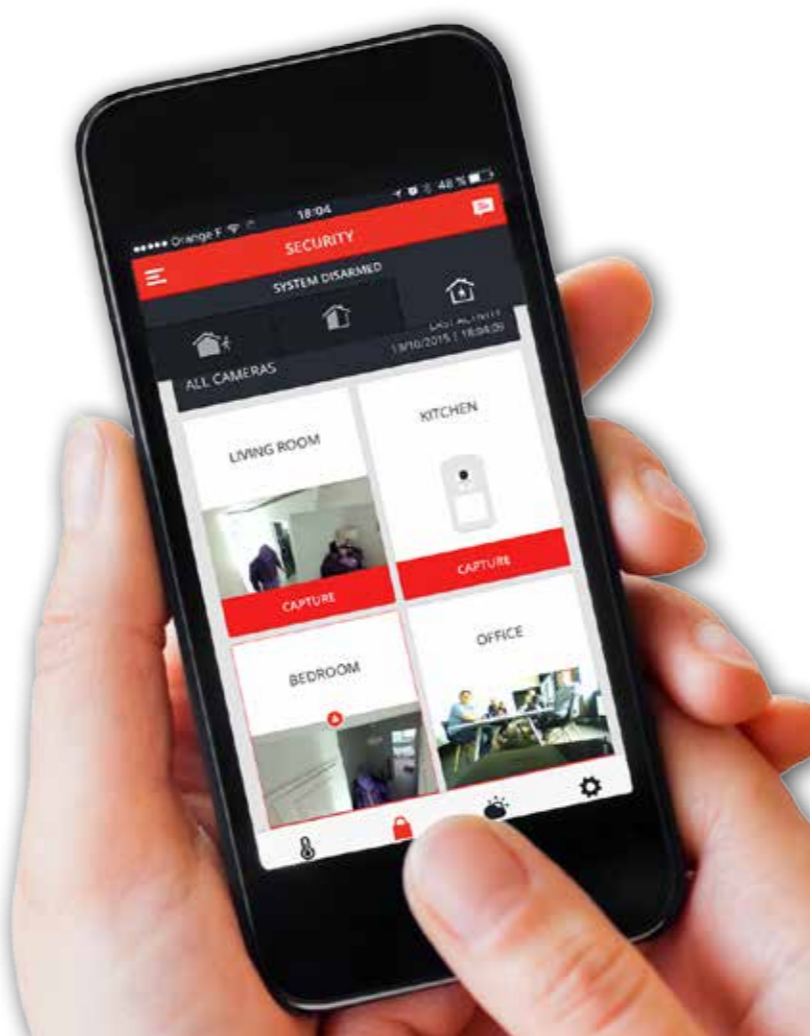

SPR-S8EZ

- TAG-läsare
- Inbyggd sirene 78dBA (1m)

Firmware > FOA

- Ethernet-aktivitet
- GPRS-nätverk
- Av/På
- Ström

- 2 expansionsmöjligheter
- SIM-kort(*)

Sucre Box+

SUEPACK-EG

Sucre Box

SUEPACK-E

- Kompakt trådlös centralapparat
- IP-Ethernet / GPRS (*)-nätverk
- Levereras med:
 - Multi-operator / multi-country SIM-kort (*)
 - Gratis SIM-kort (*) för 2 år
 - EU/UK-adapter
 - 4 x AA laddbara batterier
 - Ethernet-kabel

Gratis i 2 år

- RF-räckvidd > 1000 meters öppet fält
- 2-vägs 868MHz radiotransmission
- Adaptiv radiostöringsdetektering
- Inklusiv Total Connect Comfort International-konto
- epostmeddelande (SMS-meddelande optionellt; se nedan)

(*) enbart versionen SUEPACK-EG

HCS-SMS-2Y

- SMS-meddelande i 2 år

Total Connect Comfort International App

TCE800M

- Fyra knappar
- En LED

TCC800M

- Fyra knappar
- Tre LED