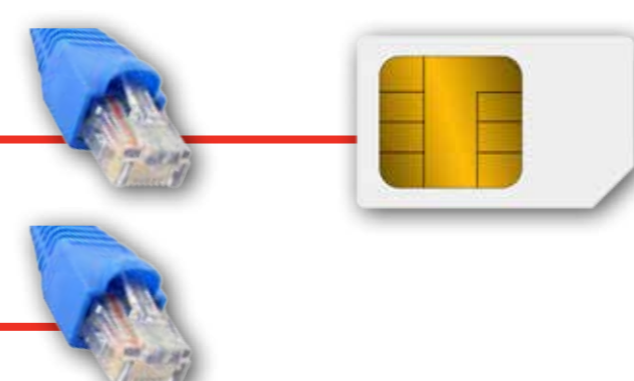

DFS8M-F

- Rökdetektor
- Ingebouwde sirene 85dBA

SI800M

- 120dBA Inomhussiren
- Progressivt modus

SEF8M

- 103dBA Utomhussiren
- Ljus och ljudsignal

GKP-S8M

- Knappsats med TAG-läsare
- LED-belyst
- Inbyggd sirene 92dBA (3m)

SPR-S8EZ

- TAG-läsare
- Inbyggd sirene 78dBA (1m)

Firmware > FOA

- Ethernet-aktivitet
- GPRS-nätverk
- Av/På
- Ström

- 2 expansionsmöjligheter
- SIM-kort(*)

Sucre Box+

SUEPACK-EG

Sucre Box

SUEPACK-E

- Kompakt trådlös centralapparat
- IP-Ethernet / GPRS (*)-nätverk
- Levereras med:
 - Multi-operator / multi-country SIM-kort (*)
 - Gratis SIM-kort (*) för 2 år
 - EU/UK-adapter
 - 4 x AA laddbara batterier
 - Ethernet-kabel