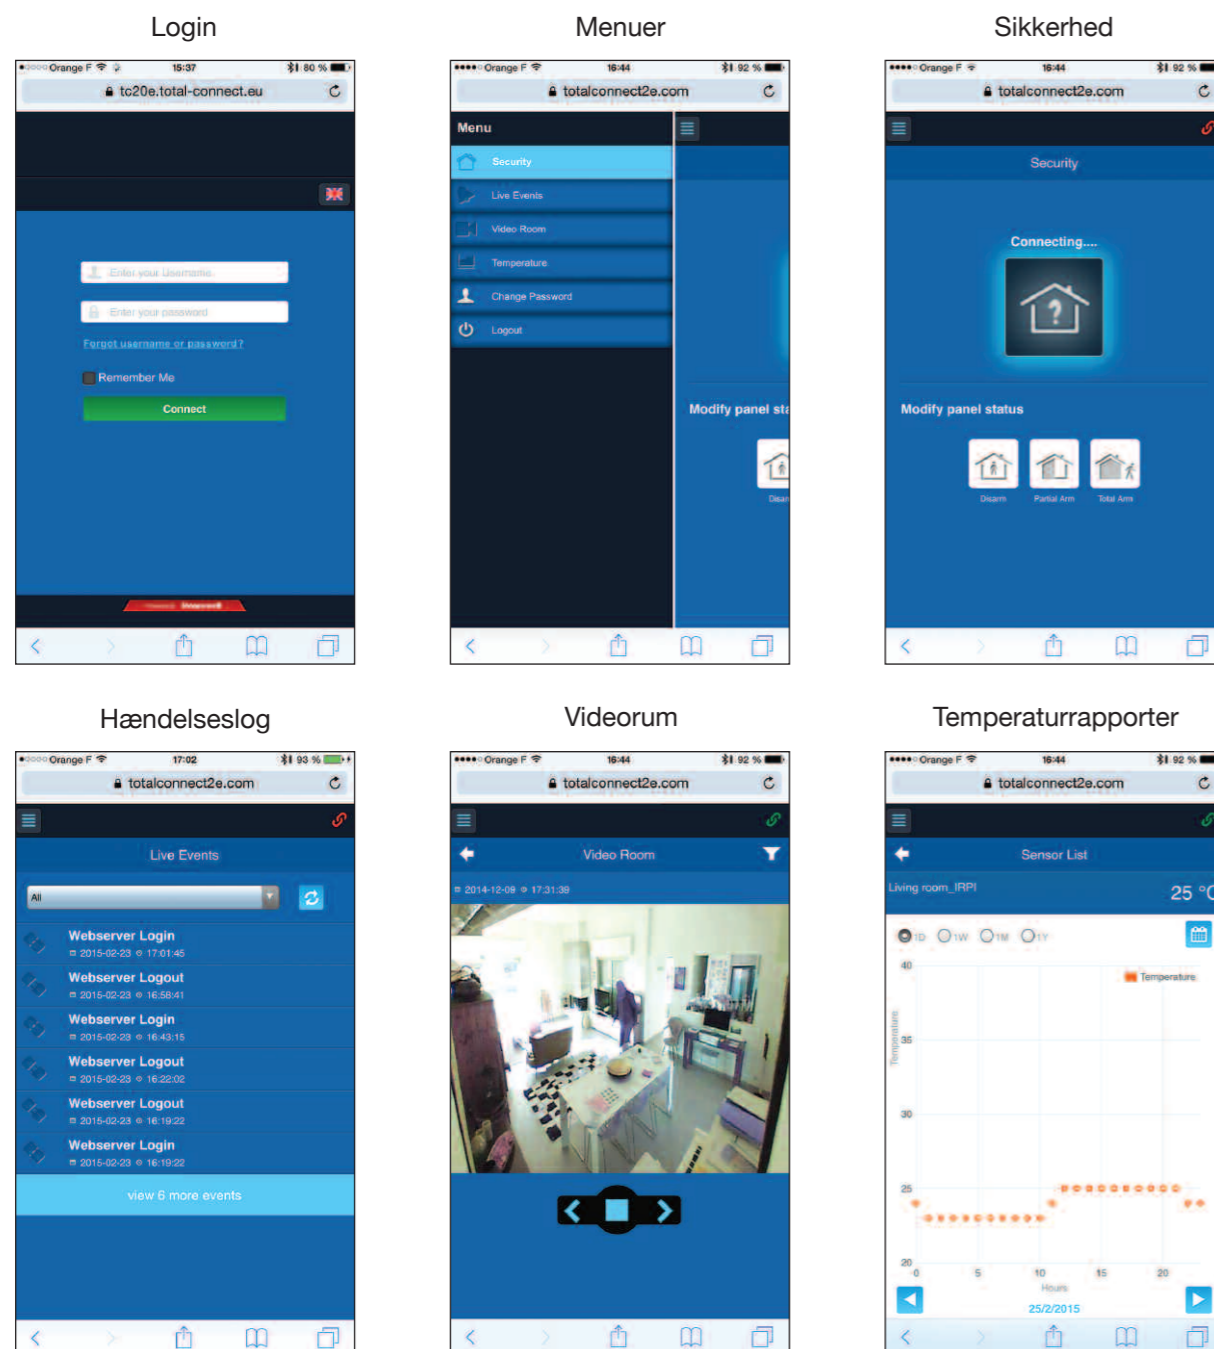

## Vigtigste skærbilleder på Total Connect 2.0E

## Honeywell Cloud Services

GIV DINE KUNDER, HVAD DE HAR BRUG FOR

**Domonial og Le Sucre™**  
styret via internettet

## Sikkerhedsløsning til selvovervågning

Le Sucre er udviklet som svar på boligejeres behov og er et **trådløst sikkerhedssystem**, der er designet til diskret at blive integreret i nutidens stilfulde interiør og kan derefter placeres overalt i hjemmet.

The **event log** of the system can be displayed to the end-user

**Temperaturen i** lokalet, hvor PIR'erne er installeret, overføres til skyen, så slutbrugeren kan overvåge temperaturen live eksternt

Domonial det omfatter en trådløs visuel og audiokontrol-funktion, som gør det muligt for ARC-operatøren (Alarm Receiving Centre) at se og høre, hvad der sker, når en alarm aktiveres. Operatøren kan øjeblikkeligt se, om der er sket indbrud eller om det er en falsk alarm.