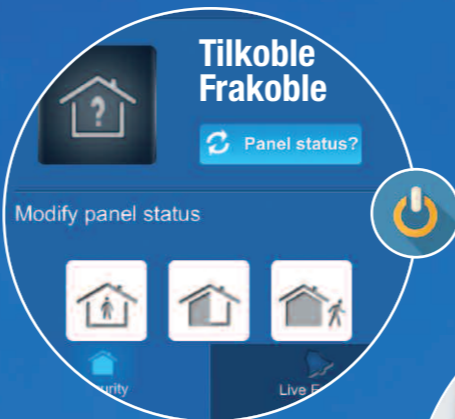

Honeywell Cloud Services