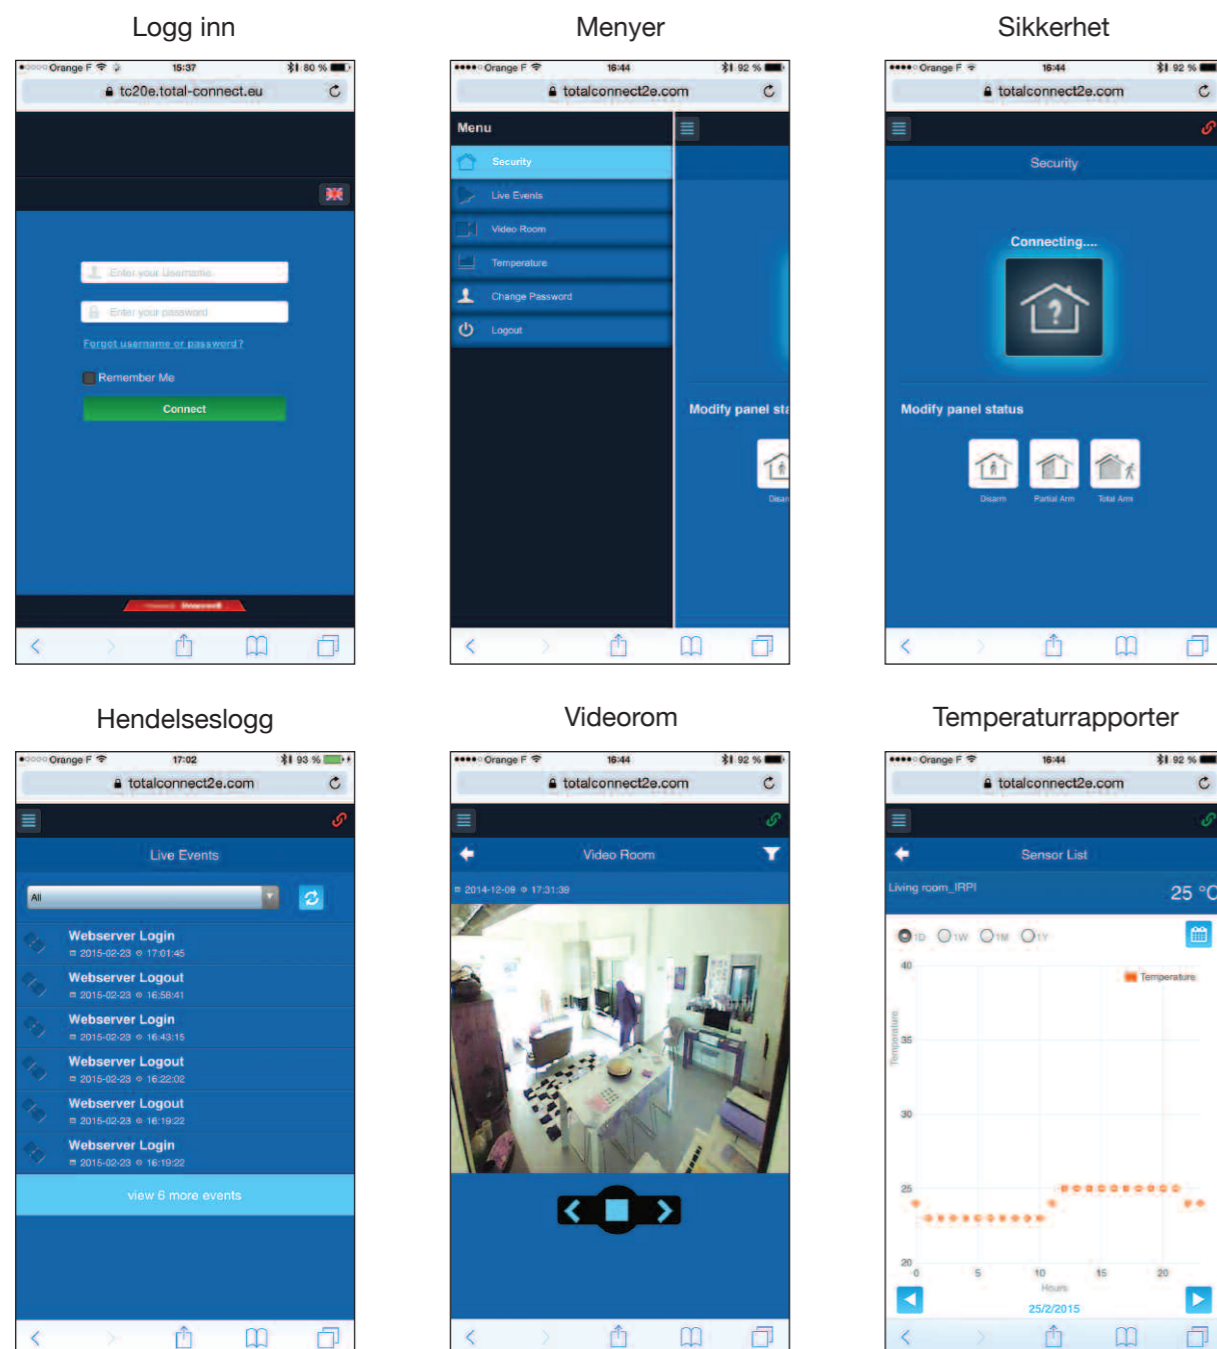

Skjermbilder av Total Connect 2.0E

Honeywell Cloud Services

TILBYR KUNDENE TJENESTEN DE TRENGER

Domonial & Le Sucre™
administrert via Internett

Mer informasjon:

www.honeywell.com/security/nl
 Fax: +31 (0) 299-410201
 Email: receptie.nl31@honeywell.com

Med
Le Sucre™

Sikkerhetsløsning for egenovervåking

Utviklet i respons til beboerens behov, **Le Sucre er et trådløst** sikkerhetssystem, utformet for å integrere i dagens stilige interiører diskret og deretter plasseres hvor som helst i hjemmet.

Med mer enn en million installerte sider, er **Domonial en av de mest populære eksternt overvåkede radiosikkerhetssystemene** i bruk innenfor Europa.

Sluttbrukeren vil merke om system er **tilkoblet eller frakoblet** og endre det ved behov