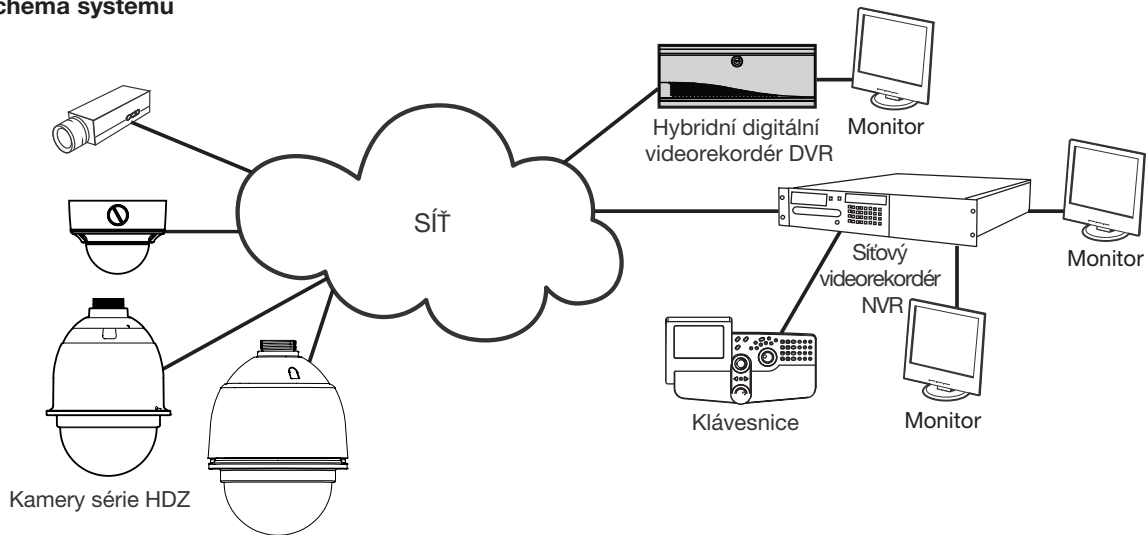

ŘADA HDZ – IP DOME PTZ KAMERY 1080P HD

SCHÉMA A ROZMĚRY SYSTÉMU

Schéma systému

Rozměry