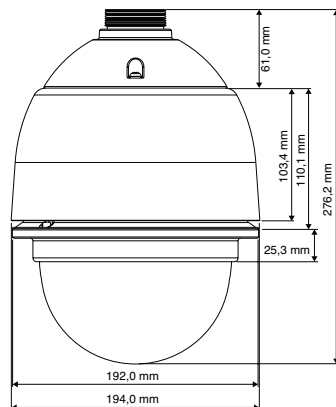

ŘADA HDZ – IP DOME PTZ KAMERY 1080P HD

SCHÉMA A ROZMĚRY SYSTÉMU

Schéma systému

Rozměry

Venkovní závěsná

Vnitřní závěsná

S použitím držáku pro montáž na strop

ŘADA HDZ – IP DOME PTZ KAMERY 1080P HD