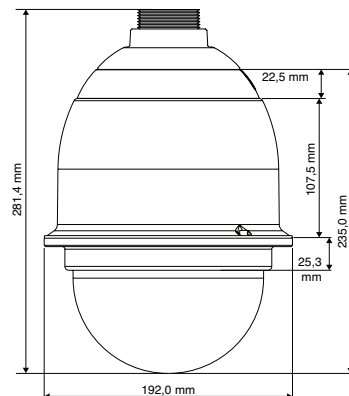

ŘADA HDZ – IP DOME PTZ KAMERY 1080P HD

SCHÉMA A ROZMĚRY SYSTÉMU

Schéma systému

Rozměry

Venkovní závěsná

Vnitřní závěsná

S použitím držáku pro montáž na strop

ŘADA HDZ – IP DOME PTZ KAMERY 1080P HD