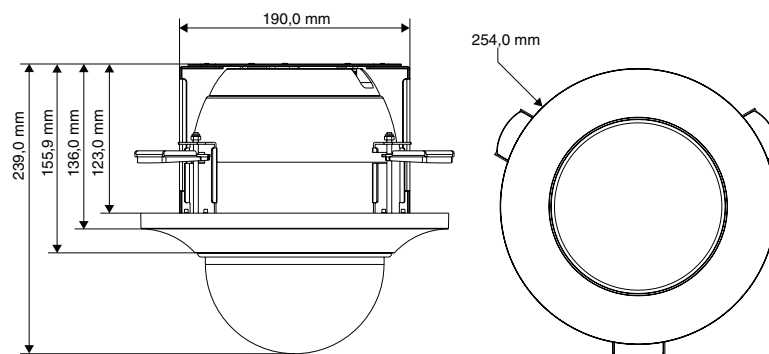

ŘADA HDZ – IP DOME PTZ KAMERY 1080P HD

SCHÉMA A ROZMĚRY SYSTÉMU

Schéma systému

Rozměry

Venkovní závěsná

Vnitřní závěsná

S použitím držáku pro montáž na strop

ŘADA HDZ – IP DOME PTZ KAMERY 1080P HD