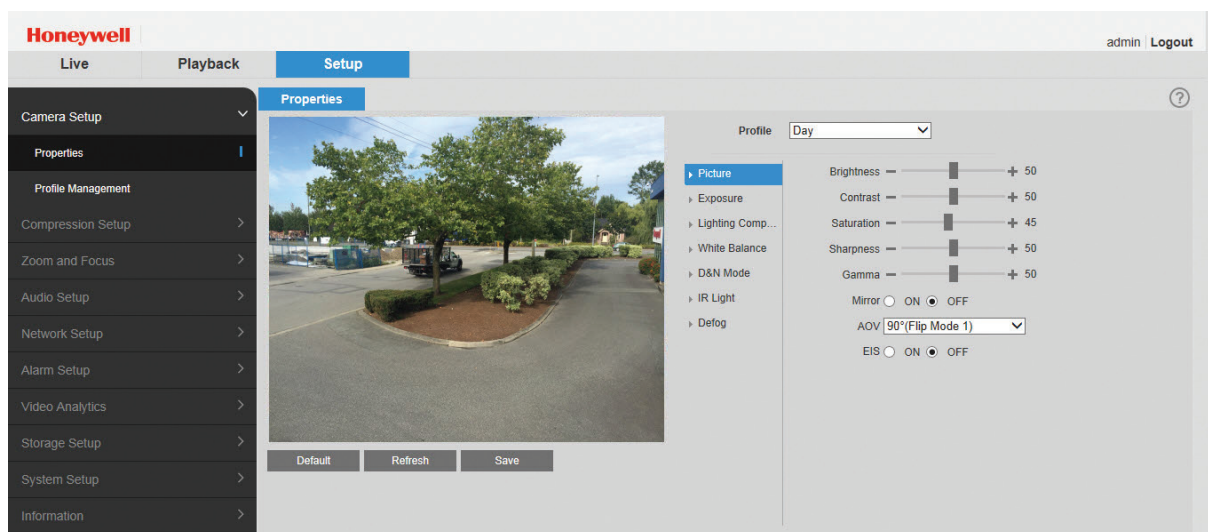

Caméras et dômes HDZ de la gamme equip® Suite des caractéristiques

Les caméras peuvent être configurées pour détecter automatiquement des événements tels que des mouvements dans le champ de vision, des entrées d'alarme, une panne réseau et/ou un sabotage de la caméra, et pour y répondre immédiatement. Voici quelques-unes des réponses automatisées : envoi d'une notification par e-mail, FTP et/ou HTTP ; envoi d'une image fixe de l'événement par e-mail et/ou FTP ; et enregistrement d'un clip vidéo de cet événement sur une carte microSDHC configurée. La configuration peut être réalisée par le biais du client web.

COMMANDE