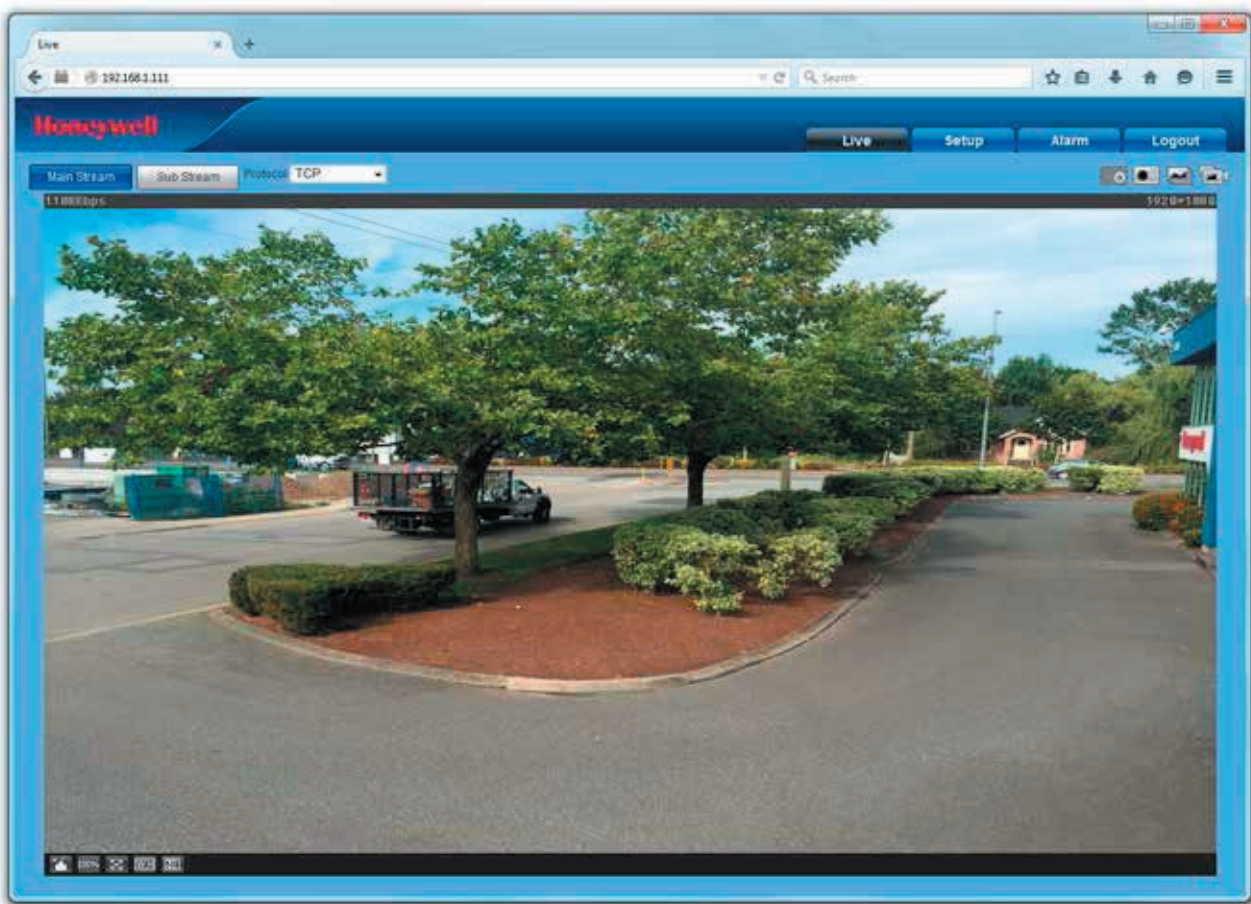

Сверхкомпактная купольная IP-камера «день/ночь» с ИК-подсветкой и функцией WDR

Безопасность

Камеру можно настроить на автоматическое обнаружение определенных событий, например, движения и (или) несанкционированного вмешательства в работу камеры, с соответствующим реагированием: направление сообщения по электронной почте или через серверы FTP и (или) HTTP, или кадра с изображением события по электронной почте и (или) через сервер FTP. Настройка - через веб-интерфейс или с помощью сетевого регистратора.