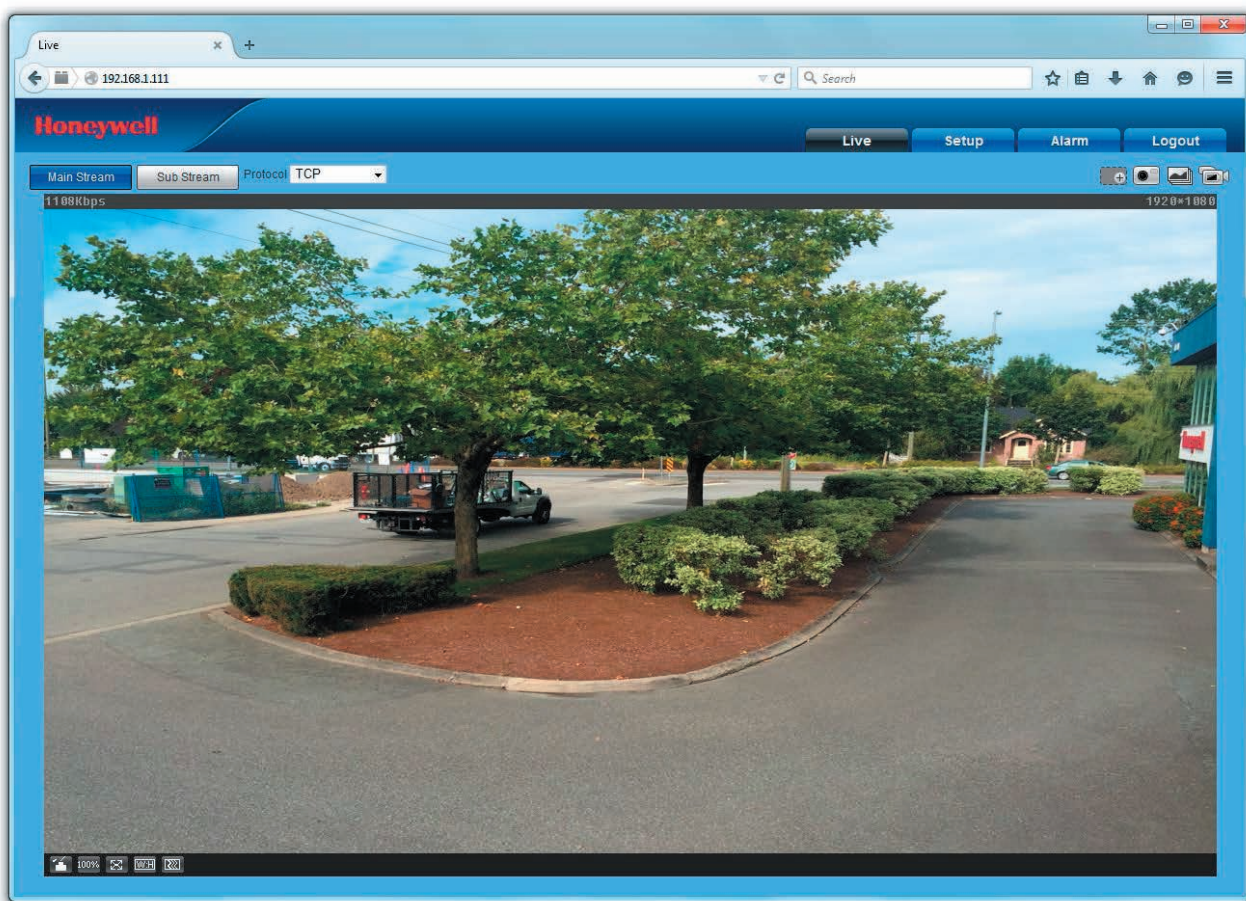

Компактная купольная IP-камера «день/ночь» с ИК-подсветкой, объективом MFZ и функцией WDR

Безопасность

Камеру можно настроить на автоматическое обнаружение определенных событий, например, движения и (или) несанкционированного вмешательства в работу камеры, с соответствующим реагированием: направление сообщения по электронной почте или через серверы FTP и (или) HTTP, или кадра с изображением события по электронной почте и (или) через сервер FTP. Настройка - через интернет или с помощью сетевого регистратора.