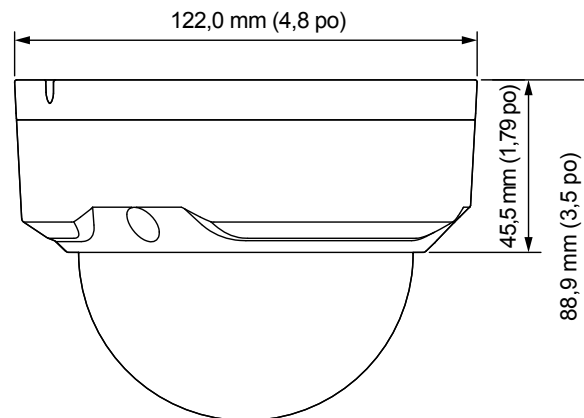

Mini caméra-dôme IR résistante de 4 Mpx à plage dynamique étendue

ACCESSOIRES RECOMMANDÉS

COMPATIBILITÉ AVEC LES SYSTÈMES		SUPPORTS ET ACCESSOIRES	
HEN*4	NVR Focus 4K à 8/16/32/64 canaux (H.264/H.265)	HQA-WK	Support mural
HEN*2	NVR de série Performance à 4/8/16 canaux (H.264)	HQA-PM2**	Support pour poteau
		HB34S2-CM**	Support de montage en coin
		HQA-BB2	Boîte de jonction

* Stockage pré-installé (To).

** Vous devez utiliser la boîte de jonction HQA-BB2 lorsque vous installez la caméra sur un HQA-PM2 ou HB34S2-CM.

POUR COMMANDER

H4W4PER2	Mini caméra-dôme IR réseau résistante de 4 Mpx à plage dynamique étendue, CMOS de 1/3 po, objectif MFZ de 2,7 à 13,5 mm, 2 DEL IR, PoE, H.265+

DIMENSIONS

Pour plus de détails

www.honeywell.com/security

Honeywell Homes

3333 Unity Drive
Mississauga, ON L5L 3S6
1 877 667-8324
www.honeywell.com

Honeywell se réserve le droit de modifier les spécifications ou la conception des produits, sans préavis.

L/H4W4PER2FD/D | 10/17
© Honeywell International Inc., 2017.

Honeywell