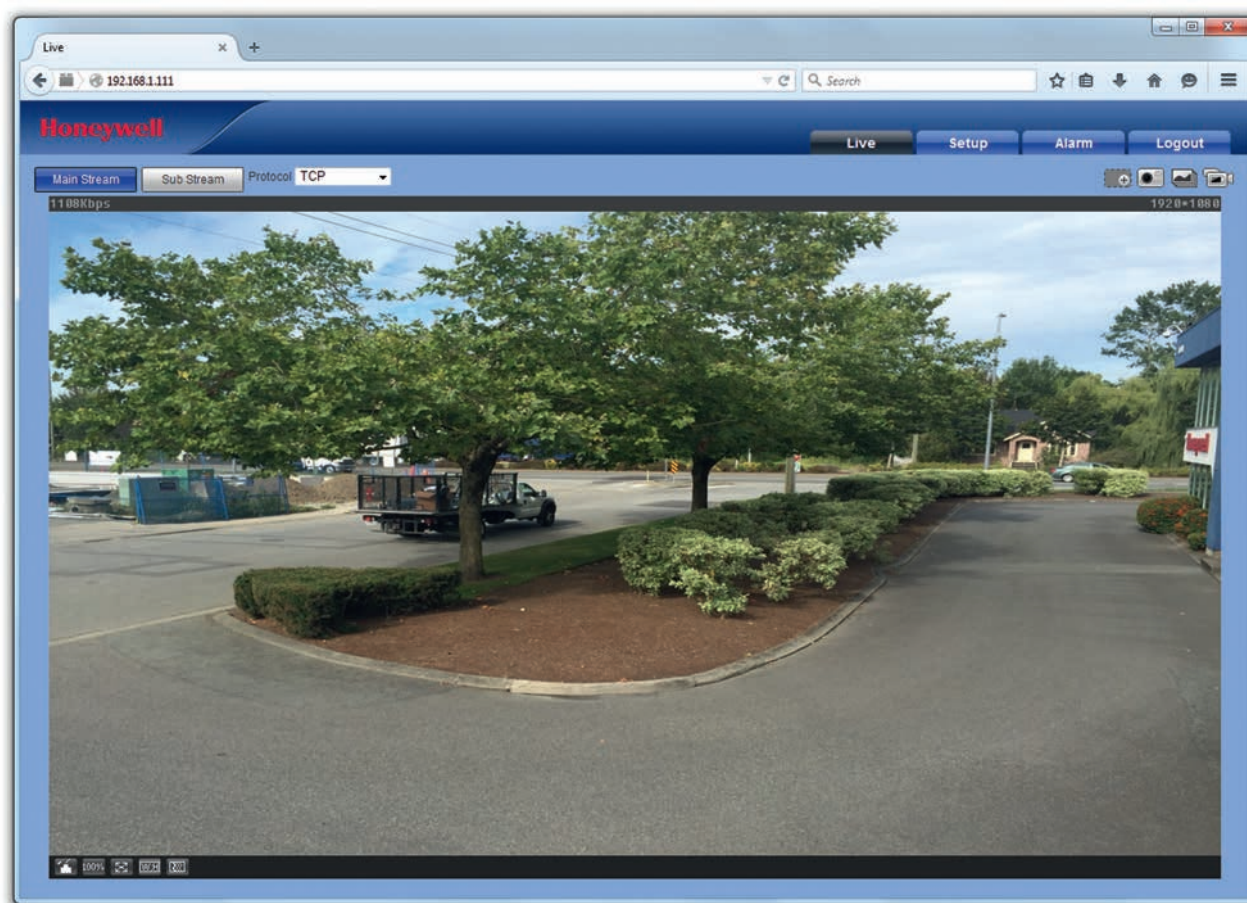

Компактная купольная IP-камера «день/ночь» с ИК-подсветкой и функцией WDR

Безопасность

Камеру можно настроить на автоматическое обнаружение определенных событий, например, движения и (или) несанкционированного вмешательства в работу камеры, с соответствующим реагированием: направление сообщения по электронной почте или через серверы FTP и (или) HTTP, или кадра с изображением события по электронной почте и (или) через сервер FTP. Настройка — через веб-интерфейс или с помощью сетевого регистратора.