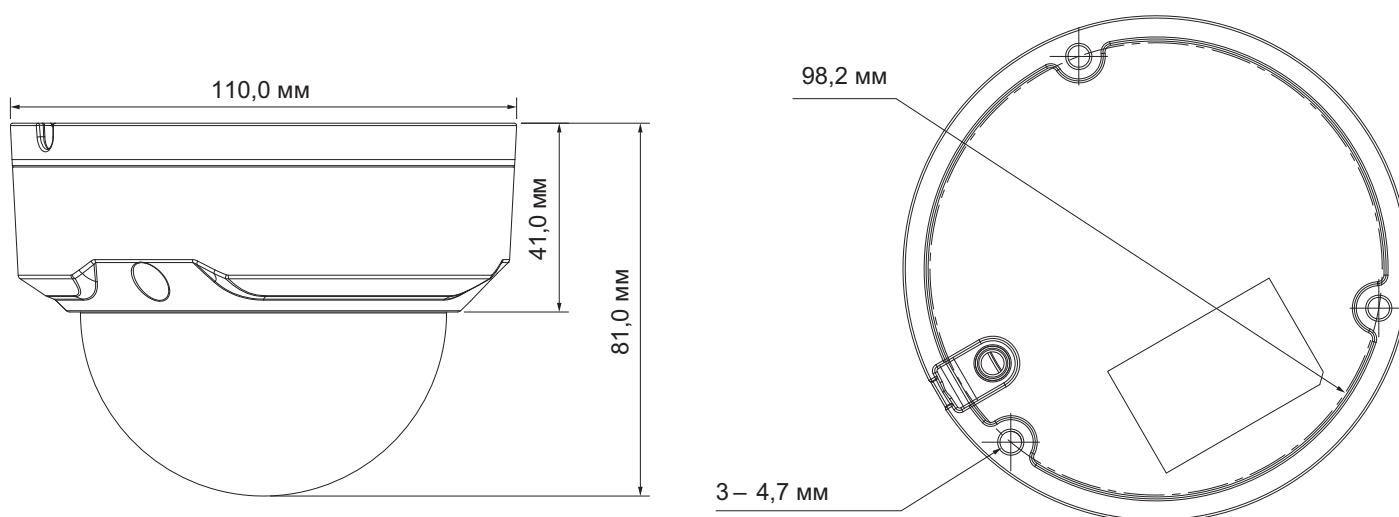

ГАБАРИТНЫЕ РАЗМЕРЫ