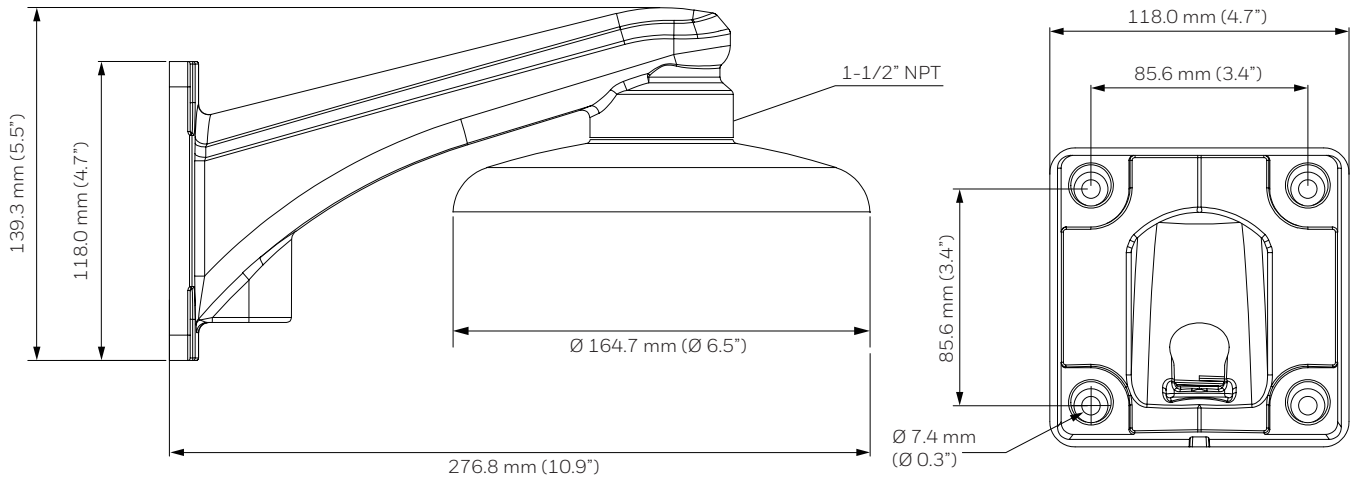

FIXAÇÕES E ACESSÓRIOS

DIMENSÕES

HA60WLM4