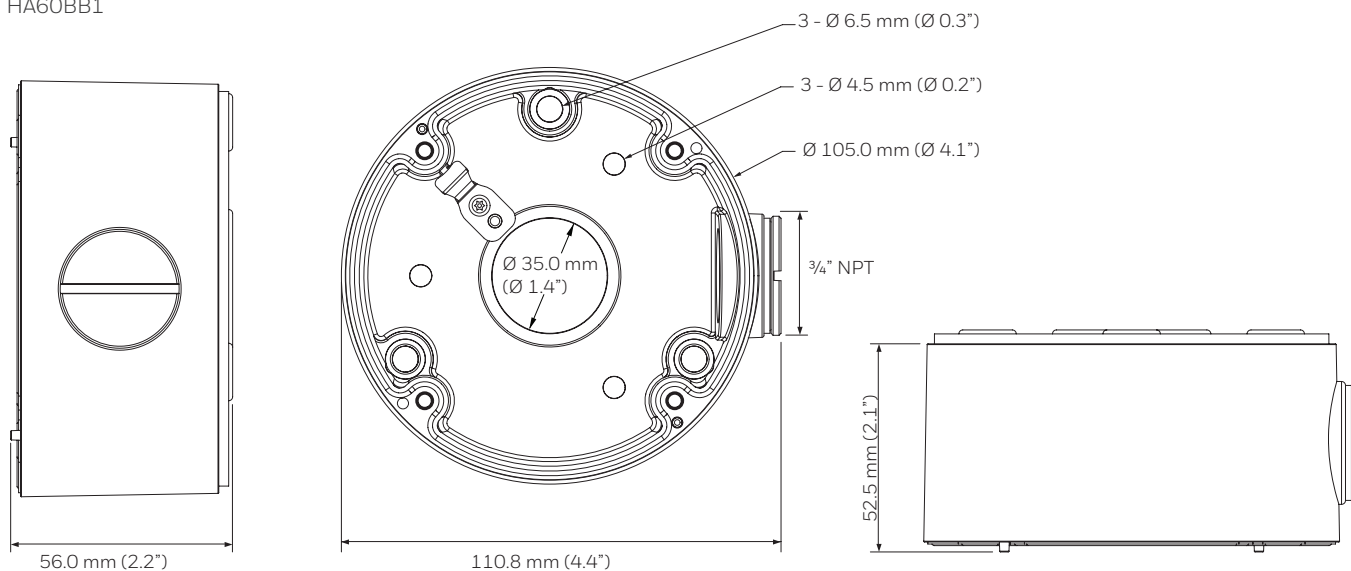

FIXAÇÕES E ACESSÓRIOS

CARACTERÍSTICAS E BENEFÍCIOS

DESCRIÇÃO	DESIGN DISCRETO E CONTEMPORÂNEO	PREÇO ECONÓMICO	PASSAGEM FÁCIL DOS CABOS	ALUMÍNIO FUNDIDO	AÇO	ACABAMENTO EM PÓ ESBRANQUIÇADO	INTERIOR/ EXTERIOR
HA60BB1	✓	✓	✓	✓			✓
HA60PLMZ	✓	✓	✓		✓	✓	✓
HA60CNMZ	✓	✓	✓		✓	✓	✓
HA60WLM4	✓	✓	✓	✓		✓	✓
HA60PMC4	✓	✓	✓	✓		✓	✓
HA60WIF	✓	✓					✓
HA70RPG	✓	✓					✓
HA70ICK	✓	✓	✓		✓		✓
HA70SB4	✓	✓					✓
HA70SB5	✓	✓					✓

DIMENSÕES

HA60BB1