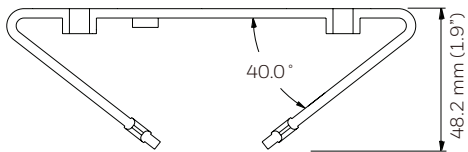

DIMENSÕES

HA70ICK

HA60BB1

FIXAÇÕES E ACESSÓRIOS

DIMENSÕES

HA60PLMZ

HA60CNMZ

FIXAÇÕES E ACESSÓRIOS

ESPECIFICAÇÕES

MODELO	PESO DA UNIDADE	CONSTRUÇÃO	DIMENSÕES
HA60BB1	0,4 kg (0,8 lb)	Alumínio	Ø 105,0 x 56,0 mm (Ø 4,1 x 2,2 in.)
HA60PLMZ	1,3 kg (2,8 lb)	Aço	170,0 x 134,5 x 48,2 mm (6,7 x 5,3 x 1,9 in.)
HA60CNMZ	3,1 kg (6,9 lb)	Aço	243,2 x 170,0 x 138,7 mm (9,6 x 6,7 x 5,5 in.)
HA60WLM4	0,9 kg (2,0 lb)	Alumínio	Ø 164,7 x 276,8 x 139,3 mm (Ø 6,5 x 10,9 x 5,5 in.)
HA60PMC4	0,4 kg (0,9 lb)	Alumínio	Ø 164,7 x 46,2 mm (Ø 6,5 x 1,8 in.)
HA7OICK	0,88 lb (0,4 kg)	Aço	215,9 x 63 x 67,9 mm (8,5 x 2,5 x 2,7 in.)