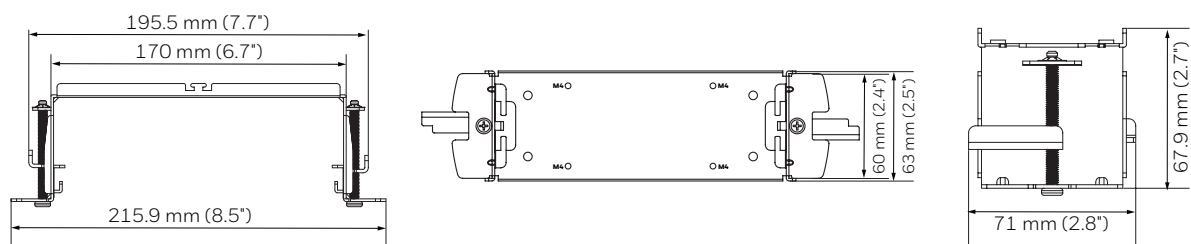

FIXAÇÕES E ACESSÓRIOS

CARACTERÍSTICAS E BENEFÍCIOS

DESCRIÇÃO	DESIGN DISCRETO E CONTEMPORÂNEO	PREÇO ECONÓMICO	PASSAGEM FÁCIL DOS CABOS	ALUMÍNIO FUNDIDO	AÇO	ACABAMENTO EM PÓ ESBRANQUIÇADO	INTERIOR/ EXTERIOR
HA60BB1	✓	✓	✓	✓			✓
HA60PLMZ	✓	✓	✓		✓	✓	✓
HA60CNMZ	✓	✓	✓		✓	✓	✓
HA60WLM4	✓	✓	✓	✓		✓	✓
HA60PMC4	✓	✓	✓	✓		✓	✓
HA60WIF	✓	✓					✓
HA70RPG	✓	✓					✓
HA70ICK	✓	✓	✓		✓		✓
HA70SB4	✓	✓					✓
HA70SB5	✓	✓					✓

DIMENSÕES

HA70ICK