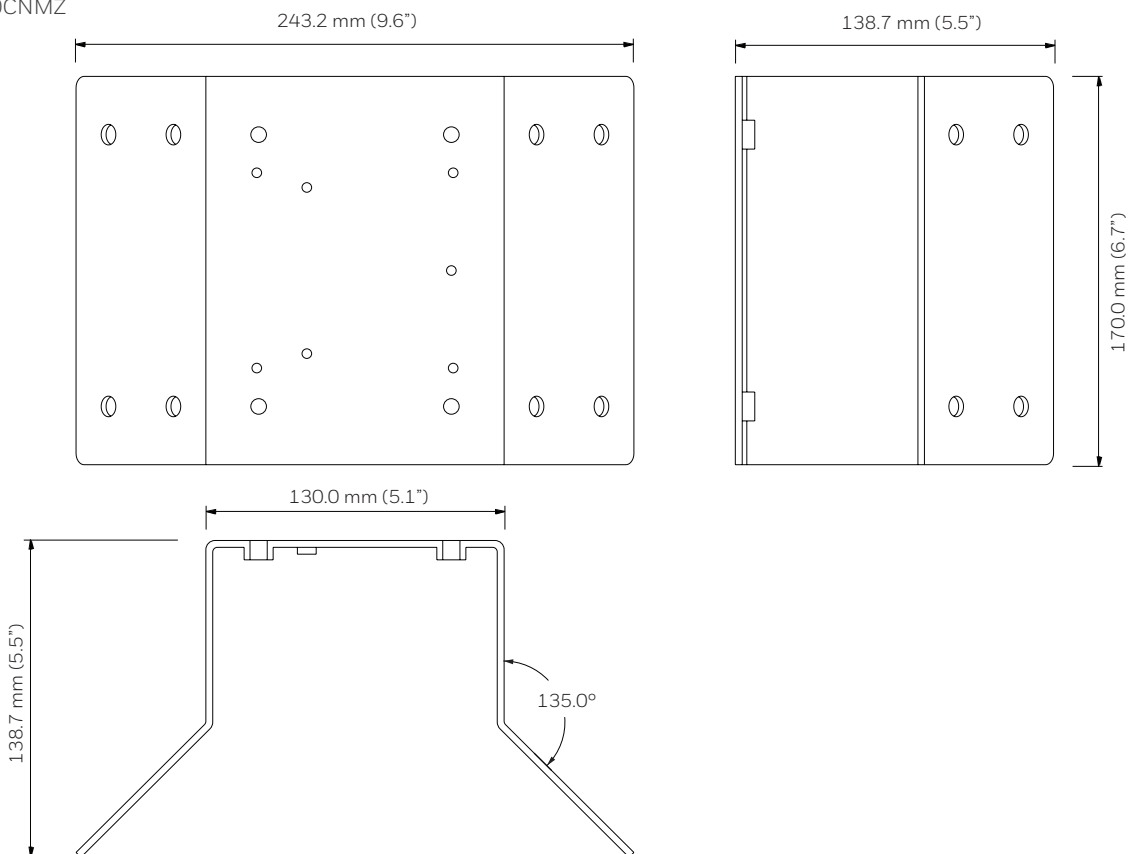

DIMENSÕES

HA70ICK

HA60BB1

FIXAÇÕES E ACESSÓRIOS

DIMENSÕES

HA60PLMZ

HA60CNMZ

FIXAÇÕES E ACESSÓRIOS

ESPECIFICAÇÕES

MODELO	PESO DA UNIDADE	CONSTRUÇÃO	DIMENSÕES
HA60BB1	0,4 kg (0,8 lb)	Alumínio	Ø 105,0 x 56,0 mm (Ø 4,1 x 2,2 in.)
HA60PLMZ	1,3 kg (2,8 lb)	Aço	170,0 x 134,5 x 48,2 mm (6,7 x 5,3 x 1,9 in.)
HA60CNMZ	3,1 kg (6,9 lb)	Aço	243,2 x 170,0 x 138,7 mm (9,6 x 6,7 x 5,5 in.)
HA60WLM4	0,9 kg (2,0 lb)	Alumínio	Ø 164,7 x 276,8 x 139,3 mm (Ø 6,5 x 10,9 x 5,5 in.)
HA60PMC4	0,4 kg (0,9 lb)	Alumínio	Ø 164,7 x 46,2 mm (Ø 6,5 x 1,8 in.)
HA7OICK	0,88 lb (0,4 kg)	Aço	215,9 x 63 x 67,9 mm (8,5 x 2,5 x 2,7 in.)