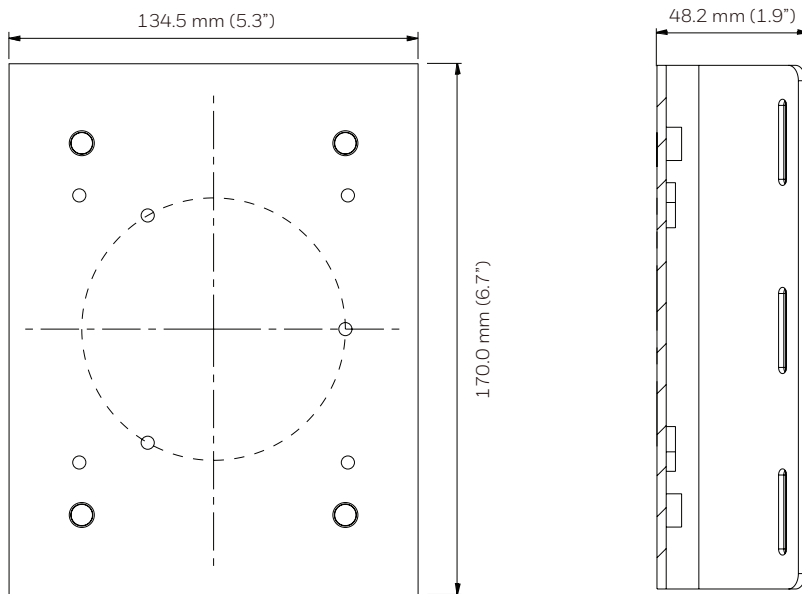

DIMENSÕES

HA70ICK

HA60BB1

FIXAÇÕES E ACESSÓRIOS

DIMENSÕES

HA60PLMZ

HA60CNMZ

FIXAÇÕES E ACESSÓRIOS

ESPECIFICAÇÕES

MODELO	PESO DA UNIDADE	CONSTRUÇÃO	DIMENSÕES
HA60BB1	0,4 kg (0,8 lb)	Alumínio	Ø 105,0 x 56,0 mm (Ø 4,1 x 2,2 in.)
HA60PLMZ	1,3 kg (2,8 lb)	Aço	170,0 x 134,5 x 48,2 mm (6,7 x 5,3 x 1,9 in.)
HA60CNMZ	3,1 kg (6,9 lb)	Aço	243,2 x 170,0 x 138,7 mm (9,6 x 6,7 x 5,5 in.)
HA60WLM4	0,9 kg (2,0 lb)	Alumínio	Ø 164,7 x 276,8 x 139,3 mm (Ø 6,5 x 10,9 x 5,5 in.)
HA60PMC4	0,4 kg (0,9 lb)	Alumínio	Ø 164,7 x 46,2 mm (Ø 6,5 x 1,8 in.)
HA7OICK	0,88 lb (0,4 kg)	Aço	215,9 x 63 x 67,9 mm (8,5 x 2,5 x 2,7 in.)