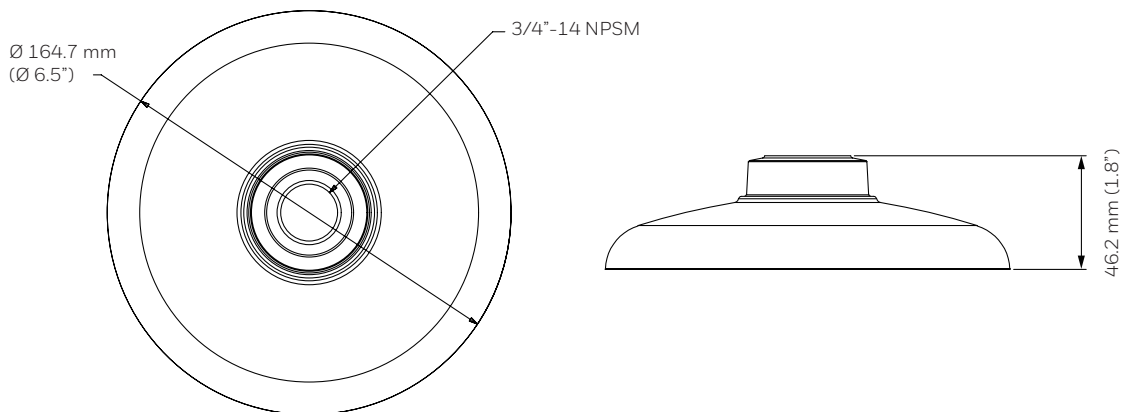

FIXAÇÕES E ACESSÓRIOS

DIMENSÕES

HA60WLM4

HA60PMC4