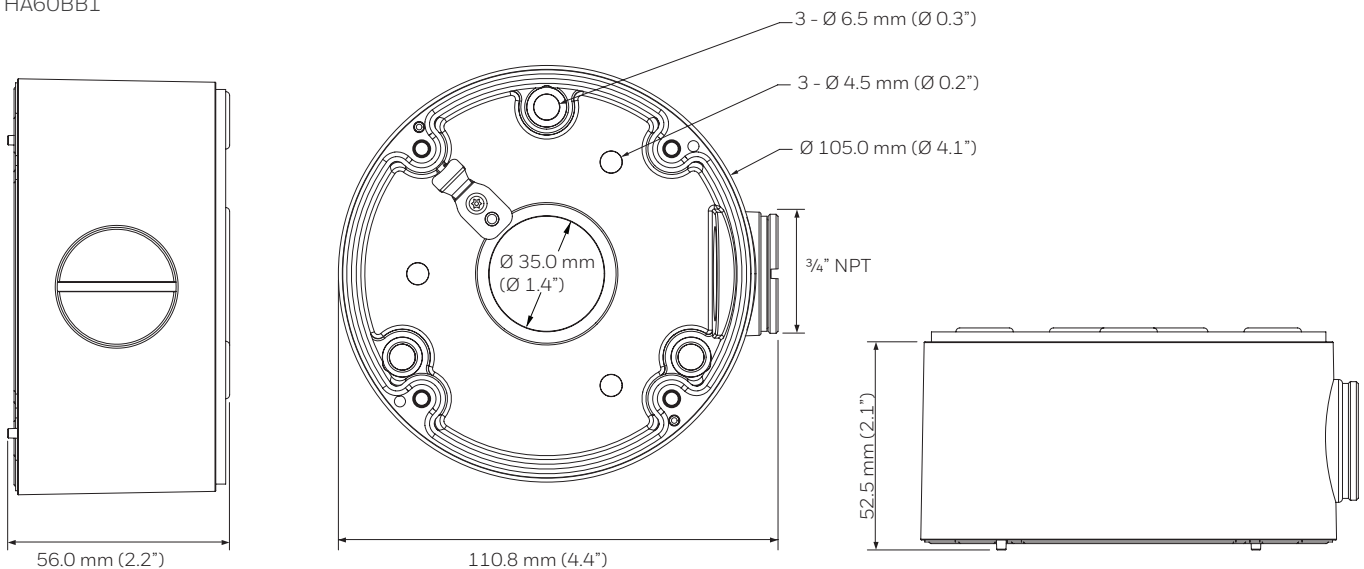

SOPORTES Y ACCESORIOS

CARACTERÍSTICAS Y VENTAJAS

DESCRIPCIÓN	DISEÑO CONTEMPORÁNEO DE BAJO PERFIL	PRECIO ECONÓMICO	PASACABLES PARA FÁCIL INSTALACIÓN	FUNDICIÓN DE ALUMINIO	ACERO	ACABADO EN POLVO BLANQUECINO	USO EN INTERIOR/ EXTERIOR
HA60BB1	✓	✓	✓	✓			✓
HA60PLMZ	✓	✓	✓		✓	✓	✓
HA60CNMZ	✓	✓	✓		✓	✓	✓
HA60WLM4	✓	✓	✓	✓		✓	✓
HA60PMC4	✓	✓	✓	✓		✓	✓
HA60WIF	✓	✓					✓
HA70RPG	✓	✓					✓
HA70ICK	✓	✓	✓		✓		✓
HA70SB4	✓	✓					✓
HA70SB5	✓	✓					✓

DIMENSIONES

HA60BB1