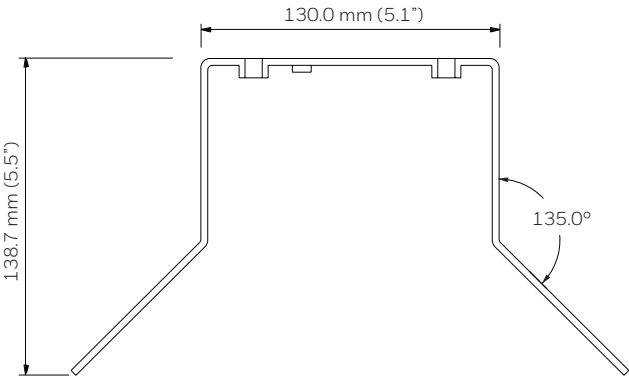

DIMENSIONES

HA70ICK

HA60BB1

SOPORTES Y ACCESORIOS

DIMENSIONES

HA60PLMZ

HA60CNMZ

SOPORTES Y ACCESORIOS

ESPECIFICACIONES

MODELO	PESO DE LA UNIDAD	CONSTRUCCIÓN	DIMENSIONES
HA60BB1	0,4 kg (0,8 lb)	Aluminio	Ø 105,0 x 56,0 mm (Ø 4,1 x 2,2 in.)
HA60PLMZ	1,3 kg (2,8 lb)	Acero	170,0 x 134,5 x 48,2 mm (6,7 x 5,3 x 1,9 in.)
HA60CNMZ	3,1 kg (6,9 lb)	Acero	243,2 x 170,0 x 138,7 mm (9,6 x 6,7 x 5,5 in.)
HA60WLM4	0,9 kg (2,0 lb)	Aluminio	Ø 164,7 x 276,8 x 139,3 mm (Ø 6,5 x 10,9 x 5,5 in.)
HA60PMC4	0,4 kg (0,9 lb)	Aluminio	Ø 164,7 x 46,2 mm (Ø 6,5 x 1,8 in.)
HA7OICK	0,88 lb (0,4 kg)	Acero	215,9 x 63 x 67,9 mm (8,5 x 2,5 x 2,7 in.)