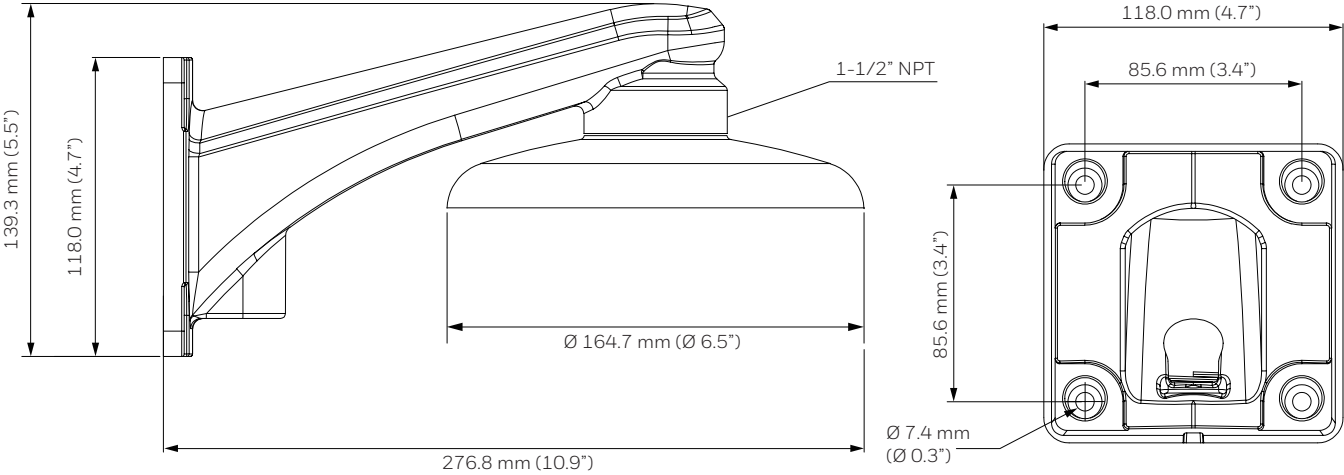

SOPORTES Y ACCESORIOS

DIMENSIONES

HA60WLM4