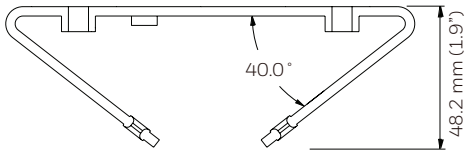

DIMENSIONES

HA70ICK

HA60BB1

SOPORTES Y ACCESORIOS

DIMENSIONES

HA60PLMZ

HA60CNMZ

SOPORTES Y ACCESORIOS

ESPECIFICACIONES

MODELO	PESO DE LA UNIDAD	CONSTRUCCIÓN	DIMENSIONES
HA60BB1	0,4 kg (0,8 lb)	Aluminio	Ø 105,0 x 56,0 mm (Ø 4,1 x 2,2 in.)
HA60PLMZ	1,3 kg (2,8 lb)	Acero	170,0 x 134,5 x 48,2 mm (6,7 x 5,3 x 1,9 in.)
HA60CNMZ	3,1 kg (6,9 lb)	Acero	243,2 x 170,0 x 138,7 mm (9,6 x 6,7 x 5,5 in.)
HA60WLM4	0,9 kg (2,0 lb)	Aluminio	Ø 164,7 x 276,8 x 139,3 mm (Ø 6,5 x 10,9 x 5,5 in.)
HA60PMC4	0,4 kg (0,9 lb)	Aluminio	Ø 164,7 x 46,2 mm (Ø 6,5 x 1,8 in.)
HA7OICK	0,88 lb (0,4 kg)	Acero	215,9 x 63 x 67,9 mm (8,5 x 2,5 x 2,7 in.)