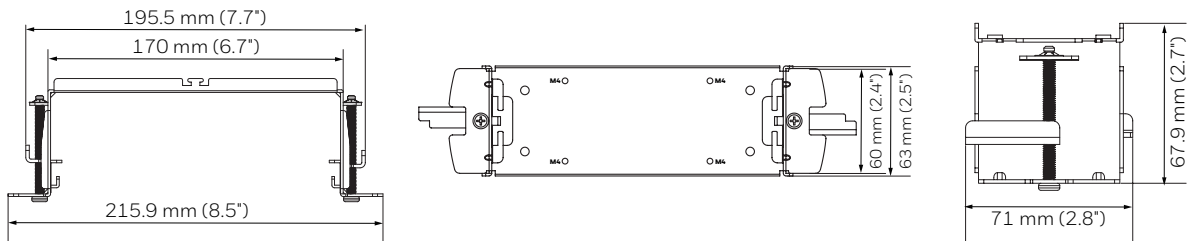

DIMENSIONES

HA70ICK

HA60BB1

SOPORTES Y ACCESORIOS

DIMENSIONES

HA60PLMZ

HA60CNMZ

SOPORTES Y ACCESORIOS

ESPECIFICACIONES

MODELO	PESO DE LA UNIDAD	CONSTRUCCIÓN	DIMENSIONES
HA60BB1	0,4 kg (0,8 lb)	Aluminio	Ø 105,0 x 56,0 mm (Ø 4,1 x 2,2 in.)
HA60PLMZ	1,3 kg (2,8 lb)	Acero	170,0 x 134,5 x 48,2 mm (6,7 x 5,3 x 1,9 in.)
HA60CNMZ	3,1 kg (6,9 lb)	Acero	243,2 x 170,0 x 138,7 mm (9,6 x 6,7 x 5,5 in.)
HA60WLM4	0,9 kg (2,0 lb)	Aluminio	Ø 164,7 x 276,8 x 139,3 mm (Ø 6,5 x 10,9 x 5,5 in.)
HA60PMC4	0,4 kg (0,9 lb)	Aluminio	Ø 164,7 x 46,2 mm (Ø 6,5 x 1,8 in.)
HA7OICK	0,88 lb (0,4 kg)	Acero	215,9 x 63 x 67,9 mm (8,5 x 2,5 x 2,7 in.)