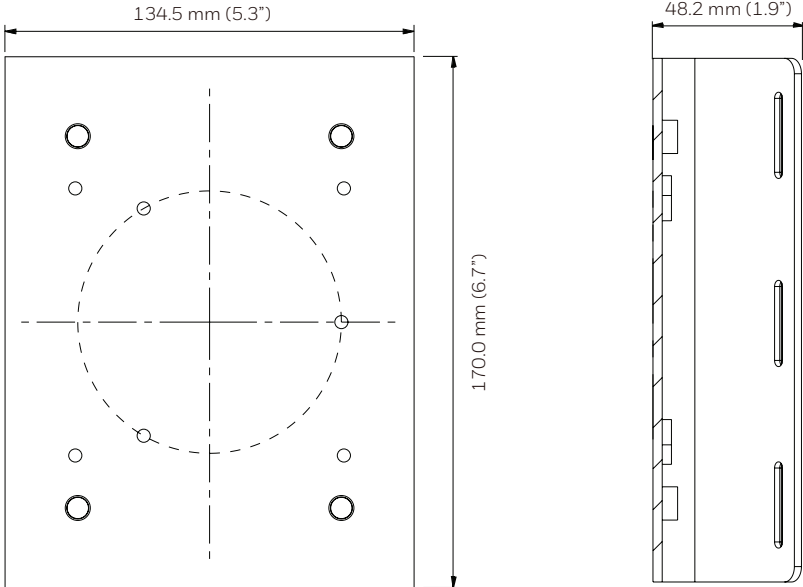

DIMENSIONES

HA70ICK

HA60BB1

SOPORTES Y ACCESORIOS

DIMENSIONES

HA60PLMZ

HA60CNMZ

SOPORTES Y ACCESORIOS

ESPECIFICACIONES

MODELO	PESO DE LA UNIDAD	CONSTRUCCIÓN	DIMENSIONES
HA60BB1	0,4 kg (0,8 lb)	Aluminio	Ø 105,0 x 56,0 mm (Ø 4,1 x 2,2 in.)
HA60PLMZ	1,3 kg (2,8 lb)	Acero	170,0 x 134,5 x 48,2 mm (6,7 x 5,3 x 1,9 in.)
HA60CNMZ	3,1 kg (6,9 lb)	Acero	243,2 x 170,0 x 138,7 mm (9,6 x 6,7 x 5,5 in.)
HA60WLM4	0,9 kg (2,0 lb)	Aluminio	Ø 164,7 x 276,8 x 139,3 mm (Ø 6,5 x 10,9 x 5,5 in.)
HA60PMC4	0,4 kg (0,9 lb)	Aluminio	Ø 164,7 x 46,2 mm (Ø 6,5 x 1,8 in.)
HA7OICK	0,88 lb (0,4 kg)	Acero	215,9 x 63 x 67,9 mm (8,5 x 2,5 x 2,7 in.)