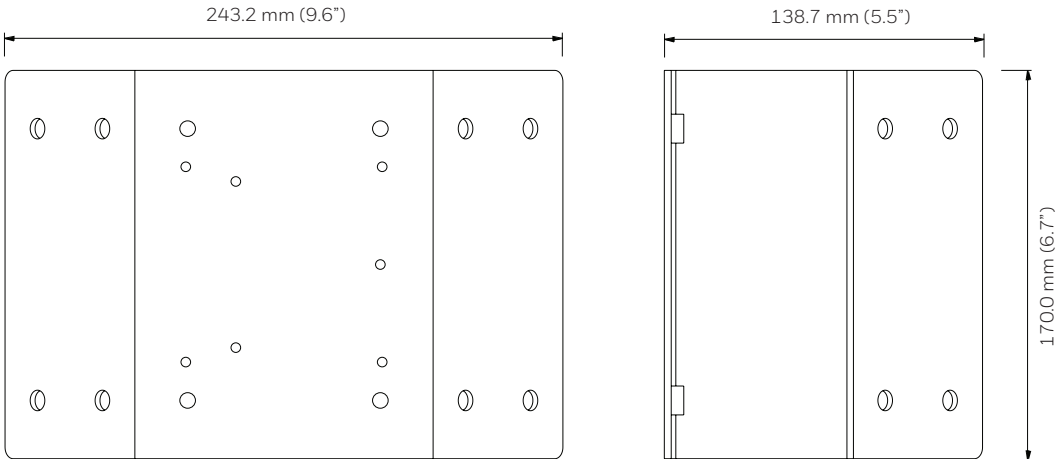

DIMENSIONES

HA70ICK

HA60BB1

SOPORTES Y ACCESORIOS

DIMENSIONES

HA60PLMZ

HA60CNMZ

SOPORTES Y ACCESORIOS

ESPECIFICACIONES

MODELO	PESO DE LA UNIDAD	CONSTRUCCIÓN	DIMENSIONES
HA60BB1	0,4 kg (0,8 lb)	Aluminio	Ø 105,0 x 56,0 mm (Ø 4,1 x 2,2 in.)
HA60PLMZ	1,3 kg (2,8 lb)	Acero	170,0 x 134,5 x 48,2 mm (6,7 x 5,3 x 1,9 in.)
HA60CNMZ	3,1 kg (6,9 lb)	Acero	243,2 x 170,0 x 138,7 mm (9,6 x 6,7 x 5,5 in.)
HA60WLM4	0,9 kg (2,0 lb)	Aluminio	Ø 164,7 x 276,8 x 139,3 mm (Ø 6,5 x 10,9 x 5,5 in.)
HA60PMC4	0,4 kg (0,9 lb)	Aluminio	Ø 164,7 x 46,2 mm (Ø 6,5 x 1,8 in.)
HA7OICK	0,88 lb (0,4 kg)	Acero	215,9 x 63 x 67,9 mm (8,5 x 2,5 x 2,7 in.)