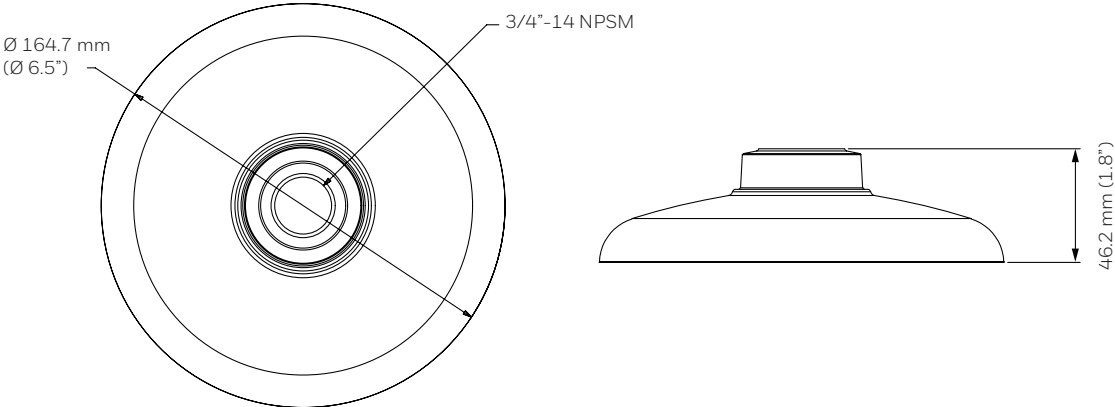

SOPORTES Y ACCESORIOS

DIMENSIONES

HA60WLM4

HA60PMC4