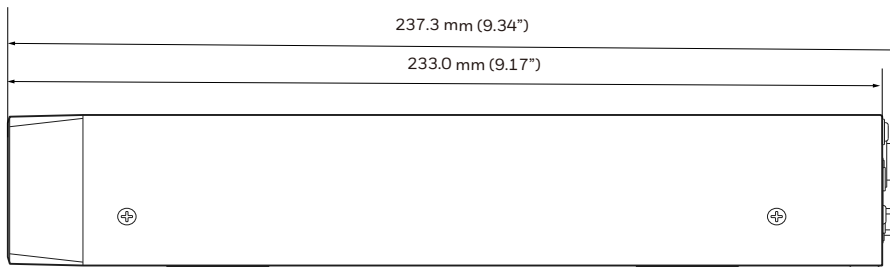

35-SERIE - 4 / 8 / 16 CH 4K GEÏNTEGREERDE NETWERK-VIDEORECORDER

AFMETINGEN

HN350401xx