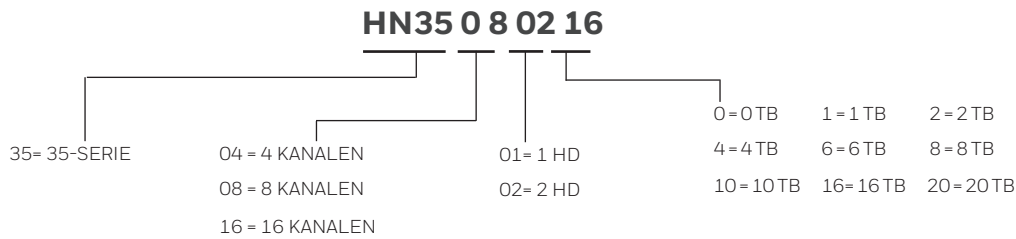

AFMETINGEN

HN350401xx

HN350802xx/HN351602xx

35-SERIE - 4 / 8 / 16 CH 4K GEÏNTEGREERDE NETWERK-VIDEORECORDER

ONDERDEELNUMMER ZOEKEN

BESTELLEN

MODEL	BESCHRIJVING
HN35040100	4 Kan NVR 4k (8 MP) Ondersteuning, H.265/H.264, 4 Kan POE, Streamencryptie, 0 TB, 1SATA
HN35040101	4 Kan NVR 4k (8 MP) Ondersteuning, H.265/H.264, 4 Kan POE, Streamencryptie, 1 TB, 1SATA
HN35040102	4 Kan NVR 4k (8 MP) Ondersteuning, H.265/H.264, 4 Kan POE, Streamencryptie, 2 TB, 1SATA
HN35040104	4 Kan NVR 4k (8 MP) Ondersteuning, H.265/H.264, 4 Kan POE, Streamencryptie, 4 TB, 1SATA
HN35040106	4 Kan NVR 4k (8 MP) Ondersteuning, H.265/H.264, 4 Kan POE, Streamencryptie, 6 TB, 1SATA
HN35040108	4 Kan NVR 4k (8 MP) Ondersteuning, H.265/H.264, 4 Kan POE, Streamencryptie, 8 TB, 1SATA
HN35040110	4 Kan NVR 4k (8 MP) Ondersteuning, H.265/H.264, 4 Kan POE, Streamencryptie, 10 TB, 1SATA
HN35080200	8 Kan NVR 4K (8 MP) Ondersteuning, H.265/H.264, 8 Kan POE, Streamencryptie, 0 TB, 2SATA
HN35080202	8 Kan NVR 4K (8 MP) Ondersteuning, H.265/H.264, 8 Kan POE, Streamencryptie, 2 TB, 2SATA
HN35080204	8 Kan NVR 4K (8 MP) Ondersteuning, H.265/H.264, 8 Kan POE, Streamencryptie, 4 TB, 2SATA
HN35080208	8 Kan NVR 4K (8 MP) Ondersteuning, H.265/H.264, 8 Kan POE, Streamencryptie, 8 TB, 2SATA
HN35080210	8 Kan NVR 4K (8 MP) Ondersteuning, H.265/H.264, 8 Kan POE, Streamencryptie, 10 TB, 2SATA
HN35080216	8 Kan NVR 4K (8 MP) Ondersteuning, H.265/H.264, 8 Kan POE, Streamencryptie, 16 TB, 2SATA
HN35160200	16 Kan NVR 4K (8 MP) Ondersteuning, H.265/H.264, 16 Kan POE, Streamencryptie, 0 TB, 2SATA
HN35160204	16 Kan NVR 4K (8 MP) Ondersteuning, H.265/H.264, 16 Kan POE, Streamencryptie, 4 TB, 2SATA
HN35160208	16 Kan NVR 4K (8 MP) Ondersteuning, H.265/H.264, 16 Kan POE, Streamencryptie, 8 TB, 2SATA
HN35160210	16 Kan NVR 4K (8 MP) Ondersteuning, H.265/H.264, 16 Kan POE, Streamencryptie, 10 TB, 2SATA
HN35160216	16 Kan NVR 4K (8 MP) Ondersteuning, H.265/H.264, 16 Kan POE, Streamencryptie, 16 TB, 2SATA
HN35160220	16 Kan NVR 4K (8 MP) Ondersteuning, H.265/H.264, 16 Kan POE, Streamencryptie, 20 TB, 2SATA