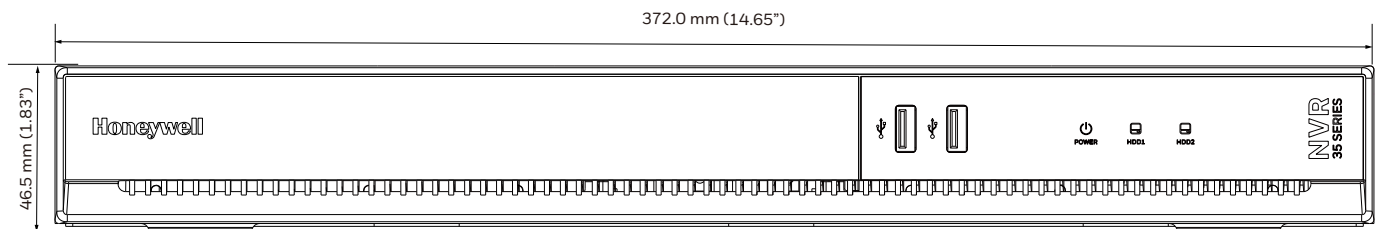

HN350802xx/HN351602xx