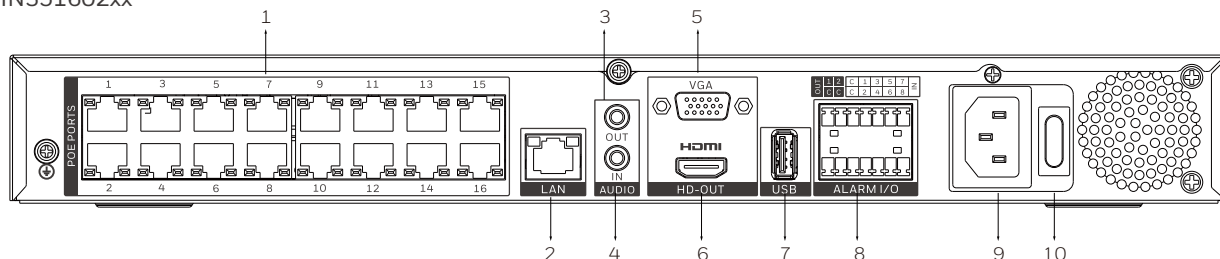

35-SERIE - 4 / 8 / 16 CH 4K GEÏNTEGREERDE NETWERK-VIDEORECORDER

TECHNISCHE SPECIFICATIES

AUX INTERFACE	
USB-poorten	HN350401xx/HN350802xx/HN351602xx: Voor x2, usb 2.0; Achter x1, usb 2.0
FYSIEKE	
Afmetingen	HN350401xx: 255,0 × 237,3 × 45,3 mm (10,04 × 9,34 × 1,78 inch) HN350802xx/HN351602xx: 372,0 × 313,3 × 46,5 mm (14,65 × 12,33 × 1,83 inch)
Gewicht (Zonder HDD)	HN350401xx: 1 kg (2,20 lb) zonder HDD HN350802xx: 2,65 kg (5,84 lb) zonder HDD HN351602xx: 2,75 kg (6,05 lb) zonder HDD
WETTELIJKE	
Emissies	FCC Deel 15, CE (EN 55032, EN 61000-3-2, EN 61000-3-3, EN 61000-6-4), ICES-003, Voldoen aan UKCA en RCM
Immuniteit	CE (EN 50130-4, EN 55024, EN 55035) Voldoet aan UKCA en RCM
Veiligheid	UL LISTED TO UL/CSA 62368-1, CE(EN 62368-1), Voldoen aan UKCA en RCM
RoHS	CE (EN 63000), VAE (Kabinetsbesluit No.10 van 2017)

SYSTEEMSCHEMA

HN350401xx

1. PoE-poorten 2. LAN-poort 3. Audio Uit 4. Audio In 5. VGA-poort 6. HDMI-poort 7. USB-poort 8. Alarm in-/uitgang 9. DC 52V-voedingsingang 10. Aan-/uitschakelaar

HN350802xx

1. PoE-poorten 2. LAN-poort 3. Audio Uit 4. Audio In 5. VGA-poort 6. HDMI-poort 7. USB-poort 8. Alarm in-/uitgang 9. DC 52V-voedingsingang 10. Aan-/uitschakelaar

HN351602xx

1. PoE-poorten 2. LAN-poort 3. Audio Uit 4. Audio In 5. VGA-poort 6. HDMI-poort 7. USB-poort 8. Alarm in-/uitgang 9. DC 52V-voedingsingang 10. Aan-/uitschakelaar

35-SERIE - 4 / 8 / 16 CH 4K GEÏNTEGREERDE NETWERK-VIDEORECORDER