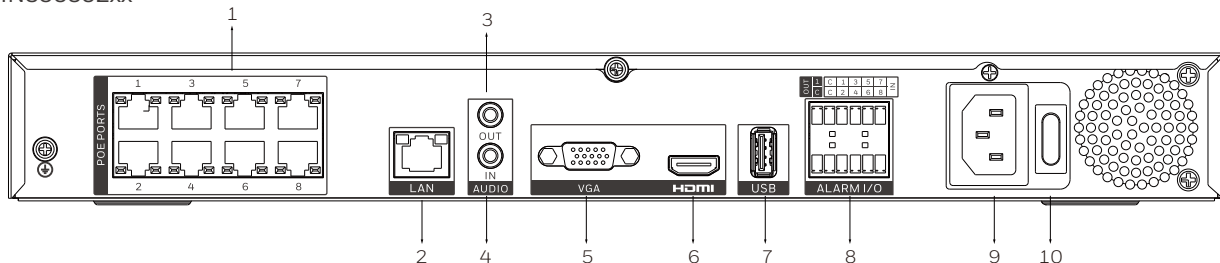

35-SERIE - 4 / 8 / 16 CH 4K GEÏNTEGREERDE NETWERK-VIDEORECORDER

TECHNISCHE SPECIFICATIES

AUX INTERFACE	
USB-poorten	HN350401xx/HN350802xx/HN351602xx: Voor x2, usb 2.0; Achter x1, usb 2.0
FYSIEKE	
Afmetingen	HN350401xx: 255,0 × 237,3 × 45,3 mm (10,04 × 9,34 × 1,78 inch) HN350802xx/HN351602xx: 372,0 × 313,3 × 46,5 mm (14,65 × 12,33 × 1,83 inch)
Gewicht (Zonder HDD)	HN350401xx: 1 kg (2,20 lb) zonder HDD HN350802xx: 2,65 kg (5,84 lb) zonder HDD HN351602xx: 2,75 kg (6,05 lb) zonder HDD
WETTELIJKE	
Emissies	FCC Deel 15, CE (EN 55032, EN 61000-3-2, EN 61000-3-3, EN 61000-6-4), ICES-003, Voldoen aan UKCA en RCM
Immuniteit	CE (EN 50130-4, EN 55024, EN 55035) Voldoet aan UKCA en RCM
Veiligheid	UL LISTED TO UL/CSA 62368-1, CE(EN 62368-1), Voldoen aan UKCA en RCM
RoHS	CE (EN 63000), VAE (Kabinetsbesluit No.10 van 2017)

AANBEVOLEN CAMERA'S	
Vaste DOMECAMERA'S	HC35W43R3, HC35W45R3, HC35W48R3
MFZ Domecamera	HC35W43R2, HC35W45R2, HC35W48R2
Vaste BULLETCAMERA'S	HC35WB3R3, HC35WB5R3, HC35WB8R3
MFZ Bulletcamera	HC35WB3R2, HC35WB5R2, HC35WB8R2
Vaste Balcamera	HC35WE3R3, HC35WE5R3, HC35WE8R3
MFZ Balcamera	HC35WE3R2, HC35WE5R2, HC35WE8R2
Vaste micro domecamera	HC35W25R3
Snelheid Dome Camera	HC35WZ2R25, HC35WZ5R30

SYSTEEMSCHEMA

HN350401xx

1. PoE-poorten 2. LAN-poort 3. Audio Uit 4. Audio In 5. VGA-poort 6. HDMI-poort 7. USB-poort 8. Alarm in-/uitgang 9. DC 52V-voedingsingang 10. Aan-/uitschakelaar

HN350802xx

1. PoE-poorten 2. LAN-poort 3. Audio Uit 4. Audio In 5. VGA-poort 6. HDMI-poort 7. USB-poort 8. Alarm in-/uitgang 9. DC 52V-voedingsingang 10. Aan-/uitschakelaar