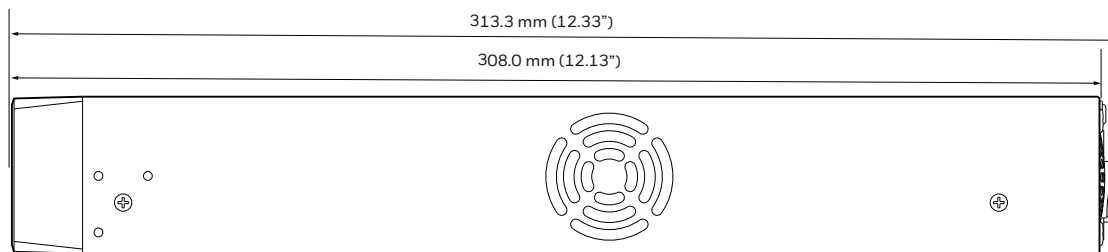

HN350802xx/HN351602xx