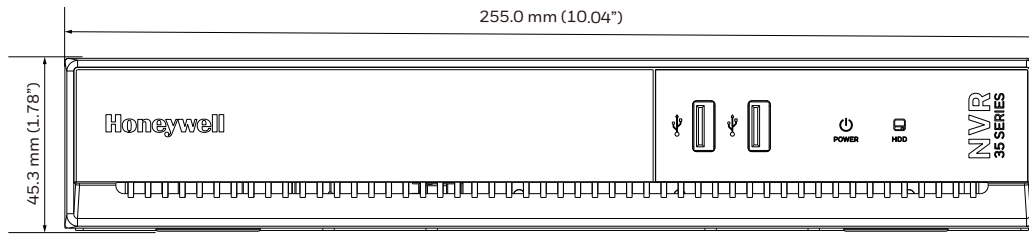

35-SERIE - 4 / 8 / 16 CH 4K GEÏNTEGREERDE NETWERK-VIDEORECORDER

AFMETINGEN

HN350401xx