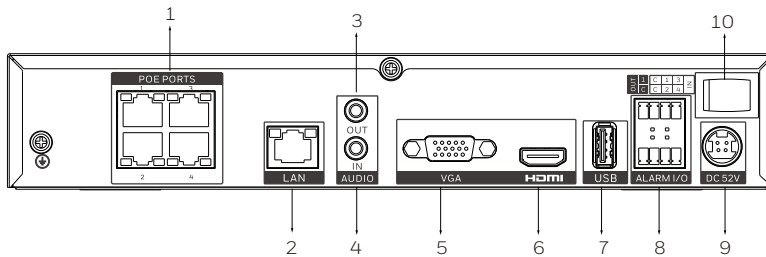

35-SERIE - 4 / 8 / 16 CH 4K GEÏNTEGREERDE NETWERK-VIDEORECORDER

TECHNISCHE SPECIFICATIES

AUX INTERFACE	
USB-poorten	HN350401xx/HN350802xx/HN351602xx: Voor x2, usb 2.0; Achter x1, usb 2.0
FYSIEKE	
Afmetingen	HN350401xx: 255,0 × 237,3 × 45,3 mm (10,04 × 9,34 × 1,78 inch) HN350802xx/HN351602xx: 372,0 × 313,3 × 46,5 mm (14,65 × 12,33 × 1,83 inch)
Gewicht (Zonder HDD)	HN350401xx: 1 kg (2,20 lb) zonder HDD HN350802xx: 2,65 kg (5,84 lb) zonder HDD HN351602xx: 2,75 kg (6,05 lb) zonder HDD
WETTELIJKE	
Emissies	FCC Deel 15, CE (EN 55032, EN 61000-3-2, EN 61000-3-3, EN 61000-6-4), ICES-003, Voldoen aan UKCA en RCM
Immuniteit	CE (EN 50130-4, EN 55024, EN 55035) Voldoet aan UKCA en RCM
Veiligheid	UL LISTED TO UL/CSA 62368-1, CE(EN 62368-1), Voldoen aan UKCA en RCM
RoHS	CE (EN 63000), VAE (Kabinetsbesluit No.10 van 2017)

AANBEVOLEN CAMERA'S	
Vaste DOMECAMERA'S	HC35W43R3, HC35W45R3, HC35W48R3
MFZ Domecamera	HC35W43R2, HC35W45R2, HC35W48R2
Vaste BULLETCAMERA'S	HC35WB3R3, HC35WB5R3, HC35WB8R3
MFZ Bulletcamera	HC35WB3R2, HC35WB5R2, HC35WB8R2
Vaste Balcamera	HC35WE3R3, HC35WE5R3, HC35WE8R3
MFZ Balcamera	HC35WE3R2, HC35WE5R2, HC35WE8R2
Vaste micro domecamera	HC35W25R3
Snelheid Dome Camera	HC35WZ2R25, HC35WZ5R30

SYSTEEMSCHEMA

HN350401xx

1. PoE-poorten 2. LAN-poort 3. Audio Uit 4. Audio In 5. VGA-poort 6. HDMI-poort 7. USB-poort 8. Alarm in-/uitgang 9. DC 52V-voedingsingang 10. Aan-/uitschakelaar