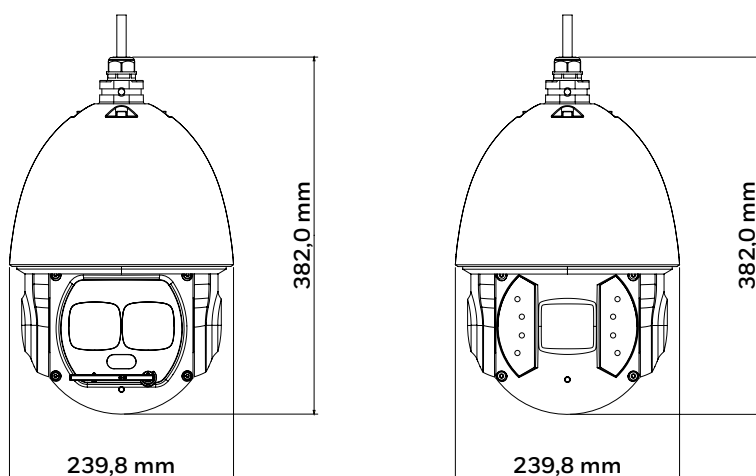

Venkovní PTZ IP kamery s IR přísvitem pro extrémně slabé osvětlení

HDZ302LIW/HDZ302LIK

Kameru lze nakonfigurovat tak, aby automaticky detekovala a reagovala na události, jako je např. pohyb v záběru, poplachové vstupy, selhání sítě nebo neoprávněná manipulace. Mezi automatické akce patří: odeslání oznámení prostřednictvím e-mailu, FTP nebo HTTP; odeslání statického obrazu události prostřednictvím e-mailu nebo FTP; a nahrávání videoklipu události na konfigurovanou kartu microSDHC. Nastavení lze provést prostřednictvím webové klientské aplikace nebo NVR.

ROZMĚRY