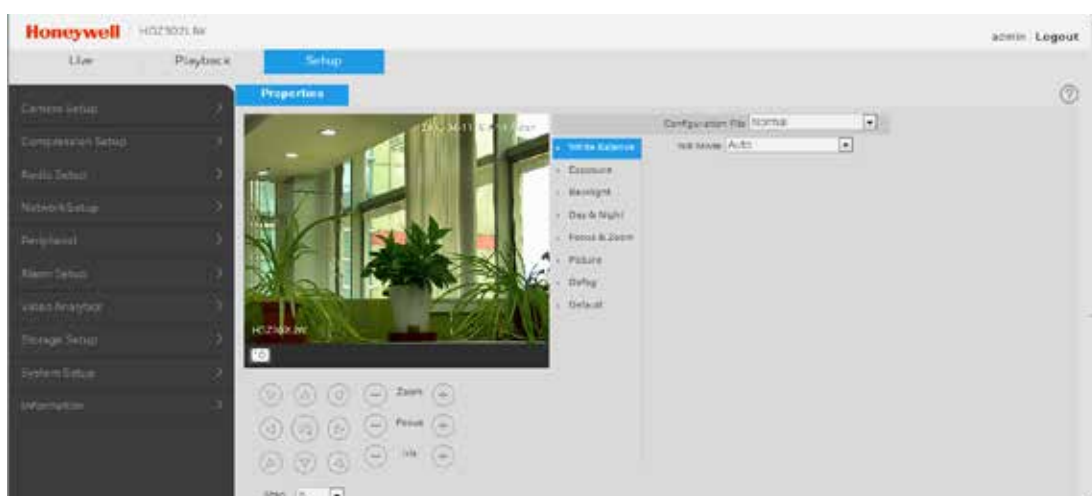

Venkovní PTZ IP kamery s IR přísvitem pro extrémně slabé osvětlení

HDZ302LIW/HDZ302LIK

Kameru lze nakonfigurovat tak, aby automaticky detekovala a reagovala na události, jako je např. pohyb v záběru, poplachové vstupy, selhání sítě nebo neoprávněná manipulace. Mezi automatické akce patří: odeslání oznámení prostřednictvím e-mailu, FTP nebo HTTP; odeslání statického obrazu události prostřednictvím e-mailu nebo FTP; a nahrávání videoklipu události na konfigurovanou kartu microSDHC. Nastavení lze provést prostřednictvím webové klientské aplikace nebo NVR.