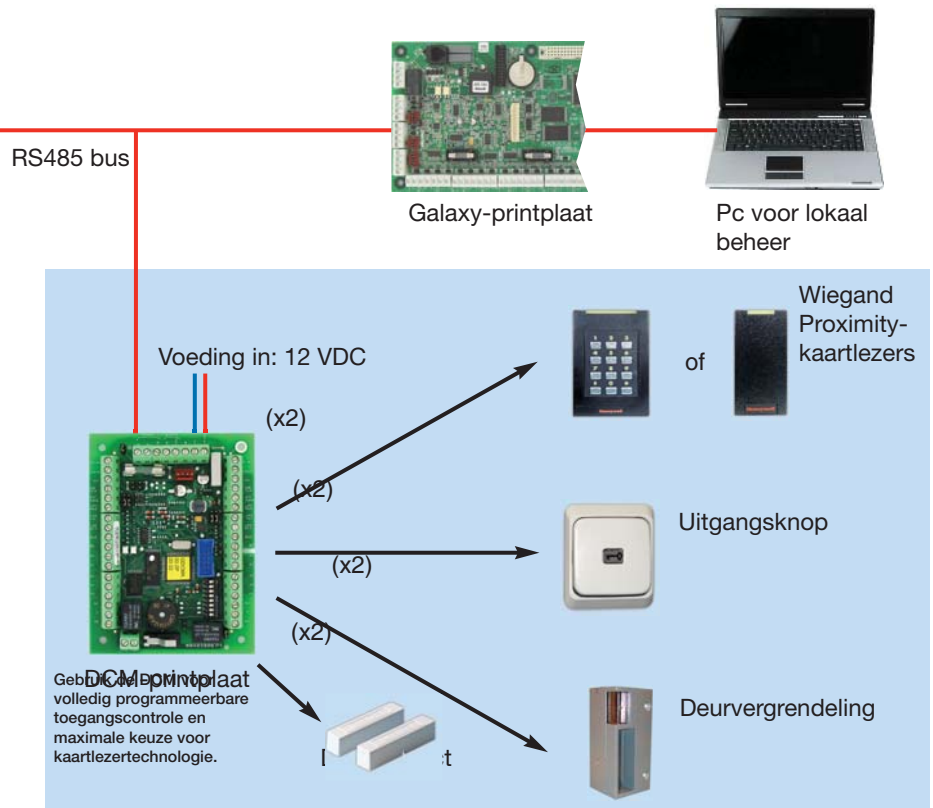

Galaxy Dimension

Toegangscontrole eigenschappen

Configuratieoverzicht

Apparaat/paneel	GD-48	GD-96	GD-264	GD-520
Keyproxes	3	7	7	24
MAX's	4	16	16	32
DCM's	4	16	16	32
Deuren met DCM-besturing	8	32	32	64

Bestelinformatie

MX04-NC	MAX⁴-kaartlezer (Normaal gesloten relais)
MX04-NO	MAX⁴-kaartlezer (Normaal open relais)
CP038	LCD-bediendeel met ingebouwde kaartlezer (MK7 Galaxy keyprox)
YX0-0001	Proximity- en ISO2-kaart (creditcardformaat)
YX0-0002	Proximity-kaart (creditcardformaat)
YX0-0004	Proximity-kaart
026422.87	Accentec Wiegand-lezer (Mifare)
026423.87	Accentec Wiegand-lezer en -bediendeel (Mifare)
C080	Dubbele-deurcontroller (DCM) in standalone-behuizing
C081	Dubbele-deurcontroller (DCM) met voedingseenheid (12V - 0.75A) en RIO in een metalen behuizing

Voor meer informatie:

Fax : +31 (0) 299-410201

Email : intrusion.nl31@honeywell.com

www.honeywell.com/security/nl

Honeywell Security Group

Ampèrestraat 41

1446 TR Purmerend

Nederland

Tel : +31 (0) 299-410200

www.honeywell.com

Honeywell