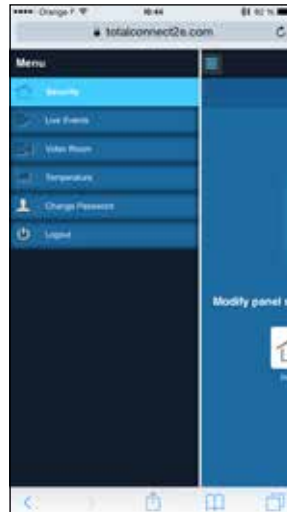

Le Sucre™

INNOVATIVT OG DISKRET SIKKERHEDSSYSTEM TIL SELVOVERVÅGNING

Total Connect 2.0E gør det muligt at fjernbetjene Le Sucre over internettet med en enkelt browser

- Ikke nødvendigt at installere en app
- Adgang fra en PC, tablet eller smartphone
- Mulighed for tilkobling og frakobling af system
- Viser billeder på anfordring, eller hvis en alarm udløses

Menuer

For mere information:
www.honeywell.com/security/uk

Honeywell Security Group
Ampèrestraat 41
1446 TR Purmerend
Nederland
Tel : +31 (0) 299-410200
www.honeywell.com

HSC-Sucre-05-DK(0615)DS-E
Juni 2015
© 2015 Honeywell International Inc.

Available at

ADI Global Distribution

Baldershøj 13-15 2635 Ishøj 43245600
www.adiglobal.com/dk | info.dk@adiglobal.com

Honeywell