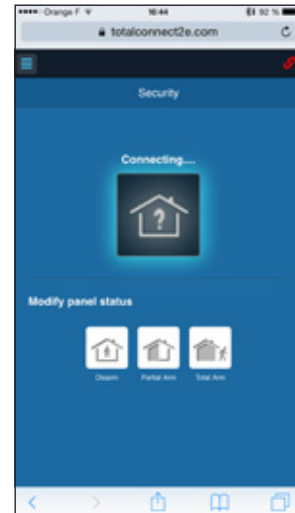

## INNOVATIEF EN DISCREET BEVEILIGINGSSYSTEEM VOOR SELF-MONITORING

Total Connect 2.0E allows to remotely manage Le Sucre over the internet using a single browser

- App-installatie is niet nodig
- Toegang vanaf een PC, tablet of smartphone
- Staat beveiligingsfunctionaliteiten toe (in-/uitschakeling)
- Toont beelden op aanvraag of bij alarm

Start-scherm

Menu's

Beveiliging

Gebeurtenislog

Video's

Temperatuur

Meer informatie over Honeywell leest u op

[www.honeywell.com/security/nl](http://www.honeywell.com/security/nl)