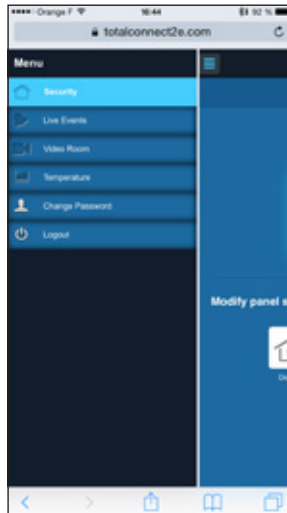

## INNOVATIEF EN DISCREET BEVEILIGINGSSYSTEEM VOOR SELF-MONITORING

Total Connect 2.0E allows to remotely manage Le Sucre over the internet using a single browser

- App-installatie is niet nodig
- Toegang vanaf een PC, tablet of smartphone
- Staat beveiligingsfunctionaliteiten toe (in-/uitschakeling)
- Toont beelden op aanvraag of bij alarm

Start-scherm

Menu's

Beveiliging

Gebeurtenislog

Video's

Temperatuur

Meer informatie over Honeywell leest u op

[www.honeywell.com/security/nl](http://www.honeywell.com/security/nl)