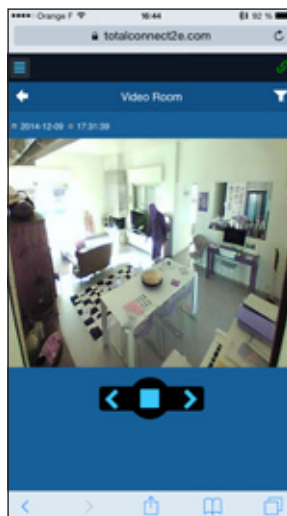

## INNOVATIEF EN DISCREET BEVEILIGINGSSYSTEEM VOOR SELF-MONITORING

Total Connect 2.0E allows to remotely manage Le Sucre over the internet using a single browser

- App-installatie is niet nodig
- Toegang vanaf een PC, tablet of smartphone
- Staat beveiligingsfunctionaliteiten toe (in-/uitschakeling)
- Toont beelden op aanvraag of bij alarm

Start-scherm

Menu's

Beveiliging

Gebeurtenislog

Video's

Temperatuur

Meer informatie over Honeywell leest u op

[www.honeywell.com/security/nl](http://www.honeywell.com/security/nl)