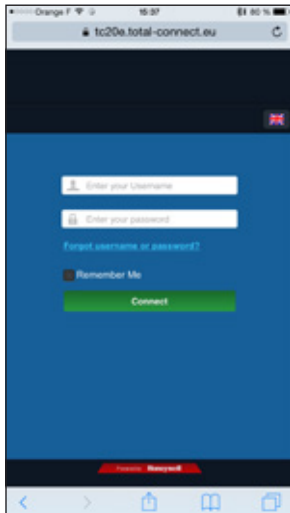

Le Sucre™

INNOVATIEF EN DISCREET BEVEILIGINGSSYSTEEM VOOR SELF-MONITORING

Total Connect 2.0E allows to remotely manage Le Sucre over the internet using a single browser

- App-installatie is niet nodig
- Toegang vanaf een PC, tablet of smartphone
- Staat beveiligingsfunctionaliteiten toe (in-/uitschakeling)
- Toont beelden op aanvraag of bij alarm

Start-scherm