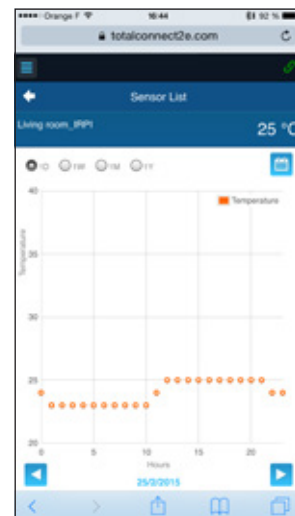

## INNOVATIEF EN DISCREET BEVEILIGINGSSYSTEEM VOOR SELF-MONITORING

Total Connect 2.0E allows to remotely manage Le Sucre over the internet using a single browser

- App-installatie is niet nodig
- Toegang vanaf een PC, tablet of smartphone
- Staat beveiligingsfunctionaliteiten toe (in-/uitschakeling)
- Toont beelden op aanvraag of bij alarm

Start-scherm

Menu's

Beveiliging

Gebeurtenislog

Video's

Temperatuur

Meer informatie over Honeywell leest u op

[www.honeywell.com/security/nl](http://www.honeywell.com/security/nl)