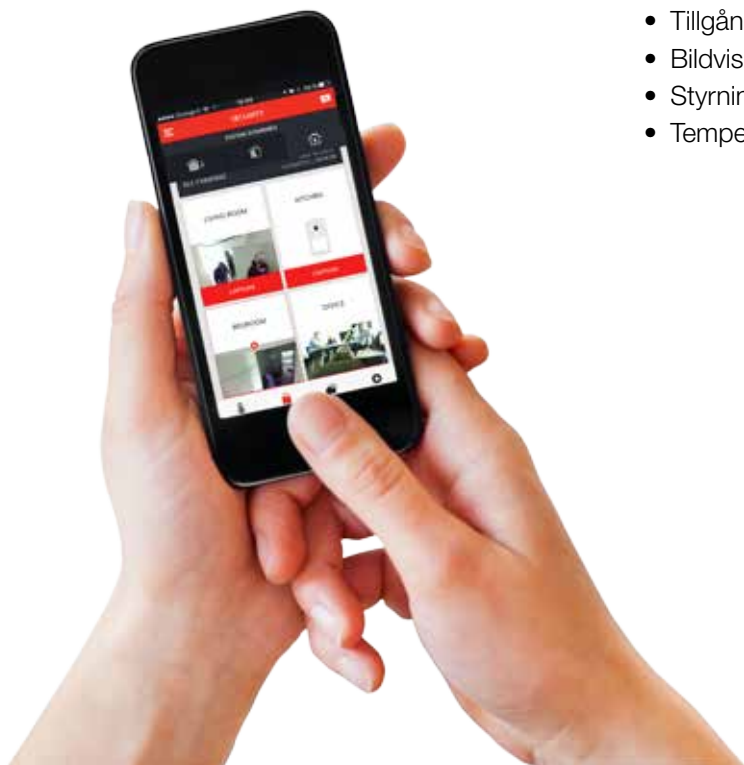

### Handsändare

<b>Handsändare</b> <b>Ref : TCC800M</b> <ul style="list-style-type: none"> <li>• Fyra knappar</li> <li>• Tre LED-lampor för status</li> <li>• Ett batteri (CR2032)</li> <li>• 56 x 48 x 9 mm</li> </ul>	
<b>Handsändare</b> <b>Ref : TCE800M</b> <ul style="list-style-type: none"> <li>• Fyra knappar</li> <li>• En LED</li> <li>• Ett batteri (CR2032)</li> <li>• 57 x 31,75 x 12,7 mm</li> </ul>	
<b>Handsändare</b> <b>Ref : TCPA1B/TCPA2B</b> <ul style="list-style-type: none"> <li>• En eller två knappar</li> <li>• En LED</li> <li>• IP67</li> <li>• Ett batteri (CR2032)</li> <li>• 40 x 14,5 mm</li> </ul>	

## CENTRALAPPARAT FÖR SUCRE BOX, SUCRE BOX+ OCH TERMOSTATEN EVOHOME

Total Connect Comfort International App, tillgänglig för iOS och Android, ger slutkunden möjligheter till självövervakning av sin Sucre Box.