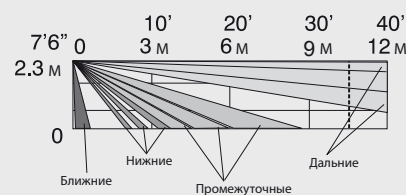

* Ближние зоны используются только при удаленном экране зеркала.

Информация для заказа DT7235-EU:

DT7235-EU

Комбинированный извещатель DUAL
TEC с нечувствительностью к животным

Дополнительные принадлежности:

SMB10

Универсальный белый поворотный
монтажный кронштейн (5 шт. в
комплекте)

SMB10C

Универсальный белый потолочный
монтажный кронштейн (5 шт. в
комплекте)

SMB10T

Универсальный белый потолочный
монтажный кронштейн с датчиком
вмешательства (5 шт. в комплекте)

Honeywell оставляет за собой право без уведомления вносить изменения в конструкцию или технические характеристики поставляемого оборудования.

Для получения дополнительной информации посетите веб-сайт:
www.honeywell.com/security/ru

Honeywell Security Group

Россия, Москва, Киевская ул., 7

Россия, Санкт-Петербург,

Шпалерная ул., 36

Тел.: +7 (495) 797-93-71

Email: hsc.ee_sales@honeywell.com

HSC-DT7235EU-04-RU(1010)DS-C
Октябрь 2010

© 2010 Honeywell International Inc.

Honeywell