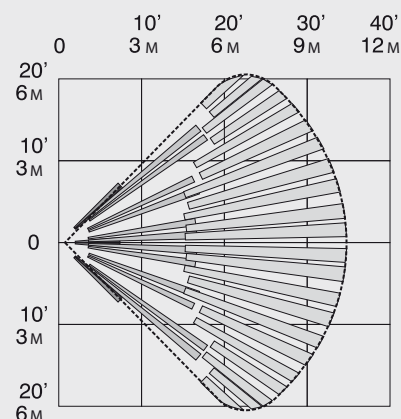

DT7235-EU

Комбинированный извещатель DUAL TEC®
с нечувствительностью к животным

Технические характеристики

Размеры диаграммы направленности	11 x 12 м
Реле тревоги	Тип «А» (НЗК), макс. ток 500 мА при 30 В пост. тока (нормально запитанное)
Высота установки	2,3 м (оптимальная)
Питание	7,5-16 В пост. тока, ток 25 мА размах пульсаций напряжения до 3 В при 12 В
Рабочая частота	24,125 ГГц (К-диапазон)
Устойчивость к воздействию белого света	6500 лк
Устойчивость к электромагнитным помехам	30 В/м в диапазоне 10-1000 МГц
Диапазон рабочих температур	-10...+55 °С
Относительная влажность	5% – 95% (без конденсации)
Интервал самодиагностики	РВ-обнаружитель: непрерывно
Зоны обнаружения ПИК-канала	22 дальних, 12 промежуточных, 6 нижних, 4 непосредственно под извещателем
Размеры	119 x 71 x 42 мм (В x Ш x Т)
Чувствительность	2-4 шага в пределах зоны обнаружения

Диаграммы направленности:

• Вид сверху

• Вид сбоку