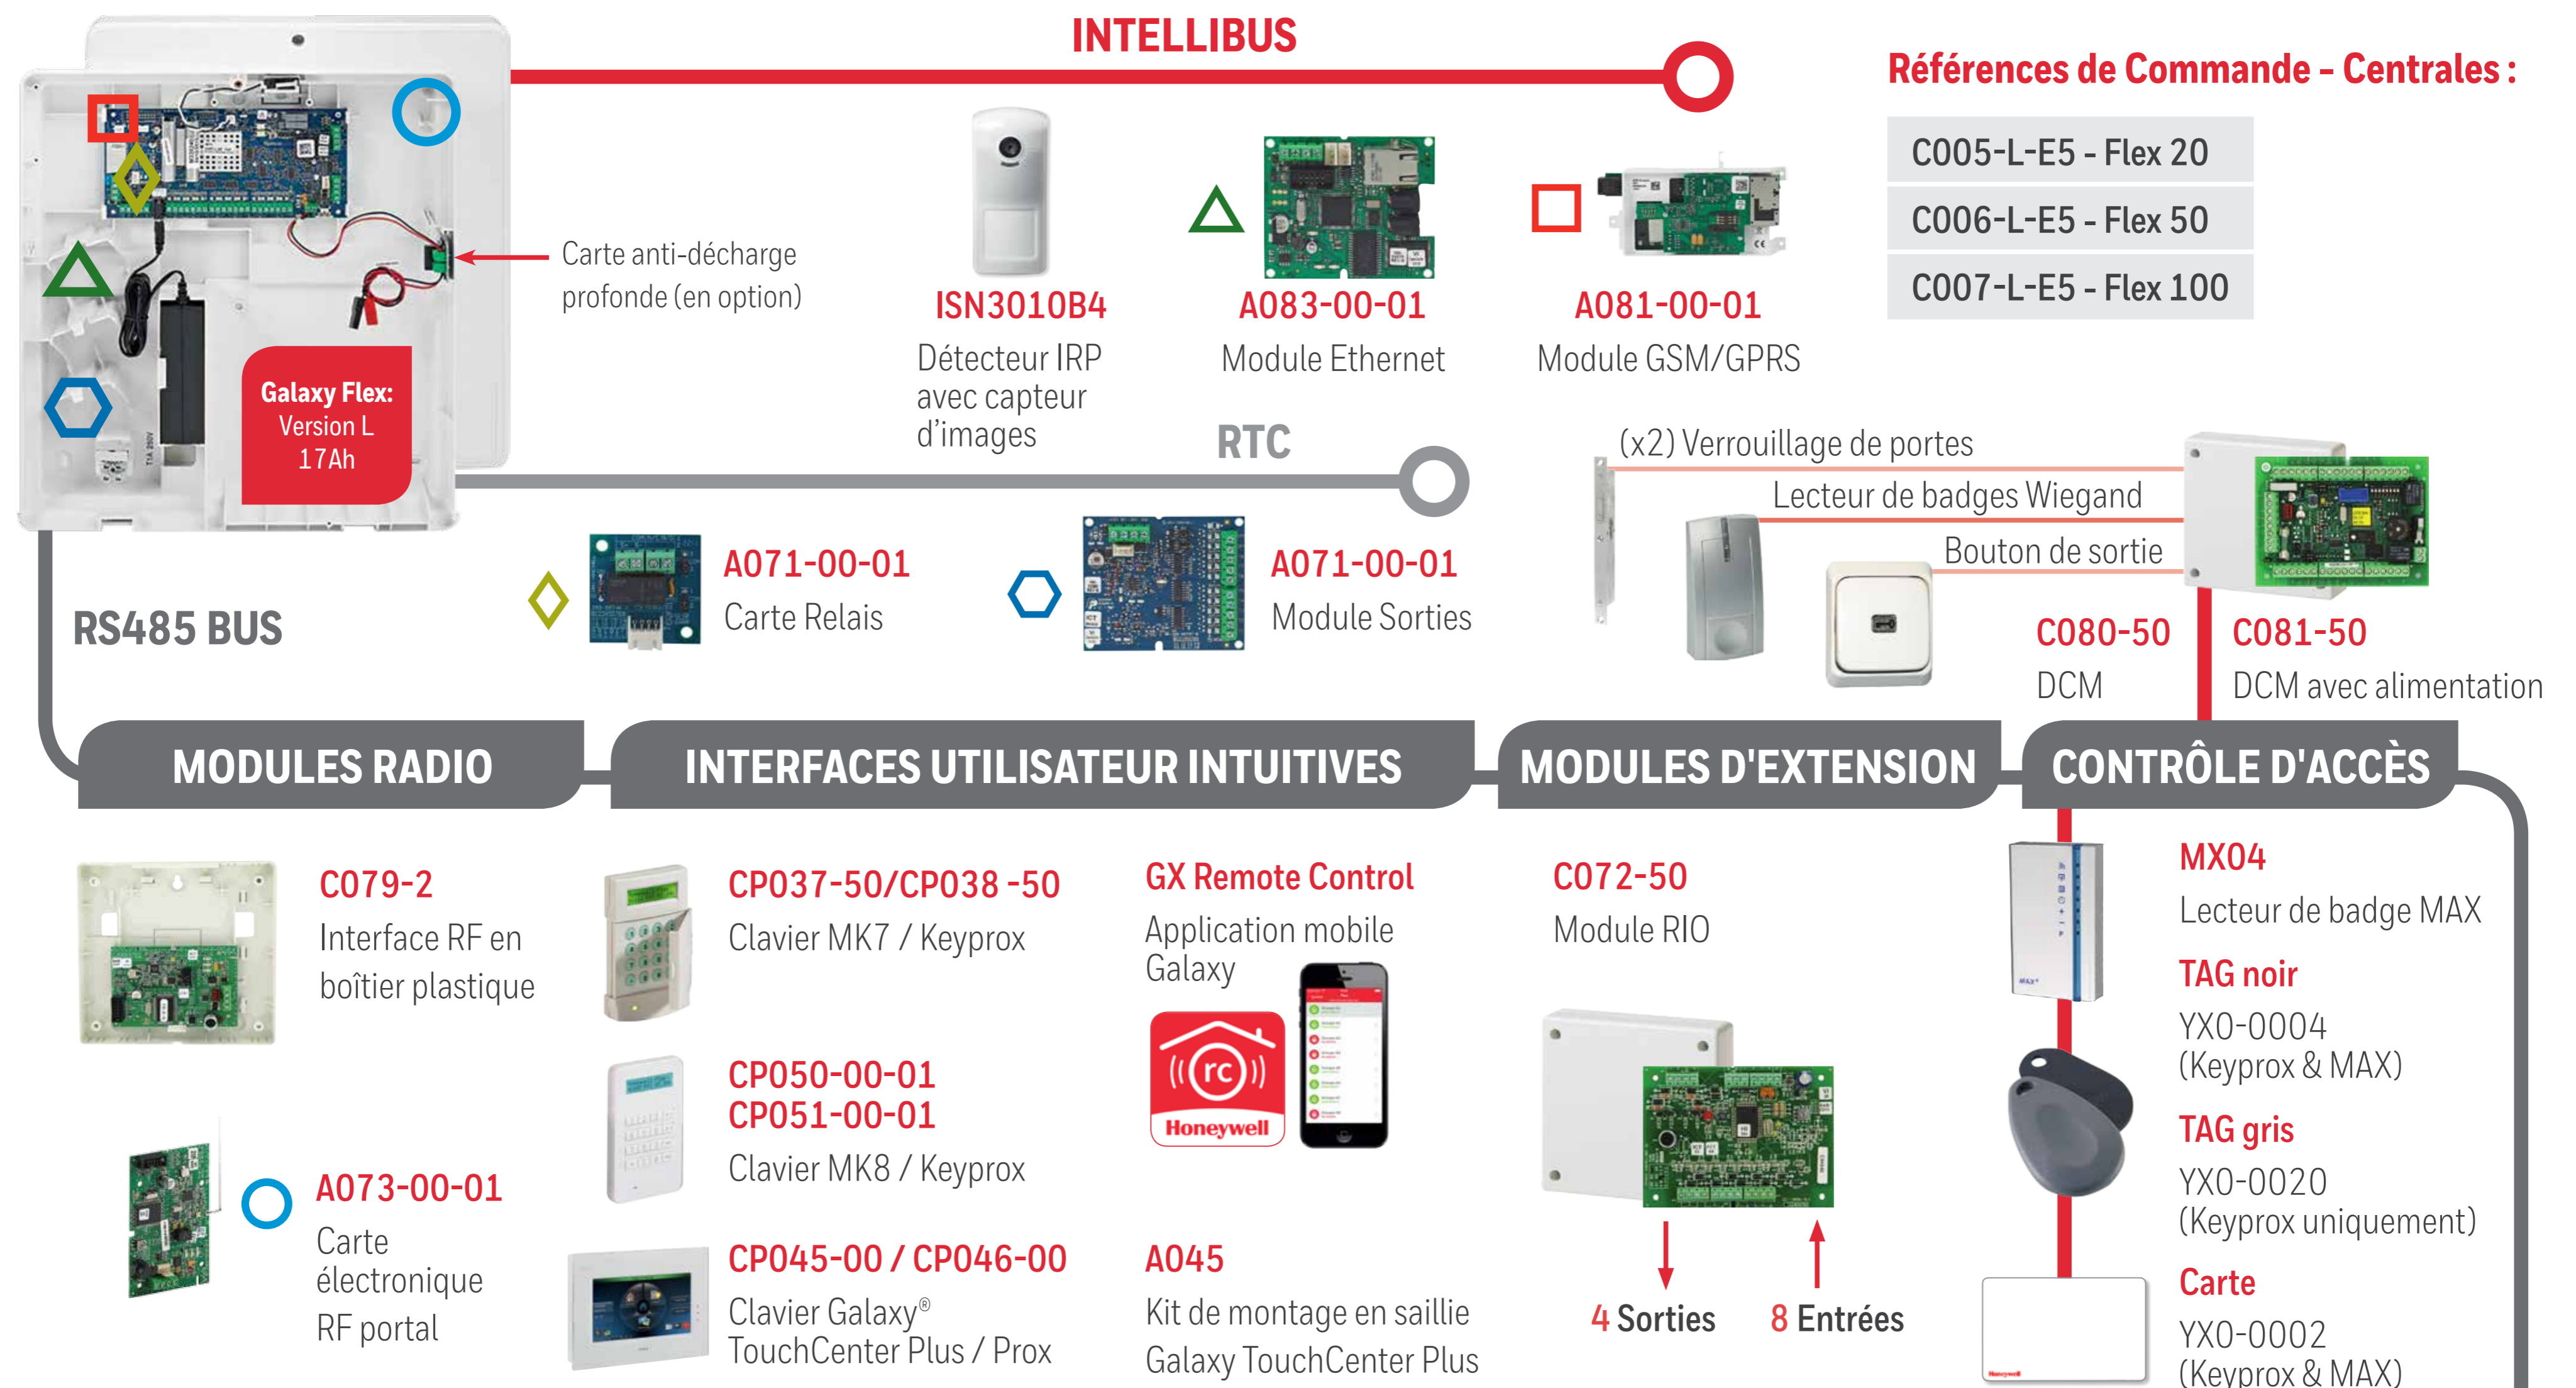

Synoptique Galaxy® Flex

Système d'alarme hybride pour petites et moyennes installations

PÉRIPHÉRIQUES RADIO

DÉTECTION ANTI-INTRUSION

- DT8M / DTPI8M** DUAL TEC® Détecteur de mouvements Double Technologie
- IR8M / IRPI8M** Détecteur de mouvements IRP
- FG8M Détecteur de bris de vitre
- SHK8M / SHKC8M Détecteur de chocs piezo
- DO8M Détecteur d'ouverture miniature

TÉLÉCOMMANDES UTILISATEURS

- TCC8M / TCC800M Télécommande bidirectionnelle
- TCPA2B Bouton panique (2 boutons)
- TCPA1B*** Bouton panique (1 bouton)

PROTECTION ENVIRONNEMENTALE & DES PERSONNES

- DET8M Détecteur d'inondation et de température
- DF8M Détecteur de fumée NF DAAF
- CO8M Détecteur de monoxyde de carbone

CAPACITÉ MAXIMALE	FX020	FX050	FX100
Zones intégrées	12	12	12
Zones maximum	20	52	100
Zones sans fil max	20	52	100
Claviers MK7/MK8 keyprox	4	8	8
Galaxy® TouchCenter Plus	1	1	1
Modules d'extension de zone filaire – RIO / Smart RIO et PSU	1	5	11
Récepteur radio	8	8	8
Utilisateurs	25	100	250
Groupes	3	8	16
Liens	5	64	128
Module Ethernet	1	1	1
Module GSM/GPRS	1	1	1
Module de sorties	1	1	1
Lecteurs de proximité raccordés sur bus (MAX)	4	8	8
Module de contrôle d'accès (DCM)	2	4	8
Portes contrôlées (par DCM)	4	8	16

4 Sorties / 8 Entrées

LEVÉE DE DOUTE AUDIO

- C084 – Module Interface Audio (2 canaux)
- C085 – Module d'extension Audio MUX (4 canaux)
- TP800 – Dispositif de levée de doute audio (x2)

Note: Périphériques compatibles avec les centrales Galaxy® Flex, Galaxy® Dimension (>V6.5) et centrales G2(>V1.5) **version avec immunité aux petits animaux ***compatible avec RF portal à partir du firmware V3