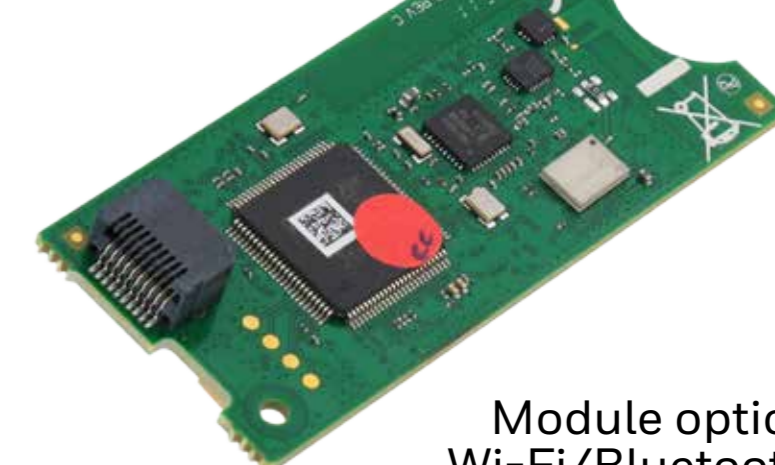

DET8M

- Détecteur technique multifonctions
- Inondation (sonde fournie)
- Température sonde intégrée (option)
- Intrusion (entrée NF)
- 90 x 40,6 x 30mm

Centrale

HMI8EU-STD8EG
Centrale Total Connect Box
(246 x 191 x 55 mm)

Alerter

S1800M

Sirène intérieure (Ø165 x 70mm)

SEF8M

Sirène extérieure avec Flash (240 x 330 x 73mm)

GKP-S8M

Clavier avec sirène intégrée

Connecter

- Module GSM / GPRS intégré
- Module Ethernet / IP intégré
- Module Wi-Fi/Bluetooth en option

DBCH-WB

Module optionnel Wi-Fi/Bluetooth pour Total Connect Box

Programmation

Domotique

SMPG-UK / SMPG-EU

- Prise secteur Smart Plug.
- Liaison radio bidirectionnelle avec la centrale
- Pilotage par télécommande, clavier ou Honeywell Total Connect 2.0E
- Affichage de la puissance consommée sur Honeywell Total Connect 2.0E
- Puissance jusqu'à 3600W
- 2 versions: UK ou Europe
- 115 x 64 x 64 mm