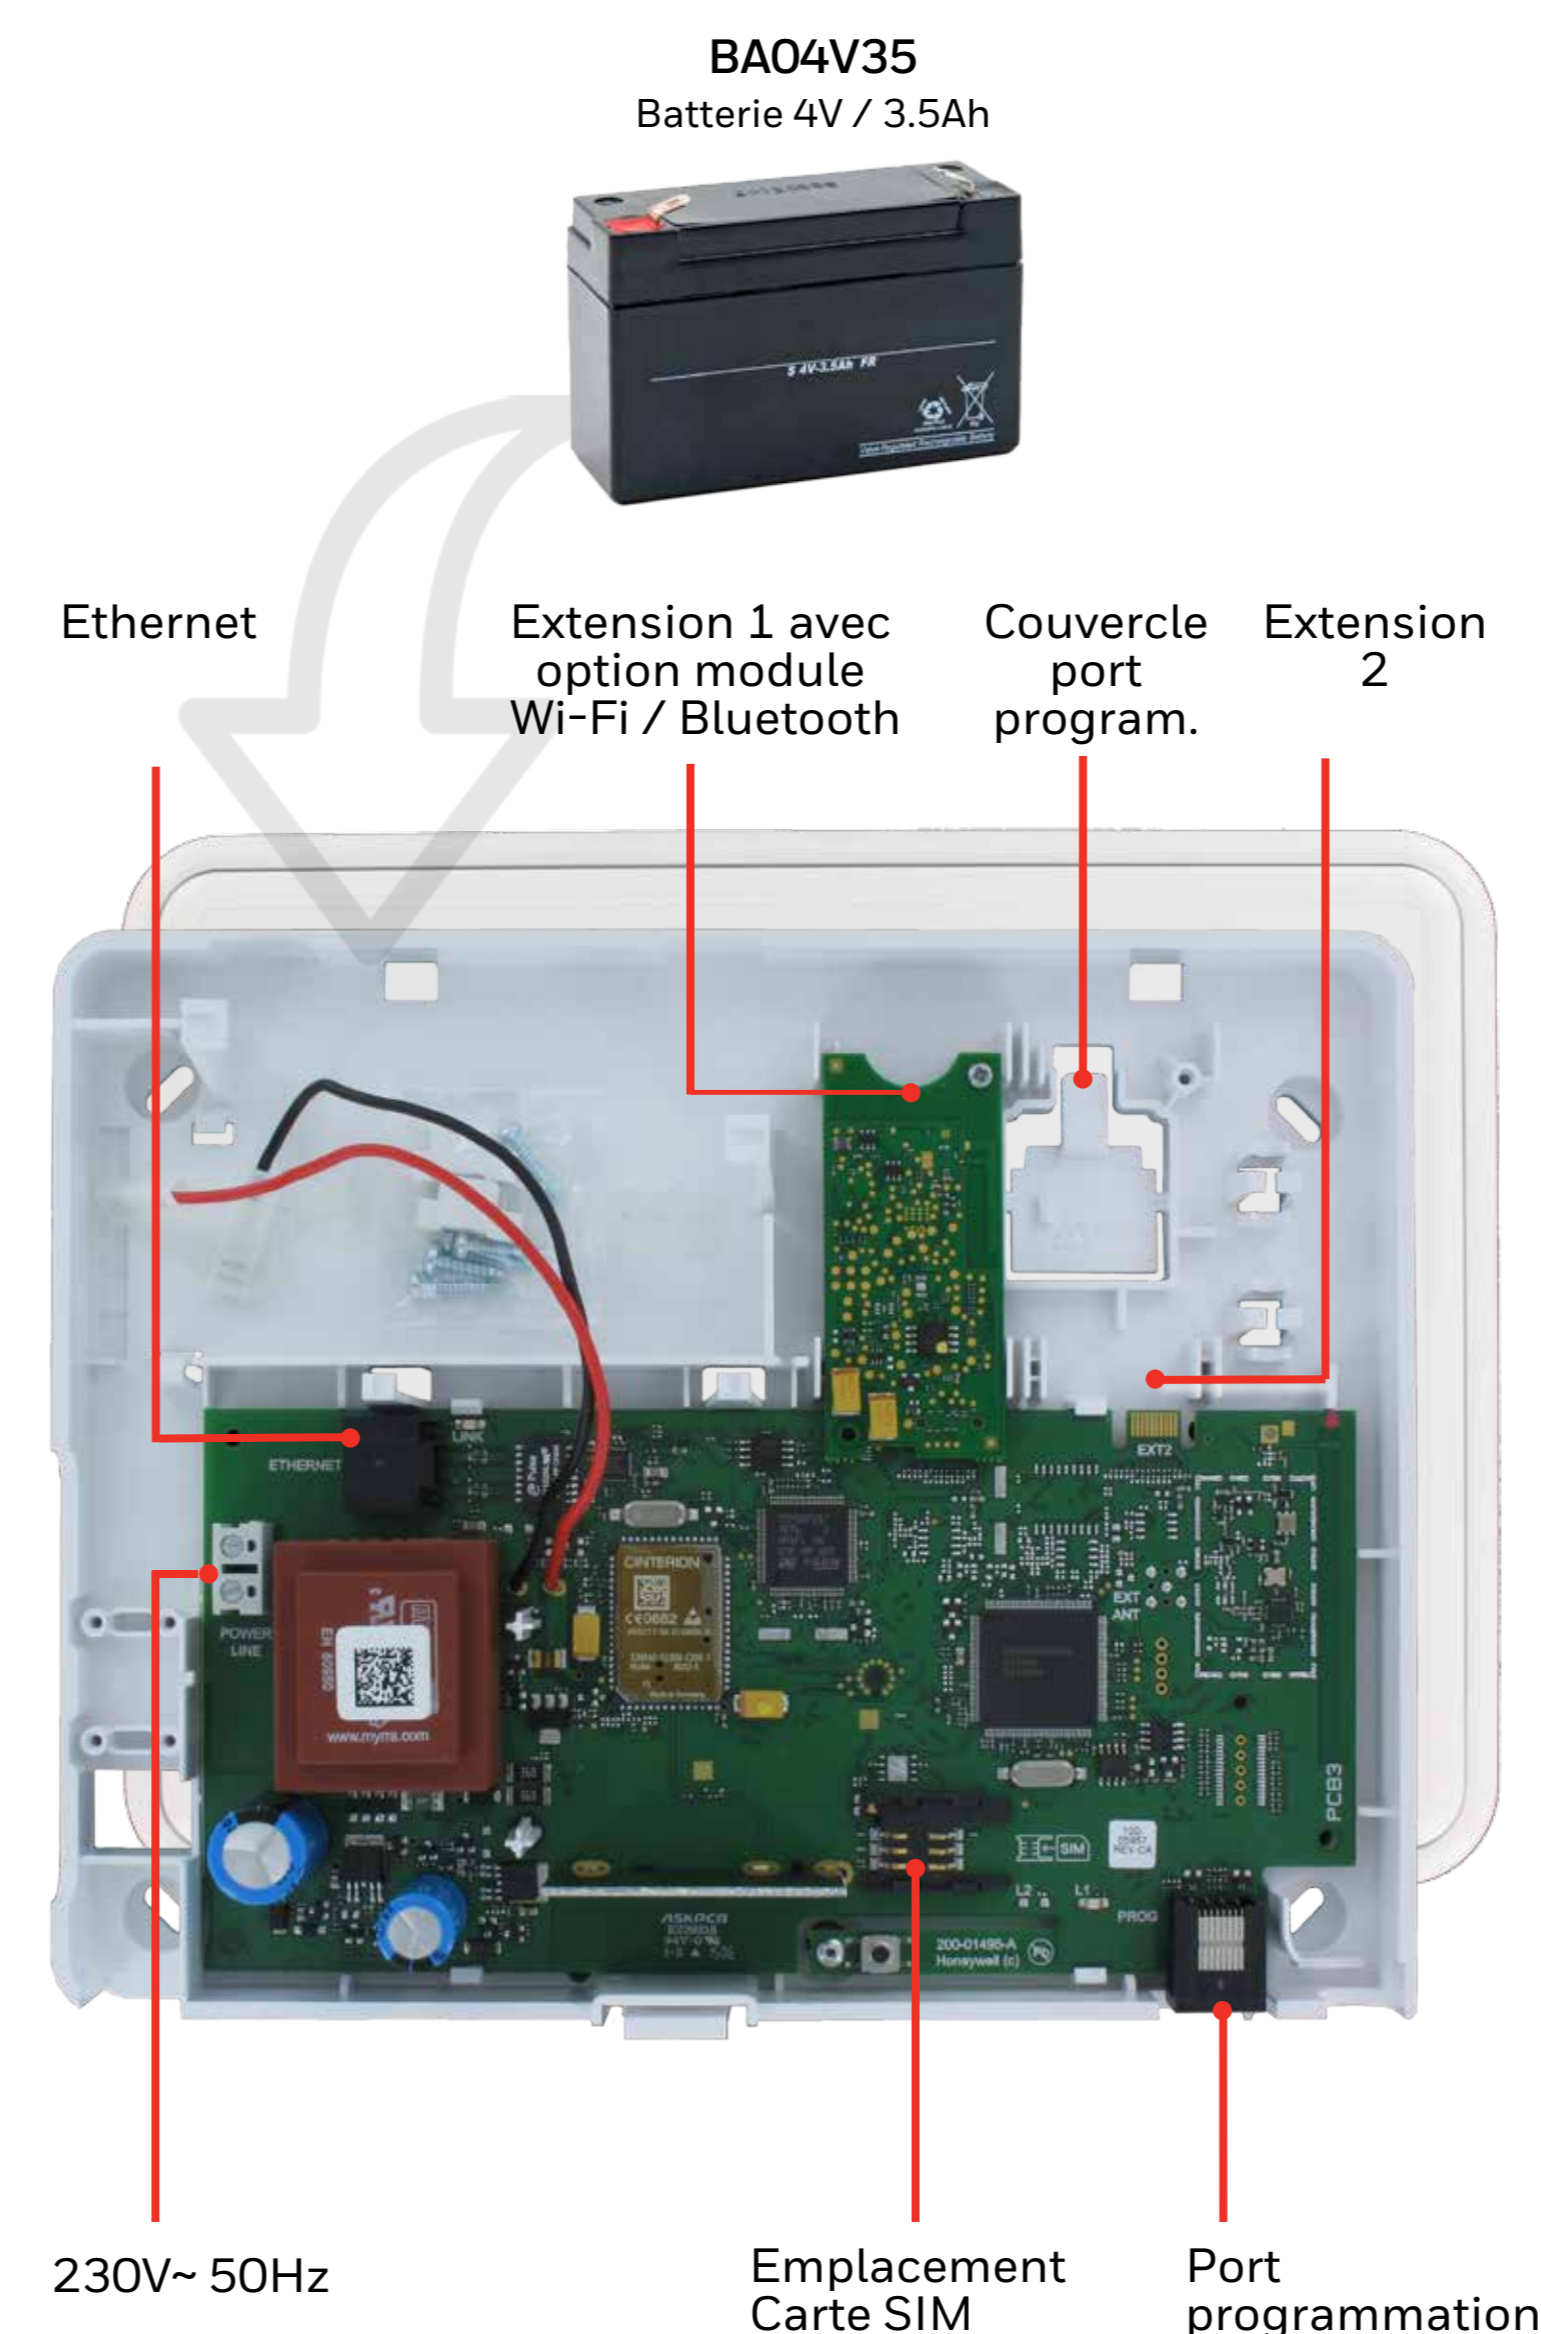

TOTAL CONNECT BOX

Pour une télésurveillance personnelle

Total Connect 2.0E

Contrôle de l'installation par Internet

GKP-S8M

Clavier LED avec lecteur de badge et sirène intégrés (112,5 x 175,5 x 25 mm)

TAG-G / TAG-I / TAG4

- Détecteur Avertisseur Autonome de Fumée
- DF8M: Autonomie 4 ans
- DFS8M: Pile soudée (10 ans)
- Ø135 x 58mm (DF8M)
- Ø120 x 45mm (DFS8M-F)

CO8M

- Détecteur avertisseur de monoxyde de carbone
- 120 x 105 x 45mm
- Conformité BS EN 50291-1:2010
- Pile soudée - durée (6 ans)

DET8M

- Détecteur technique multifonctions
- Inondation (sonde fournie)
- Température sonde intégrée (option)
- Intrusion (entrée NF)
- 90 x 40,6 x 30mm

Centrale

HMI8EU-STD8EG
Centrale Total Connect Box
(246 x 191 x 55 mm)

- Module GSM / GPRS intégré
- Module Ethernet / IP intégré
- Module Wi-Fi/Bluetooth en option

DBCH-WB

Module optionnel Wi-Fi/Bluetooth pour Total Connect Box

Programmation

Domotique

SMPG-UK / SMPG-EU

- Prise secteur Smart Plug.
- Liaison radio bidirectionnelle avec la centrale
- Pilotage par télécommande, clavier ou Honeywell Total Connect 2.0E
- Affichage de la puissance consommée sur Honeywell Total Connect 2.0E
- Puissance jusqu'à 3600W
- 2 versions: UK ou Europe
- 115 x 64 x 64 mm