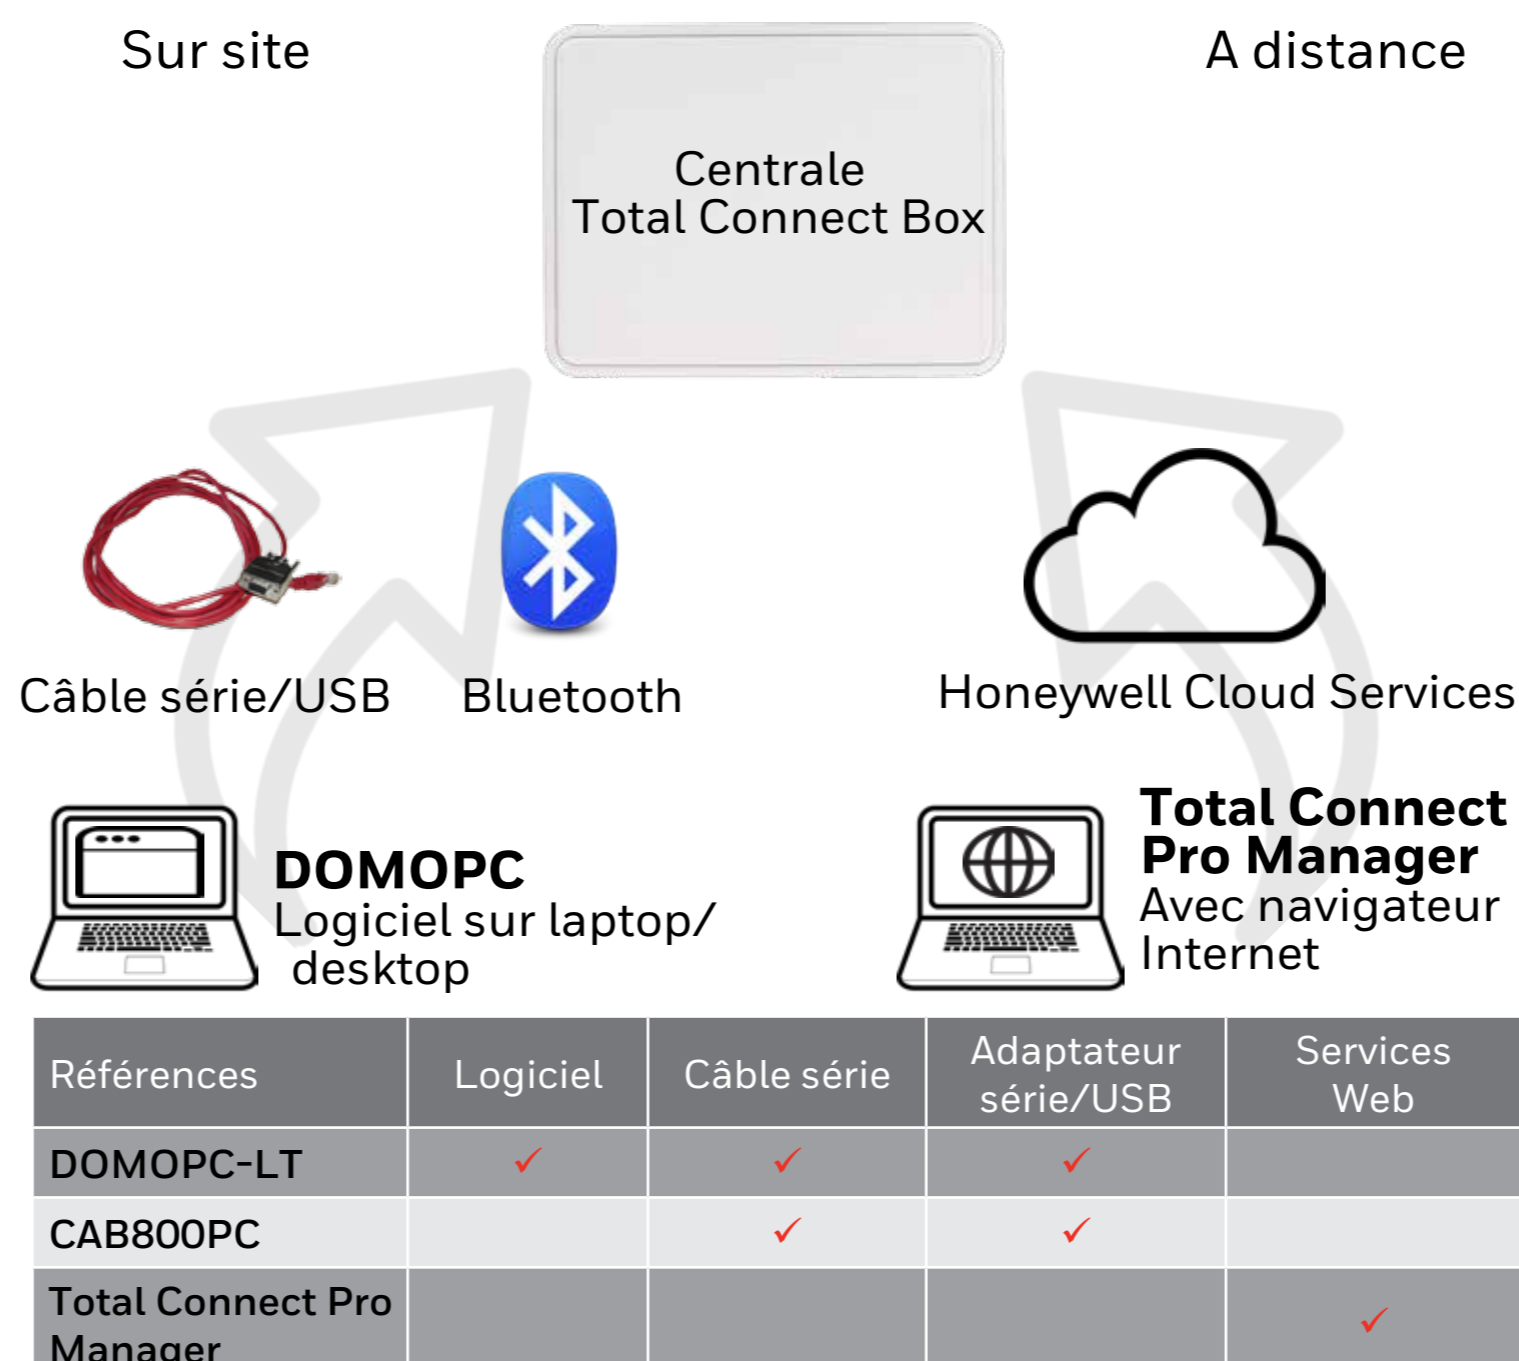

TOTAL CONNECT BOX

Pour une télésurveillance personnelle

Total Connect 2.0E

Contrôle de l'installation par Internet

GKP-S8M

Clavier LED avec lecteur de badge et sirène intégrés (112,5 x 175,5 x 25 mm)

TAG-G / TAG-I / TAG4

DET8M

- Détecteur technique multifonctions
- Inondation (sonde fournie)
- Température sonde intégrée (option)
- Intrusion (entrée NF)
- 90 x 40,6 x 30mm

Centrale

HMI8EU-STD8EG
Centrale Total Connect Box
(246 x 191 x 55 mm)

Alerter

S1800M

Sirène intérieure (Ø165 x 70mm)

SEF8M

Sirène extérieure avec Flash (240 x 330 x 73mm)

GKP-S8M

Clavier avec sirène intégrée

Connecter

- Module GSM / GPRS intégré
- Module Ethernet / IP intégré
- Module Wi-Fi/Bluetooth en option

DBCH-WB

Module optionnel Wi-Fi/Bluetooth pour Total Connect Box

Programmation

Domotique

SMPG-UK / SMPG-EU

- Prise secteur Smart Plug.
- Liaison radio bidirectionnelle avec la centrale
- Pilotage par télécommande, clavier ou Honeywell Total Connect 2.0E
- Affichage de la puissance consommée sur Honeywell Total Connect 2.0E
- Puissance jusqu'à 3600W
- 2 versions: UK ou Europe
- 115 x 64 x 64 mm