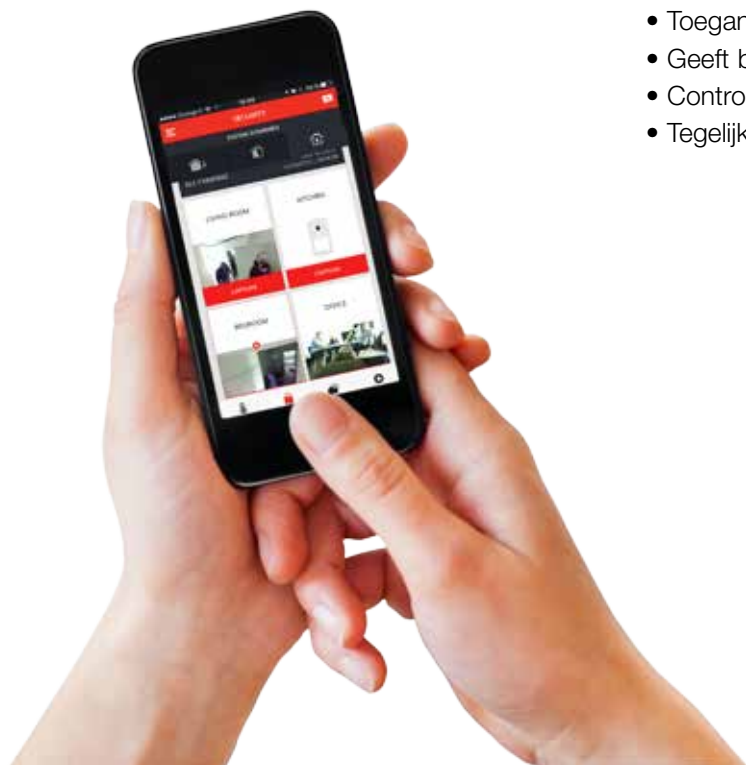

Sucre Box / Sucre Box+

INNOVATIEF EN DISCREET BEVEILIGINGSSYSTEEM VOOR SELF-MONITORING

De Sucre Box is ontwikkeld om tegemoet te komen aan de behoeften van particuliere gebruikers en bestaat uit een draadloos paneel met een draadloze TAG-lezer en draadloze sensoren, die werken op 868 MHz (Europese frequentie). Het systeem heeft een bereik van ruim 1000 meter (in het vrije veld) en integreert een IP-/Ethernet-aansluiting voor de transmissie en melding van alarmen. Naast IP heeft Sucre Box+ een GPRS-module voor standaard- of backup-transmissie.

De Sucre Box bevat een draadloze visuele controlefunctie zodat de gebruiker kan zien wat er gebeurt als een alarm wordt geactiveerd. Zo weet de particuliere gebruiker meteen of het om een inbraak gaat of om een vals alarm.

Handzenders

Handzender Ref : TCC800M <ul style="list-style-type: none"> • Vier knoppen • Drie LED's voor status • Een batterij (CR2032) • 56 x 48 x 9 mm 	
Handzender Ref : TCE800M <ul style="list-style-type: none"> • Vier knoppen • Een LED • Een batterij (CR2032) • 57 x 31,75 x 12,7 mm 	
Handzender Ref : TCPA1B/TCPA2B <ul style="list-style-type: none"> • Een of twee knoppen • Een LED • IP67 • Een batterij (CR2032) • 40 x 14,5 mm 	

Total Connect Comfort International App

BEDIENDEEL VOOR SUCRE BOX, SUCRE BOX+ EN DE THERMOSTAAT EVOHOME

Total Connect Comfort International App, beschikbaar voor iOS en Android, maakt het voor de particuliere klant mogelijk om hun Sucre Box zelf te beheren.