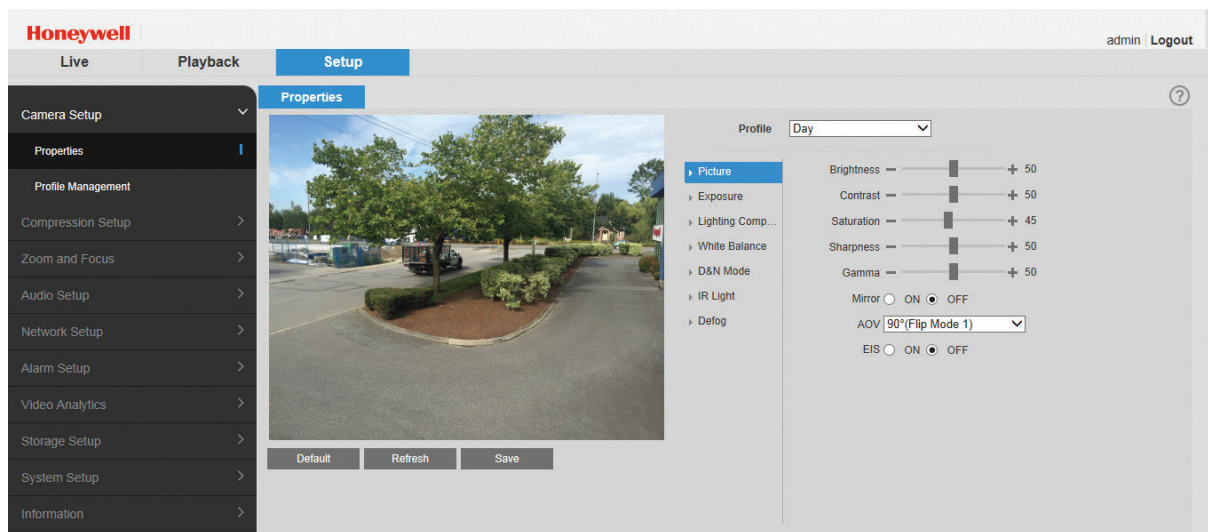

Cámaras Series equip® y HDZ Características

Las cámaras se pueden configurar para que detecten y respondan automáticamente a eventos, tales como movimiento, entradas de alarma, fallos en la red y/o manipulación de la cámara. Entre las respuestas automatizadas se encuentran el envío de una notificación por correo electrónico, FTP y/o HTTP; envío de una imagen fija del evento por correo electrónico y/o FTP, y grabación de un clip de vídeo del evento en una tarjeta microSDHC configurada. La configuración se puede llevar a cabo a través de un cliente web.

PEDIDOS