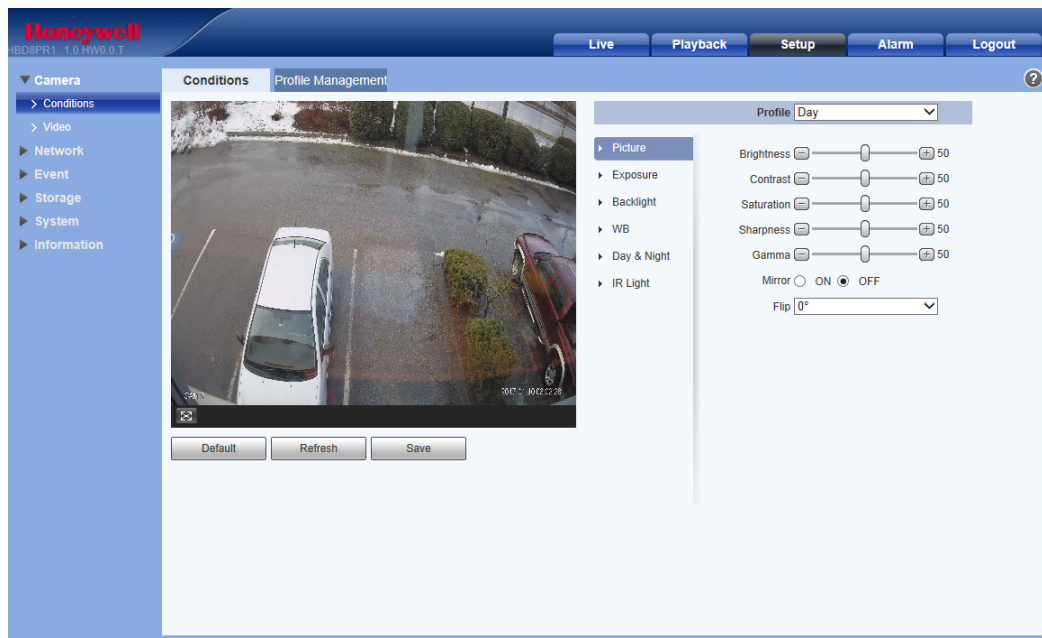

8 MP (4K Ultra HD) IR IP-minidomecamera's

KENMERKEN, VERVOLG

De camera kan worden geconfigureerd voor automatische detectie van/reactie op gebeurtenissen in de omgeving, alarminvoer, een netwerkfout en/of camerasabotage. Geautomatiseerde respons houdt onder meer in: melding via e-mail, FTP en/of HTTP, verzending van stilstand beeld van de gebeurtenis via e-mail en/of FTP en opname van een videoclip van de gebeurtenis op een geconfigureerde microSDHC-kaart. De configuratie kan worden uitgevoerd via een webclient.