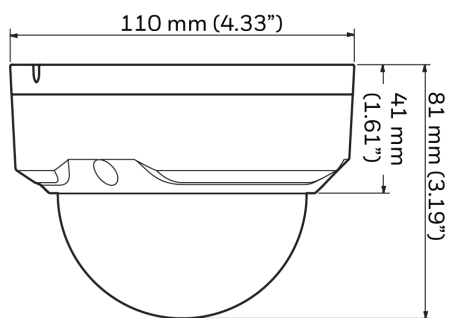

AFMETINGEN

8 MP (4K Ultra HD) IR IP-minidomecamera's Technische specificaties

OPERATIONELE		
VIDEOSTANDAARD	NTSC/PAL	
SCANSYSTEEM	Progressieve scan	
BEELDSENSOR	1/2,5 inch 8 MP progressieve CMOS	
AANTAL PIXELS (H x V)	3840 x 2160	
MINIMALE BELICHTING	0,1 lux, (kleuren)/0 lux (zwart/wit @ F1.6 (met IR-leds aan))	
S/R-VERHOUDING	>42 dB	
ELEKTRONISCHE SLUITERSNELHEID	Automatisch, handmatig, 1/3(4) - 1/100.000 seconden	
IR-AFSTAND	Tot 30 m, afhankelijk van beeldreflectie scène	
DAG/NACHT	Automatisch (ICR)/kleur/zw	
TEGENLICHTCOMPENSATIE	BLC/HLC/DWDR	
BREED DYNAMISCH BEREIK	Digitale WDR (DWDR)	
WITBALANS	Auto/handmatig/natuurlijk/straatverlichting/zone aanpassen	
VERSTERKINGSREGELING	Automatisch/handmatig	
RUISONDERDRUKKING	3DNR	
PRIVACYMASKERING	Tot 4 gebieden	
GANGMODUS	Ja	
LENS	4,0 mm vaste lens, F1.6	
ZICHTHOEK	Horizontaal: 88° verticaal: 48°	
AUDIO/TWEEWEG	Lijn in/uit	
ALARMINGANG/-UITGANG	1/1	
ETHERNET	RJ-45 (10/100Base-T)	
IP-SPECIFICATIES		
VIDEOCOMPRESSIE	H.265/H.264/MJPEG regelbare bitsnelheid (CBR en VBR)	
RESOLUTIE	16:9	8M (3840x2160) / WQHD (2560x1440) / 3M (2304x1296) / 1080p (1920x1080) / 720p (1280x720)
	4:3	1,3M (1280x960)
	ANDERE	6M (3072x2048) / 4M (2688x1520) / SXGA (1280x1024) / D1 (704x576/704x480) / CIF (352x288/352x240)
FRAME-SNELHEID	HOOFDKANAAL	8M (3840x2160) 1-15 bps; 6M (3072x2048) 1-20 bps; 4M (2688x1520) / WQHD (2560x1440) 1-25 bps; 3M (2304x1296) of lagere resolutie bij 1-25/30 bps
	TWEEDE STREAM	D1/CIF tot 25/30 bps
	DERDE STREAM	720p/D1 tot 25/30 bps
AUDIOCOMPRESSIE	G.726/G.711a/G.711u/AAC	
AUDIOSTREAM	Full-duplex, simplex	