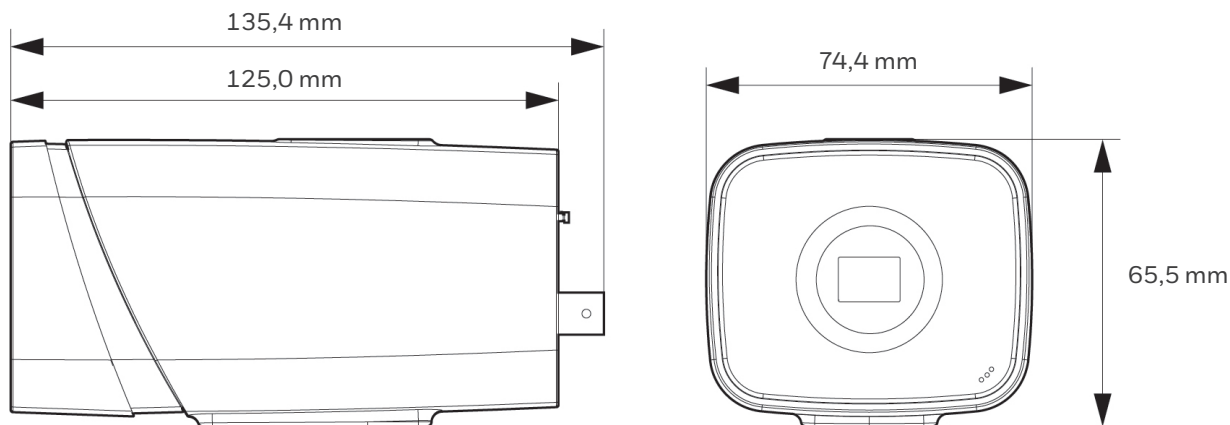

HC2HD2

Cámara box para bajo nivel de iluminación, día/noche real, 1080p

HD

CARACTERÍSTICAS OPERATIVAS		CARACTERÍSTICAS ELÉCTRICAS	
ESTÁNDAR DE VÍDEO	PAL	FUENTE DE ALIMENTACIÓN	24 VCA ±25 %; 12 VCC ±25%
SISTEMA DE ESCANEADO	Escaneado progresivo	FRECUENCIA DE CA	50/60 Hz
SENSOR DE IMAGEN	1/2,8 pulg. CMOS de 2,1 MP	CONSUMO DE ENERGÍA	4,7 W máx. (12 VCC)
NÚMERO DE PÍXELES (H × V)	1945 × 1097	ESPECIFICACIONES MECÁNICAS	
ILUMINACIÓN MÍNIMA	0,005 lux (color) a F1.2, 0,0005 lux (blanco y negro) a F1.2	DIMENSIONES	135,40 mm × 74,4 mm × 65,5 mm
RELACIÓN SEÑAL/RUIDO	> 65 dB	PESO DEL PRODUCTO	0,49 kg
VELOCIDAD DEL OBTURADOR ELECTRÓNICO	PAL: 1,3 - 1/30.000 s	PESO DEL PAQUETE	0,6 kg
RESOLUCIÓN	1080p (1920 × 1080)	CONSTRUCCIÓN	Carcasa de aluminio fundido lacada
VELOCIDAD DE FOTOGRAMAS	25/30 fps a 1080p 25/30/50/60 fps a 720p	COLOR DE LA ESTRUCTURA	RAL 9003 (blanco)
SALIDA DE VÍDEO	salida de vídeo de alta definición HQA BNC (CVI) de 1 canal; salida de vídeo CVBS BNC de 1 canal	CARACTERÍSTICAS AMBIENTALES	
DÍA/NOCHE	Auto (ICR)/Manual	TEMPERATURA DE FUNCIONAMIENTO	de -30 a 60 °C
COMPENSACIÓN DE CONTRALUZ	BLC/HLC/WDR	INICIO EN FRÍO	El inicio debe realizarse a una temperatura superior a -30 °C
BALANCE DE BLANCOS	Auto/Manual	TEMPERATURA DE ALMACENAMIENTO	de -30 a 60 °C
CONTROL DE GANANCIA	AGC	HUMEDAD RELATIVA	Menos del 90%, sin condensación
RANGO DINÁMICO AMPLIADO (WDR)	120dB	PROTECCIÓN CONTRA ENTRADA DE AGUA Y POLVO	N/D
REDUCCIÓN DE RUIDO	2DNR	EMISIONES	
ZONAS PRIVADAS	Hasta 8 zonas configurables	NORMATIVAS	EN55032
OBJETIVO	N/D	INMUNIDAD	EN50130-4
AUDIO	Entrada de audio de 1 canal	SEGURIDAD	EN60950-1
ENTRADA/SALIDA DE ALARMA	2/1	ROHS	EN50581

Cámara box para bajo nivel de iluminación, día/noche real, 1080p

PEDIDOS

HC2HD2

Cámara box HQA, día/noche real, 1080p, CMOS de 1/2,8 pulg. y 2 MP, 24 VCA/12 VCC

DIMENSIONES

Para obtener más información

www.honeywell.com/security/es