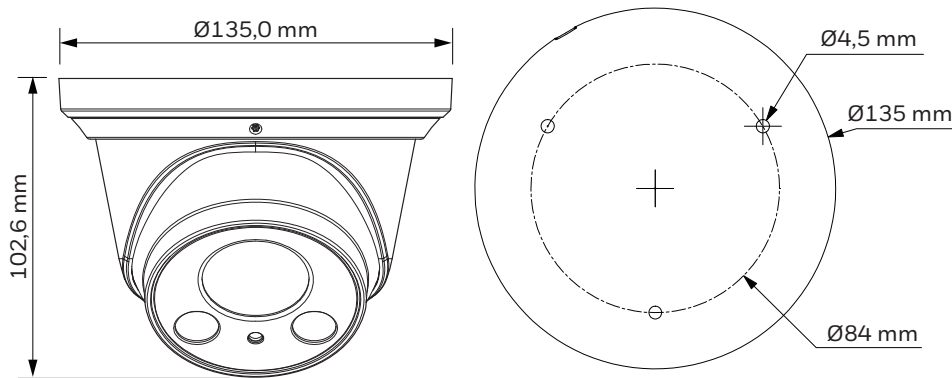

CARACTERÍSTICAS ELÉCTRICAS	
FUENTE DE ALIMENTACIÓN	12 VCC ±25%
CONSUMO DE ENERGÍA	7,2 W máx. (con LEDs IR encendidos)
ESPECIFICACIONES MECÁNICAS	
DIMENSIONES	Ø135,0 mm x 102,6 mm
PESO DEL PRODUCTO	0,59 kg
PESO DEL PAQUETE	0,74 kg
CONSTRUCCIÓN	Carcasa de aluminio fundido lacada
COLOR DE LA ESTRUCTURA	HE42XD2: RAL 9003 (blanco) HE42XD2G: RAL 7022 (gris)
CARACTERÍSTICAS AMBIENTALES	
TEMPERATURA DE FUNCIONAMIENTO	de -40 a 60 °C
INICIO EN FRÍO	El inicio deberá realizarse a una temperatura superior a -40 °C
TEMPERATURA DE ALMACENAMIENTO	de -40 a 60 °C
HUMEDAD RELATIVA	Menos del 90%, sin condensación
PROTECCIÓN CONTRA ENTRADA DE AGUA Y POLVO	IP66
EMISIONES	
NORMATIVAS	EN55032
INMUNIDAD	EN50130-4
SEGURIDAD	EN60950-1
ROHS	EN50581

CARCASAS Y MONTAJES		
HQA-WK		Adaptador de montaje en pared
HQA-PM2		Adaptador de montaje en poste

* Almacenamiento previamente instalado (TB).

Minidomo eyeball con IR, día/noche real, 1080p

PEDIDOS

HE42XD2	Minidomos eyeball con IR, día/noche real, 1080p, CMOS de 1/2,8 pulg. y 2,1 MP, objetivo MFZ de 2,7-13,5 mm, 2 LEDs IR de alta potencia, 12 VCC, IP66, blanco crudo
HE42XD2G	Minidomos eyeball con IR, día/noche real, 1080p, CMOS de 1/2,8 pulg. y 2,1 MP, objetivo MFZ de 2,7-13,5 mm, 2 LEDs IR de alta potencia, 12 VCC, IP66, gris

DIMENSIONES

Para obtener más información

www.honeywell.com/security/es

Honeywell Security and Fire

Avenida de Italia, nº7, 2ª planta

C.T. Coslada

28821 - Coslada (Madrid)

España