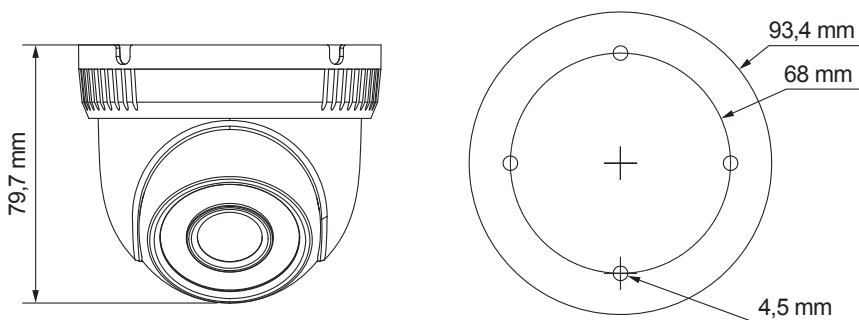

Minidomo eyeball con IR, día/noche real, 1080p

ACCESORIOS RECOMENDADOS

COMPATIBILIDAD DEL SISTEMA		MONTAJES Y ACCESORIOS	
HEN*4	NVR Focus 4K de 8/16/32/64 canales (H.264/H.265)	HQA-WK2	Montaje en pared
HEN*2	NVR Serie Performance de 4/8/16 canales (H.264)	HQA-PM2**	Soporte de montaje en poste
		HB34S2-CM**	Soporte de montaje en esquina
		HBS2-BB	Caja de conexiones

* Almacenamiento previamente instalado (TB).

** Se debe utilizar la caja de conexiones HBS2-BB al instalar la cámara en HQA-PM2 o HB34S2-CM.

PEDIDOS

HED2PER3	Minidomo eyeball IP con IR, día/noche real, 1080p, CMOS de 1/3 pulg. objetivo fijo de 2,8 mm, 12 LEDs IR, PoE, H.265+

DIMENSIONES

Para obtener más información

www.honeywell.com/security/es

Honeywell Security and Fire

Avenida de Italia, nº7, 2ª planta
C.T. Coslada
28821 - Coslada (Madrid)
España
Tel: +34 902 667 800
www.honeywell.com

Honeywell se reserva el derecho de realizar cambios en el diseño o especificaciones del producto sin previo aviso.

HSFV-HED2PER3D-01-ES(0118)DS-E
Enero 2018
© 2018 Honeywell International Inc.

Honeywell