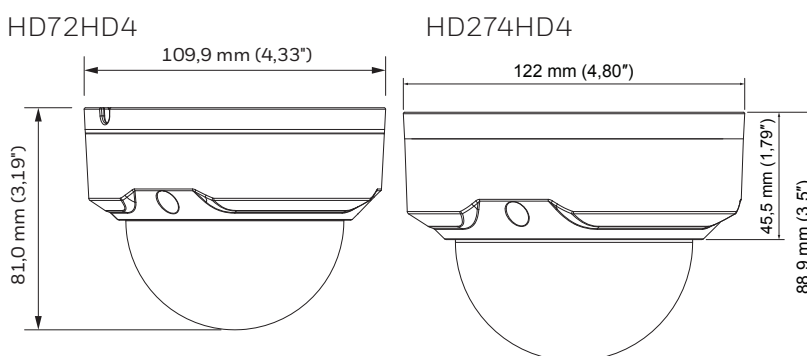

OMGEVING	
BEDRIJFSTEMPERATUUR	-30 °C tot 60 °C *Opstart moet worden uitgevoerd boven -30 °C
OPSLAGTEMPERATUUR	-30 °C tot 60 °C
RELATIEVE VOCHTIGHEID	0-90%, niet-condenserend
BESCHERMING TEGEN BINNENDRINGEND WATER	IP66
SLAGVASTHEID	IK10
WETTELIJK VOORSCHRIFTEN	
EMISSIES	EN 55032:2012+AC:2013
IMMUNITEIT	EN 50130-4:2011, EN 55024:2010
VEILIGHEID	EN 60950-1:2006+A11:2009+A1: 2010+A12:2011+A2:2013
RoSH	EN 50581:2012
SYSTEEMCOMPATIBILITEIT	
HRHT	Hybride 4 MP HQA DVR's
MONTAGE-OPTIES	
BEUGEL VOOR WANDMONTAGE	HQA-WK2
AANSLUITDOOS	HQA-BB2
BEUGEL VOOR PAALMONTAGE (VEREIST HQA-BB2)	HQA-PM2
BEUGEL VOOR HOEKMONTAGE (VEREIST HQA-BB2)	HB34S2-CM

BESTELLEN

HD72HD4	4 MP HQA WDR IR domecamera, 1/3-inch CMOS, 4 MP, 2,8 mm vaste lens, 12 krachtige IR LEDs, 12 VDC
HD274HD4	4 MP HQA WDR IR domecamera, 1/3-inch CMOS, 4 MP, 2,7-12 mm MFZ VF-lens, 4 krachtige IR LEDs, 12 VDC / 24 VAC

Voor meer informatie

www.honeywell.com/security/nl

Honeywell Security and Fire

Ampèrestraat 41
1446 TR, Purmerend
Nederland
Tel: +31 (0)299 410 200
www.honeywell.com

Honeywell behoudt zich het recht voor om zonder
voorafgaande kennisgeving wijzigingen aan te
brengen in het productontwerp of de specificaties.

HSFV-HQAMinidome-02-NL(O817)-DS-R
© 2017 Honeywell International Inc.

Honeywell
THE POWER OF **CONNECTED**