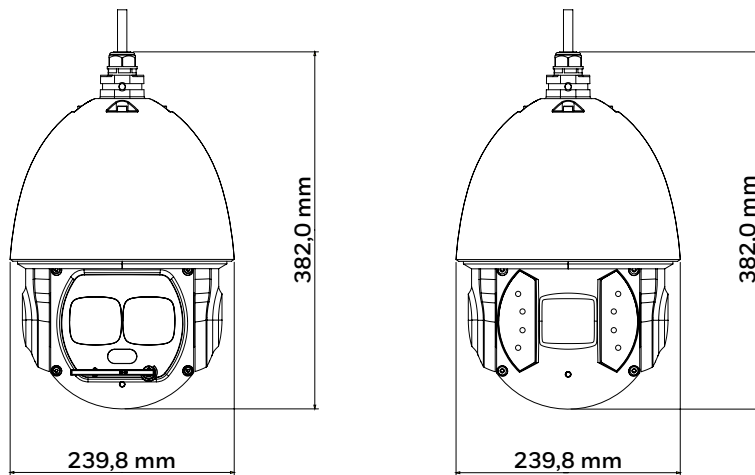

AFMETINGEN