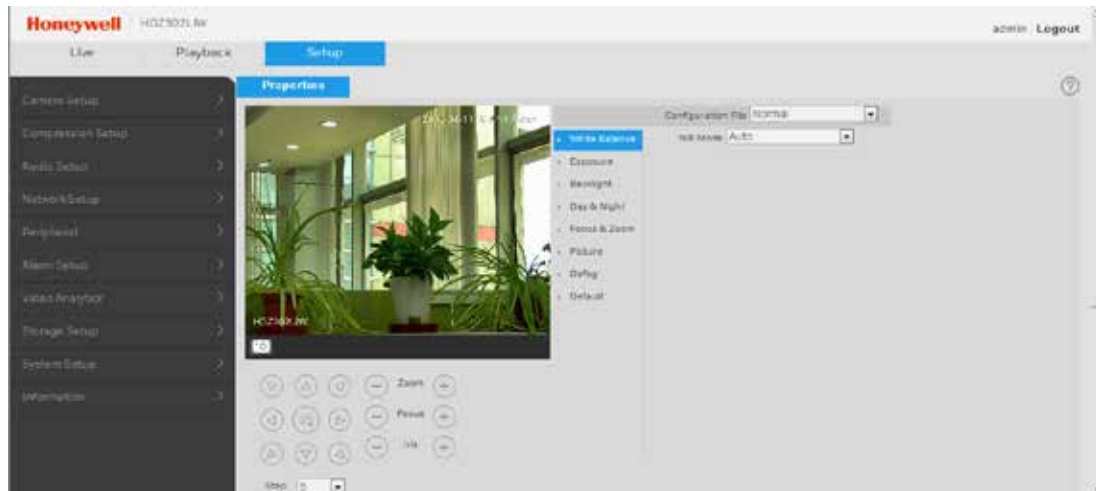

HDZ302LIW/HDZ302LIK

Infrarood PTZ IP-camera's met Ultra Low Light-technologie voor buitentoepassingen

De camera kan worden geconfigureerd voor automatische detectie van/reactie op gebeurtenissen in de omgeving, alarminvoer, een netwerkfout en/of camerasabotage. Geautomatiseerde respons, onder meer: melding via e-mail, FTP en/of HTTP, verzending van stilstand beeld van de gebeurtenis via e-mail en/of FTP en opname van een videoclip van de gebeurtenis op een geconfigureerde microSDHC-kaart. De configuratie kan worden uitgevoerd via een webclient of vanaf een NVR.