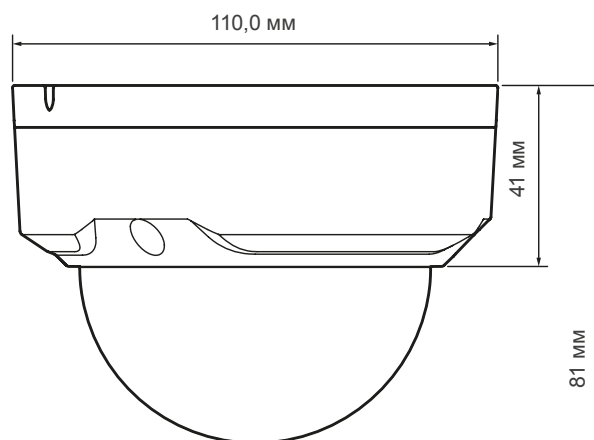

H4D3PRV2/H4D3PRV3 ИНФОРМАЦИЯ ДЛЯ ЗАКАЗА

РЕКОМЕНДУЕМЫЕ АКСЕССУАРЫ

КРОНШТЕЙНЫ

HQA-WK	Настенный кронштейн для купольных и шарообразных камер
HQA-BB2	Соединительная коробка
HB34S2-CM	Угловой кронштейн (для использования с HQA-BB2)
HQA-PM	Кронштейн для установки на вертикальном столбе (для использования с HQA-BB2)

СОВМЕСТИМОСТЬ

HEN041**X	4-канальный сетевой видеорегистратор, PoE (1 или 2 Тбайт)
HEN081**X	8-канальный сетевой видеорегистратор, PoE (2, 4 или 6 Тбайт)
HEN161**X	16-канальный сетевой видеорегистратор, PoE (3 или 6 Тбайт)

* 4-канальные модели NVR поддерживают камеры с разрешением 3 Мп только в том случае, когда они находятся в режиме 1080p ** обозначает дополнительные варианты моделей NVR

ИНФОРМАЦИЯ ДЛЯ ЗАКАЗА

IP-КАМЕРЫ HONEYWELL СЕРИИ PERFORMANCE

H4D3PRV2	купольная вандалозащищенная IP-камера с ИК-подсветкой с функцией TDN для установки внутри/вне помещений, 1/3-дюймовая КМОП-матрица, 3 Мп, вариофокальный 2,7–12 мм, 24 ИК-светодиода, PoE, H.264
H4D3PRV3	купольная вандалозащищенная IP-камера с ИК-подсветкой с функцией TDN для установки внутри/вне помещений, 1/3-дюймовая КМОП-матрица, 3 Мп, объектив с фиксированным фокусным расстоянием 2,8 мм, 24 ИК-светодиода, PoE, H.264

РАЗМЕРЫ

H4D3PRV3