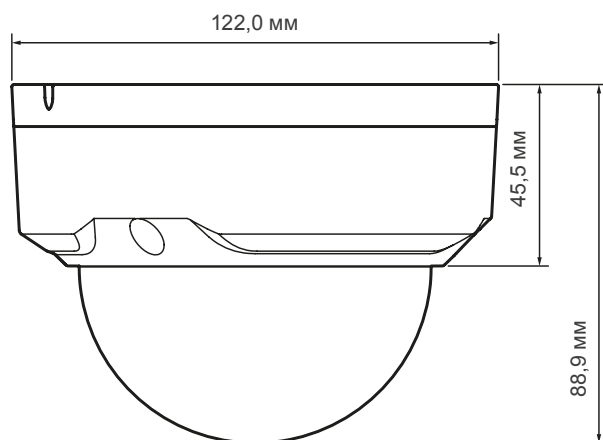

H4D3PRV2/H4D3PRV3 ИНФОРМАЦИЯ ДЛЯ ЗАКАЗА

РЕКОМЕНДУЕМЫЕ АКСЕССУАРЫ

КРОНШТЕЙНЫ

HQA-WK	Настенный кронштейн для купольных и шарообразных камер
HQA-BB2	Соединительная коробка
HB34S2-CM	Угловой кронштейн (для использования с HQA-BB2)
HQA-PM	Кронштейн для установки на вертикальном столбе (для использования с HQA-BB2)

СОВМЕСТИМОСТЬ

HEN041**X	4-канальный сетевой видеорегистратор, PoE (1 или 2 Тбайт)
HEN081**X	8-канальный сетевой видеорегистратор, PoE (2, 4 или 6 Тбайт)
HEN161**X	16-канальный сетевой видеорегистратор, PoE (3 или 6 Тбайт)

* 4-канальные модели NVR поддерживают камеры с разрешением 3 Мп только в том случае, когда они находятся в режиме 1080p ** обозначает дополнительные варианты моделей NVR

ИНФОРМАЦИЯ ДЛЯ ЗАКАЗА

IP-КАМЕРЫ HONEYWELL СЕРИИ PERFORMANCE

H4D3PRV2	купольная вандалозащищенная IP-камера с ИК-подсветкой с функцией TDN для установки внутри/вне помещений, 1/3-дюймовая КМОП-матрица, 3 Мп, вариофокальный 2,7–12 мм, 24 ИК-светодиода, PoE, H.264
H4D3PRV3	купольная вандалозащищенная IP-камера с ИК-подсветкой с функцией TDN для установки внутри/вне помещений, 1/3-дюймовая КМОП-матрица, 3 Мп, объектив с фиксированным фокусным расстоянием 2,8 мм, 24 ИК-светодиода, PoE, H.264

РАЗМЕРЫ

H4D3PRV2