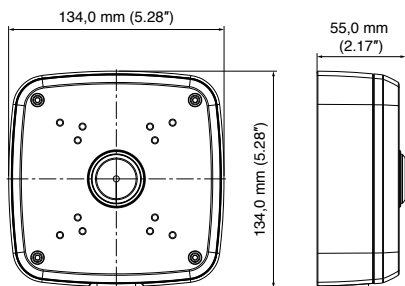

Bevestigingsmaterialen en accessoires voor binnen/buiten

AFMETINGEN

HQA-BB1

HBS2-BB

HQA-BB2/HQA-BB2G

HEJB

HQA-BB3/HQA-BB3G

HQA-WK

Bevestigingsmaterialen en accessoires voor binnen/buiten

AFMETINGEN

HQA-WK2/HQA-WK2G

HB34S2-CM

HQA-PM

HQA-PM2

Bevestigingsmaterialen en accessoires voor binnen/buiten

Specificaties

MECHANISCH			
MODELNR.	GEWICHT VAN EENHEID	CONSTRUCTIE	AFMETINGEN
HQA-BB1	0,5 kg	Gegoten aluminium	134,0 × 134,0 × 55,0 mm
HQA-BB2/HQA-BB2G	0,6 kg	Gegoten aluminium	134,0 × 134,0 × 51,0 mm
HQA-BB3/HQA-BB3G	0,49 kg	Gegoten aluminium	∅ 108,0 × 28,5 mm
HBS2-BB	0,5 kg	Gegoten aluminium	134,0 × 134,0 × 55,0 mm
HEJB	0,38 kg	Gegoten aluminium en SECC-staal	∅ 138,0 × 42,0 mm
HQA-PM (vereist een compatibele aansluitdoos)	0,2 kg	Gegoten aluminium	117,5 × 87,0 × 21,0 mm
HQA-PM2 (VEREIST EEN COMPATIBELE AANSLUITDOOS)	0,27 kg	Gegoten aluminium	125,6 × 114,0 × 20,0 mm
HB34S2-CM (VEREIST EEN COMPATIBELE AANSLUITDOOS)	1,7 kg SECC-staal	243,0 × 170,0 × 138,0 mm	243,0 × 170,0 × 138,0 mm
HQA-WK	1,0 kg	Gegoten aluminium en ABS	160,0 × 122,0 × 76,0 mm
HQA-WK2/HQA-WK2G	0,16 kg	Gegoten aluminium	∅ 108,0 × 28,5 mm