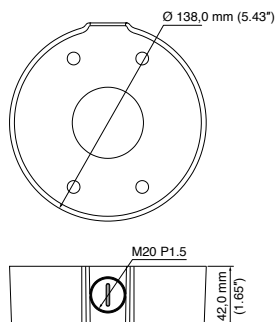

Bevestigingsmaterialen en accessoires voor binnen/buiten

AFMETINGEN

HQA-BB1

HBS2-BB

HQA-BB2/HQA-BB2G

HEJB

HQA-BB3/HQA-BB3G

HQA-WK

Bevestigingsmaterialen en accessoires voor binnen/buiten

AFMETINGEN

HQA-WK2/HQA-WK2G

HB34S2-CM

HQA-PM

HQA-PM2

Bevestigingsmaterialen en accessoires voor binnen/buiten

Specificaties

MECHANISCH			
MODELNR.	GEWICHT VAN EENHEID	CONSTRUCTIE	AFMETINGEN
HQA-BB1	0,5 kg	Gegoten aluminium	134,0 × 134,0 × 55,0 mm
HQA-BB2/HQA-BB2G	0,6 kg	Gegoten aluminium	134,0 × 134,0 × 51,0 mm
HQA-BB3/HQA-BB3G	0,49 kg	Gegoten aluminium	∅ 108,0 × 28,5 mm
HBS2-BB	0,5 kg	Gegoten aluminium	134,0 × 134,0 × 55,0 mm
HEJB	0,38 kg	Gegoten aluminium en SECC-staal	∅ 138,0 × 42,0 mm
HQA-PM (vereist een compatibele aansluitdoos)	0,2 kg	Gegoten aluminium	117,5 × 87,0 × 21,0 mm
HQA-PM2 (VEREIST EEN COMPATIBELE AANSLUITDOOS)	0,27 kg	Gegoten aluminium	125,6 × 114,0 × 20,0 mm
HB34S2-CM (VEREIST EEN COMPATIBELE AANSLUITDOOS)	1,7 kg SECC-staal	243,0 × 170,0 × 138,0 mm	243,0 × 170,0 × 138,0 mm
HQA-WK	1,0 kg	Gegoten aluminium en ABS	160,0 × 122,0 × 76,0 mm
HQA-WK2/HQA-WK2G	0,16 kg	Gegoten aluminium	∅ 108,0 × 28,5 mm