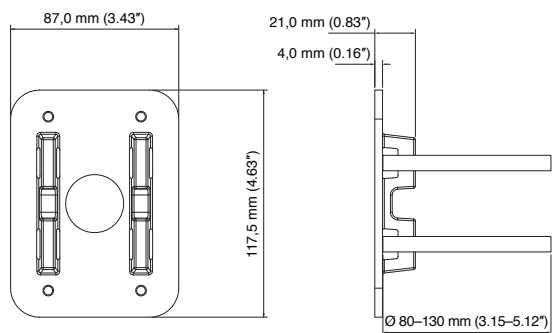

Bevestigingsmaterialen en accessoires voor binnen/buiten

AFMETINGEN

HQA-WK2/HQA-WK2G

HB34S2-CM

HQA-PM

HQA-PM2

Bevestigingsmaterialen en accessoires voor binnen/buiten

Specificaties

MECHANISCH			
MODELNR.	GEWICHT VAN EENHEID	CONSTRUCTIE	AFMETINGEN
HQA-BB1	0,5 kg	Gegoten aluminium	134,0 × 134,0 × 55,0 mm
HQA-BB2/HQA-BB2G	0,6 kg	Gegoten aluminium	134,0 × 134,0 × 51,0 mm
HQA-BB3/HQA-BB3G	0,49 kg	Gegoten aluminium	∅ 108,0 × 28,5 mm
HBS2-BB	0,5 kg	Gegoten aluminium	134,0 × 134,0 × 55,0 mm
HEJB	0,38 kg	Gegoten aluminium en SECC-staal	∅ 138,0 × 42,0 mm
HQA-PM (vereist een compatibele aansluitdoos)	0,2 kg	Gegoten aluminium	117,5 × 87,0 × 21,0 mm
HQA-PM2 (VEREIST EEN COMPATIBELE AANSLUITDOOS)	0,27 kg	Gegoten aluminium	125,6 × 114,0 × 20,0 mm
HB34S2-CM (VEREIST EEN COMPATIBELE AANSLUITDOOS)	1,7 kg SECC-staal	243,0 × 170,0 × 138,0 mm	243,0 × 170,0 × 138,0 mm
HQA-WK	1,0 kg	Gegoten aluminium en ABS	160,0 × 122,0 × 76,0 mm
HQA-WK2/HQA-WK2G	0,16 kg	Gegoten aluminium	∅ 108,0 × 28,5 mm