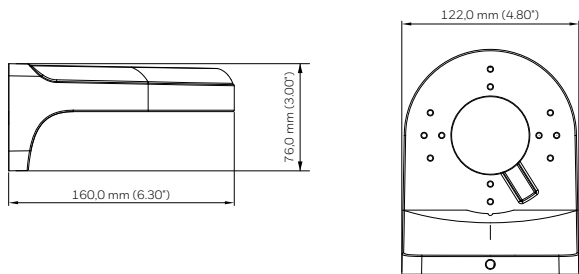

Bevestigingsmaterialen en accessoires voor binnen/buiten

AFMETINGEN

HQA-BB1

HBS2-BB

HQA-BB2/HQA-BB2G

HEJB

HQA-BB3/HQA-BB3G

HQA-WK

Bevestigingsmaterialen en accessoires voor binnen/buiten

AFMETINGEN

HQA-WK2/HQA-WK2G

HB34S2-CM

HQA-PM

HQA-PM2

Bevestigingsmaterialen en accessoires voor binnen/buiten

Specificaties

MECHANISCH			
MODELNR.	GEWICHT VAN EENHEID	CONSTRUCTIE	AFMETINGEN
HQA-BB1	0,5 kg	Gegoten aluminium	134,0 × 134,0 × 55,0 mm
HQA-BB2/HQA-BB2G	0,6 kg	Gegoten aluminium	134,0 × 134,0 × 51,0 mm
HQA-BB3/HQA-BB3G	0,49 kg	Gegoten aluminium	∅ 108,0 × 28,5 mm
HBS2-BB	0,5 kg	Gegoten aluminium	134,0 × 134,0 × 55,0 mm
HEJB	0,38 kg	Gegoten aluminium en SECC-staal	∅ 138,0 × 42,0 mm
HQA-PM (vereist een compatibele aansluitdoos)	0,2 kg	Gegoten aluminium	117,5 × 87,0 × 21,0 mm
HQA-PM2 (VEREIST EEN COMPATIBELE AANSLUITDOOS)	0,27 kg	Gegoten aluminium	125,6 × 114,0 × 20,0 mm
HB34S2-CM (VEREIST EEN COMPATIBELE AANSLUITDOOS)	1,7 kg SECC-staal	243,0 × 170,0 × 138,0 mm	243,0 × 170,0 × 138,0 mm
HQA-WK	1,0 kg	Gegoten aluminium en ABS	160,0 × 122,0 × 76,0 mm
HQA-WK2/HQA-WK2G	0,16 kg	Gegoten aluminium	∅ 108,0 × 28,5 mm