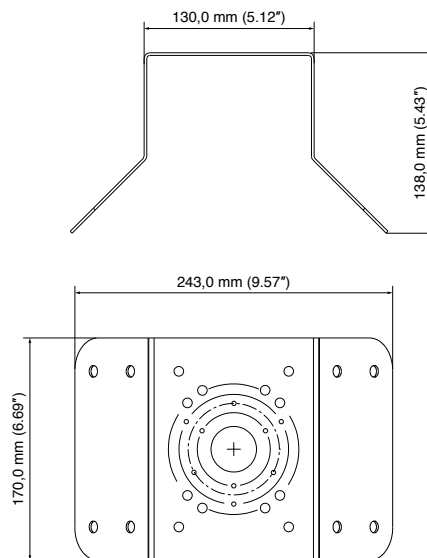

Bevestigingsmaterialen en accessoires voor binnen/buiten

AFMETINGEN

HQA-BB1

HBS2-BB

HQA-BB2/HQA-BB2G

HEJB

HQA-BB3/HQA-BB3G

HQA-WK

Bevestigingsmaterialen en accessoires voor binnen/buiten

AFMETINGEN

HQA-WK2/HQA-WK2G

HB34S2-CM

HQA-PM

HQA-PM2

Bevestigingsmaterialen en accessoires voor binnen/buiten

Specificaties

MECHANISCH			
MODELNR.	GEWICHT VAN EENHEID	CONSTRUCTIE	AFMETINGEN
HQA-BB1	0,5 kg	Gegoten aluminium	134,0 × 134,0 × 55,0 mm
HQA-BB2/HQA-BB2G	0,6 kg	Gegoten aluminium	134,0 × 134,0 × 51,0 mm
HQA-BB3/HQA-BB3G	0,49 kg	Gegoten aluminium	∅ 108,0 × 28,5 mm
HBS2-BB	0,5 kg	Gegoten aluminium	134,0 × 134,0 × 55,0 mm
HEJB	0,38 kg	Gegoten aluminium en SECC-staal	∅ 138,0 × 42,0 mm
HQA-PM (vereist een compatibele aansluitdoos)	0,2 kg	Gegoten aluminium	117,5 × 87,0 × 21,0 mm
HQA-PM2 (VEREIST EEN COMPATIBELE AANSLUITDOOS)	0,27 kg	Gegoten aluminium	125,6 × 114,0 × 20,0 mm
HB34S2-CM (VEREIST EEN COMPATIBELE AANSLUITDOOS)	1,7 kg SECC-staal	243,0 × 170,0 × 138,0 mm	243,0 × 170,0 × 138,0 mm
HQA-WK	1,0 kg	Gegoten aluminium en ABS	160,0 × 122,0 × 76,0 mm
HQA-WK2/HQA-WK2G	0,16 kg	Gegoten aluminium	∅ 108,0 × 28,5 mm

BESTELLEN

HQA-BB1	Aansluitdoos, gebroken wit	HQA-PM*	Mastverbindingsstuk, gebroken wit	* Een compatibele aansluitdoos is vereist voor montage met de HQA-PM beugel voor paalmontage, de HQA-PM2 beugel voor paalmontage of de HB34S2-CM beugel voor hoekmontage.
HQA-BB2	Aansluitdoos, gebroken wit	HQA-PM2*	Mastverbindingsstuk, gebroken wit	
HQA-BB2G	Aansluitdoos, grijs	HB34S2-CM*	Hoekverbindingsstuk, gebroken wit	
HQA-BB3	Aansluitdoos, gebroken wit	HQA-WK	Wandbeugel, gebroken wit	
HQA-BB3G	Aansluitdoos, grijs	HQA-WK2	Wandbeugel, gebroken wit	
HBS2-BB	Aansluitdoos, gebroken wit	HQA-WK2G	Beugel voor wandmontage, grijs	
HEJB	Aansluitdoos, gebroken wit			