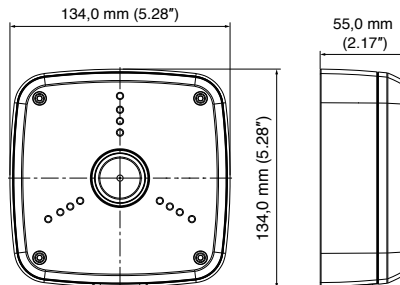

Bevestigingsmaterialen en accessoires voor binnen/buiten

AFMETINGEN

HQA-BB1

HBS2-BB

HQA-BB2/HQA-BB2G

HEJB

HQA-BB3/HQA-BB3G

HQA-WK

Bevestigingsmaterialen en accessoires voor binnen/buiten

AFMETINGEN

HQA-WK2/HQA-WK2G

HB34S2-CM

HQA-PM

HQA-PM2

Bevestigingsmaterialen en accessoires voor binnen/buiten

Specificaties

MECHANISCH			
MODELNR.	GEWICHT VAN EENHEID	CONSTRUCTIE	AFMETINGEN
HQA-BB1	0,5 kg	Gegoten aluminium	134,0 × 134,0 × 55,0 mm
HQA-BB2/HQA-BB2G	0,6 kg	Gegoten aluminium	134,0 × 134,0 × 51,0 mm
HQA-BB3/HQA-BB3G	0,49 kg	Gegoten aluminium	∅ 108,0 × 28,5 mm
HBS2-BB	0,5 kg	Gegoten aluminium	134,0 × 134,0 × 55,0 mm
HEJB	0,38 kg	Gegoten aluminium en SECC-staal	∅ 138,0 × 42,0 mm
HQA-PM (vereist een compatibele aansluitdoos)	0,2 kg	Gegoten aluminium	117,5 × 87,0 × 21,0 mm
HQA-PM2 (VEREIST EEN COMPATIBELE AANSLUITDOOS)	0,27 kg	Gegoten aluminium	125,6 × 114,0 × 20,0 mm
HB34S2-CM (VEREIST EEN COMPATIBELE AANSLUITDOOS)	1,7 kg SECC-staal	243,0 × 170,0 × 138,0 mm	243,0 × 170,0 × 138,0 mm
HQA-WK	1,0 kg	Gegoten aluminium en ABS	160,0 × 122,0 × 76,0 mm
HQA-WK2/HQA-WK2G	0,16 kg	Gegoten aluminium	∅ 108,0 × 28,5 mm