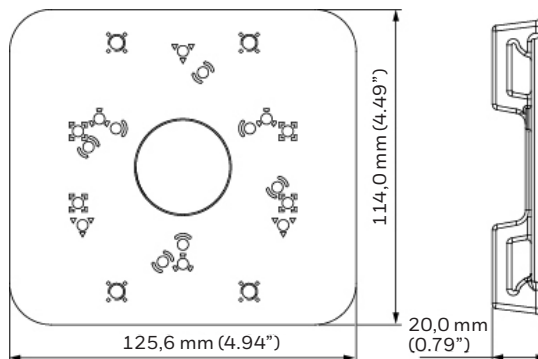

Bevestigingsmaterialen en accessoires voor binnen/buiten

AFMETINGEN

HQA-BB1

HBS2-BB

HQA-BB2/HQA-BB2G

HEJB

HQA-BB3/HQA-BB3G

HQA-WK

Bevestigingsmaterialen en accessoires voor binnen/buiten

AFMETINGEN

HQA-WK2/HQA-WK2G

HB34S2-CM

HQA-PM

HQA-PM2

Bevestigingsmaterialen en accessoires voor binnen/buiten

Specificaties

MECHANISCH			
MODELNR.	GEWICHT VAN EENHEID	CONSTRUCTIE	AFMETINGEN
HQA-BB1	0,5 kg	Gegoten aluminium	134,0 × 134,0 × 55,0 mm
HQA-BB2/HQA-BB2G	0,6 kg	Gegoten aluminium	134,0 × 134,0 × 51,0 mm
HQA-BB3/HQA-BB3G	0,49 kg	Gegoten aluminium	∅ 108,0 × 28,5 mm
HBS2-BB	0,5 kg	Gegoten aluminium	134,0 × 134,0 × 55,0 mm
HEJB	0,38 kg	Gegoten aluminium en SECC-staal	∅ 138,0 × 42,0 mm
HQA-PM (vereist een compatibele aansluitdoos)	0,2 kg	Gegoten aluminium	117,5 × 87,0 × 21,0 mm
HQA-PM2 (VEREIST EEN COMPATIBELE AANSLUITDOOS)	0,27 kg	Gegoten aluminium	125,6 × 114,0 × 20,0 mm
HB34S2-CM (VEREIST EEN COMPATIBELE AANSLUITDOOS)	1,7 kg SECC-staal	243,0 × 170,0 × 138,0 mm	243,0 × 170,0 × 138,0 mm
HQA-WK	1,0 kg	Gegoten aluminium en ABS	160,0 × 122,0 × 76,0 mm
HQA-WK2/HQA-WK2G	0,16 kg	Gegoten aluminium	∅ 108,0 × 28,5 mm