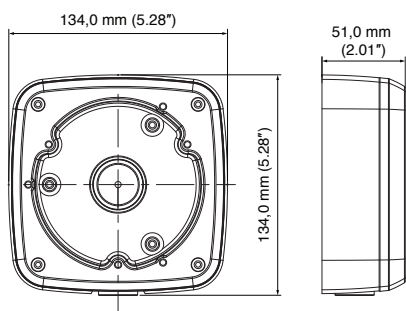

Bevestigingsmaterialen en accessoires voor binnen/buiten

AFMETINGEN

HQA-BB1

HBS2-BB

HQA-BB2/HQA-BB2G

HEJB

HQA-BB3/HQA-BB3G

HQA-WK

Bevestigingsmaterialen en accessoires voor binnen/buiten

AFMETINGEN

HQA-WK2/HQA-WK2G

HB34S2-CM

HQA-PM

HQA-PM2

Bevestigingsmaterialen en accessoires voor binnen/buiten

Specificaties

MECHANISCH			
MODELNR.	GEWICHT VAN EENHEID	CONSTRUCTIE	AFMETINGEN
HQA-BB1	0,5 kg	Gegoten aluminium	134,0 × 134,0 × 55,0 mm
HQA-BB2/HQA-BB2G	0,6 kg	Gegoten aluminium	134,0 × 134,0 × 51,0 mm
HQA-BB3/HQA-BB3G	0,49 kg	Gegoten aluminium	∅ 108,0 × 28,5 mm
HBS2-BB	0,5 kg	Gegoten aluminium	134,0 × 134,0 × 55,0 mm
HEJB	0,38 kg	Gegoten aluminium en SECC-staal	∅ 138,0 × 42,0 mm
HQA-PM (vereist een compatibele aansluitdoos)	0,2 kg	Gegoten aluminium	117,5 × 87,0 × 21,0 mm
HQA-PM2 (VEREIST EEN COMPATIBELE AANSLUITDOOS)	0,27 kg	Gegoten aluminium	125,6 × 114,0 × 20,0 mm
HB34S2-CM (VEREIST EEN COMPATIBELE AANSLUITDOOS)	1,7 kg SECC-staal	243,0 × 170,0 × 138,0 mm	243,0 × 170,0 × 138,0 mm
HQA-WK	1,0 kg	Gegoten aluminium en ABS	160,0 × 122,0 × 76,0 mm
HQA-WK2/HQA-WK2G	0,16 kg	Gegoten aluminium	∅ 108,0 × 28,5 mm