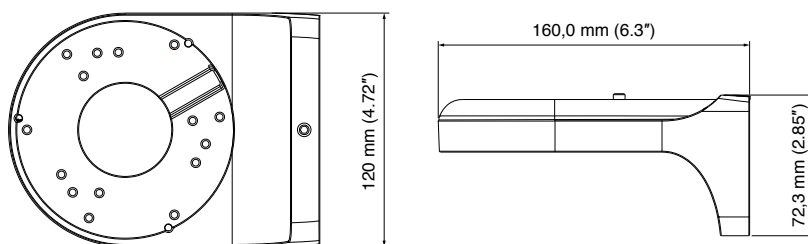

Bevestigingsmaterialen en accessoires voor binnen/buiten

AFMETINGEN

HQA-BB1

HBS2-BB

HQA-BB2/HQA-BB2G

HEJB

HQA-BB3/HQA-BB3G

HQA-WK

Bevestigingsmaterialen en accessoires voor binnen/buiten

AFMETINGEN

HQA-WK2/HQA-WK2G

HB34S2-CM

HQA-PM

HQA-PM2

Bevestigingsmaterialen en accessoires voor binnen/buiten

Specificaties

MECHANISCH			
MODELNR.	GEWICHT VAN EENHEID	CONSTRUCTIE	AFMETINGEN
HQA-BB1	0,5 kg	Gegoten aluminium	134,0 × 134,0 × 55,0 mm
HQA-BB2/HQA-BB2G	0,6 kg	Gegoten aluminium	134,0 × 134,0 × 51,0 mm
HQA-BB3/HQA-BB3G	0,49 kg	Gegoten aluminium	∅ 108,0 × 28,5 mm
HBS2-BB	0,5 kg	Gegoten aluminium	134,0 × 134,0 × 55,0 mm
HEJB	0,38 kg	Gegoten aluminium en SECC-staal	∅ 138,0 × 42,0 mm
HQA-PM (vereist een compatibele aansluitdoos)	0,2 kg	Gegoten aluminium	117,5 × 87,0 × 21,0 mm
HQA-PM2 (VEREIST EEN COMPATIBELE AANSLUITDOOS)	0,27 kg	Gegoten aluminium	125,6 × 114,0 × 20,0 mm
HB34S2-CM (VEREIST EEN COMPATIBELE AANSLUITDOOS)	1,7 kg SECC-staal	243,0 × 170,0 × 138,0 mm	243,0 × 170,0 × 138,0 mm
HQA-WK	1,0 kg	Gegoten aluminium en ABS	160,0 × 122,0 × 76,0 mm
HQA-WK2/HQA-WK2G	0,16 kg	Gegoten aluminium	∅ 108,0 × 28,5 mm