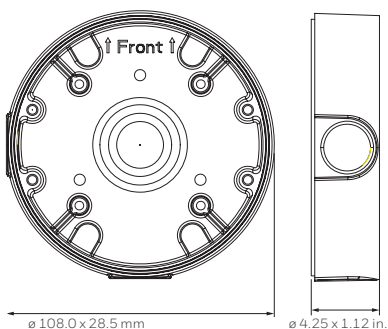

Bevestigingsmaterialen en accessoires voor binnen/buiten

AFMETINGEN

HQA-BB1

HBS2-BB

HQA-BB2/HQA-BB2G

HEJB

HQA-BB3/HQA-BB3G

HQA-WK

Bevestigingsmaterialen en accessoires voor binnen/buiten

AFMETINGEN

HQA-WK2/HQA-WK2G

HB34S2-CM

HQA-PM

HQA-PM2

Bevestigingsmaterialen en accessoires voor binnen/buiten

Specificaties

MECHANISCH			
MODELNR.	GEWICHT VAN EENHEID	CONSTRUCTIE	AFMETINGEN
HQA-BB1	0,5 kg	Gegoten aluminium	134,0 × 134,0 × 55,0 mm
HQA-BB2/HQA-BB2G	0,6 kg	Gegoten aluminium	134,0 × 134,0 × 51,0 mm
HQA-BB3/HQA-BB3G	0,49 kg	Gegoten aluminium	∅ 108,0 × 28,5 mm
HBS2-BB	0,5 kg	Gegoten aluminium	134,0 × 134,0 × 55,0 mm
HEJB	0,38 kg	Gegoten aluminium en SECC-staal	∅ 138,0 × 42,0 mm
HQA-PM (vereist een compatibele aansluitdoos)	0,2 kg	Gegoten aluminium	117,5 × 87,0 × 21,0 mm
HQA-PM2 (VEREIST EEN COMPATIBELE AANSLUITDOOS)	0,27 kg	Gegoten aluminium	125,6 × 114,0 × 20,0 mm
HB34S2-CM (VEREIST EEN COMPATIBELE AANSLUITDOOS)	1,7 kg SECC-staal	243,0 × 170,0 × 138,0 mm	243,0 × 170,0 × 138,0 mm
HQA-WK	1,0 kg	Gegoten aluminium en ABS	160,0 × 122,0 × 76,0 mm
HQA-WK2/HQA-WK2G	0,16 kg	Gegoten aluminium	∅ 108,0 × 28,5 mm

BESTELLEN

HQA-BB1	Aansluitdoos, gebroken wit	HQA-PM*	Mastverbindingsstuk, gebroken wit	* Een compatibele aansluitdoos is vereist voor montage met de HQA-PM beugel voor paalmontage, de HQA-PM2 beugel voor paalmontage of de HB34S2-CM beugel voor hoekmontage.
HQA-BB2	Aansluitdoos, gebroken wit	HQA-PM2*	Mastverbindingsstuk, gebroken wit	
HQA-BB2G	Aansluitdoos, grijs	HB34S2-CM*	Hoekverbindingsstuk, gebroken wit	
HQA-BB3	Aansluitdoos, gebroken wit	HQA-WK	Wandbeugel, gebroken wit	
HQA-BB3G	Aansluitdoos, grijs	HQA-WK2	Wandbeugel, gebroken wit	
HBS2-BB	Aansluitdoos, gebroken wit	HQA-WK2G	Beugel voor wandmontage, grijs	
HEJB	Aansluitdoos, gebroken wit			