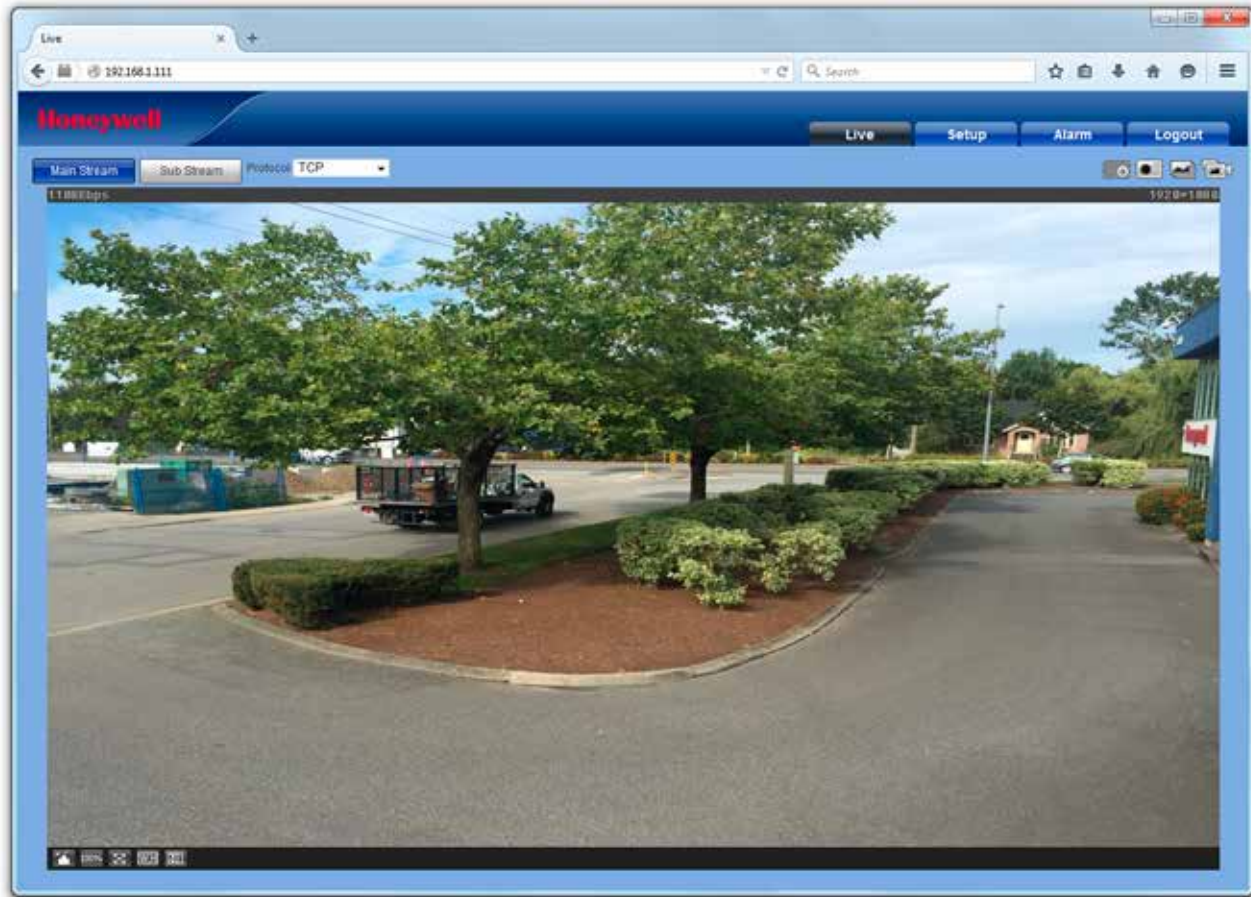

TDN WDR IR ballcamera

Beveiligingsfuncties

De camera kan worden geconfigureerd voor automatische detectie van/reactie op gebeurtenissen in de omgeving en/of camerasabotage. Automatische reacties, onder meer: melding via e-mail, FTP en/of HTTP, verzending van stilstand beeld van de gebeurtenis via e-mail en/of FTP. De configuratie kan worden uitgevoerd via een webclient of vanaf een NVR.