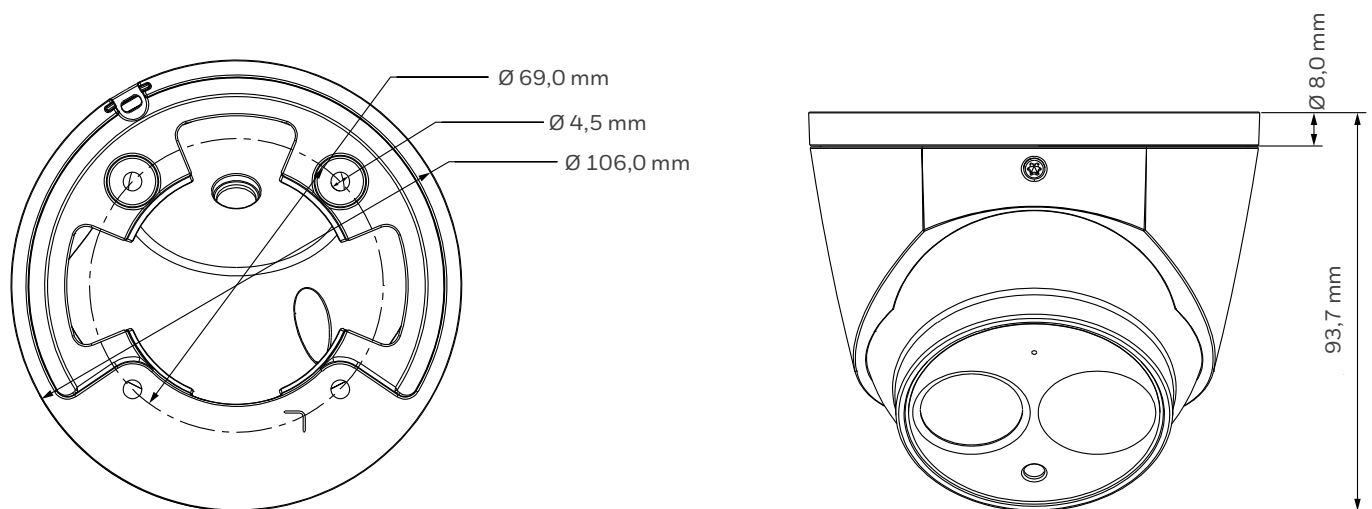

AFMETINGEN

HEW2PR1/HEW2PRW1/HEW4PR3/HEW4PRW3

TDN WDR IR ballcamera

SPECIFICATIES

OPERATIONELE		
VIDEOSTANDAARD	NTSC/PAL	
SCANSYSTEEM	Progressieve scan	
BEELDSENSOR	HEW2PR(W)1: 1/2,7" 2 MP CMOS HEW4PR(W)3: 1/3" 4 MP CMOS	
AANTAL PIXELS (H X V)	HEW2PR(W)1: 1920x1080 HEW4PR(W)3: 2688x1520	
MINIMALE VERLICHTING	0,01 lux, F2,0 (kleuren); 0 lux (met IR LED's aan)	
S/N-VERHOUDING	50 dB of meer	
ELEKTRONISCHE SLUITERTIJD	Automatisch/handmatig 1/3-1/100.000 s	
IR-AFSTAND	Tot 3.962,40 cm (40 m), afhankelijk van omgevingsreflectie	
DAG/NACHT	Automatisch (ICR)/Kleur/ ZW	
BACKLIGHT-COMPENSATIE	BLC/HLC/WDR (120 dB)	
WITBALANS	Automatisch/Zonnig/Nacht/ Buiten/Aangepast	
VERSTERKINGSREGELING	Automatisch/Handmatig	
RUISONDERDRUKKING	3DNR	
PRIVACYMASKING	Tot 4 gebieden	
LENS	HEW2PR(W)1: 3,6 mm, F2,0 HEW4PR(W)3: 2,8 mm, F2,0	
HORIZONTALE BEELDHOEK	HEW2PR(W)1: 91° HEW4PR(W)3: 110°	
GANGMODUS	Ja	
VIDEO		
VIDEOCOMPRESSIE	H.264/H.264H/H.264B/MJPEG	
RESOLUTIE	HEW2PR(W)1: 1080p (1920x1080)/720p (1280x720)/ D1 (704x576/704x480)/ CIF (352x288/352x240) HEW4PR(W)3: 4 MP (2688x1520/2560x1440)/3 MP (2304x1296)/1080p (1920x1080)/720p (1280x 720)/D1 (704x576/704x480)/ CIF (352x288/352x240)	
BEELDSNELHEID	HOOFDKANAAL	HEW2PR(W)1: 1080p/720p (1-25/30 bps) HEW4PR(W)3: 4 MP (1-20 bps)/ 3 MP (1-25/30 bps)
	SUBKANAAL	HEW2PR(W)1: D1/CIF (1-25/30 bps) HEW4PR(W)3: D1/CIF (1-20 bps)
	DRIEVOUDIGE STREAM	HEW2PR(W)1: 720p (1-13/4 bps) HEW4PR(W)3: 720p (1-20 bps)
BITSNELHEID (H.264)	32 Kbps-10 Mbps	