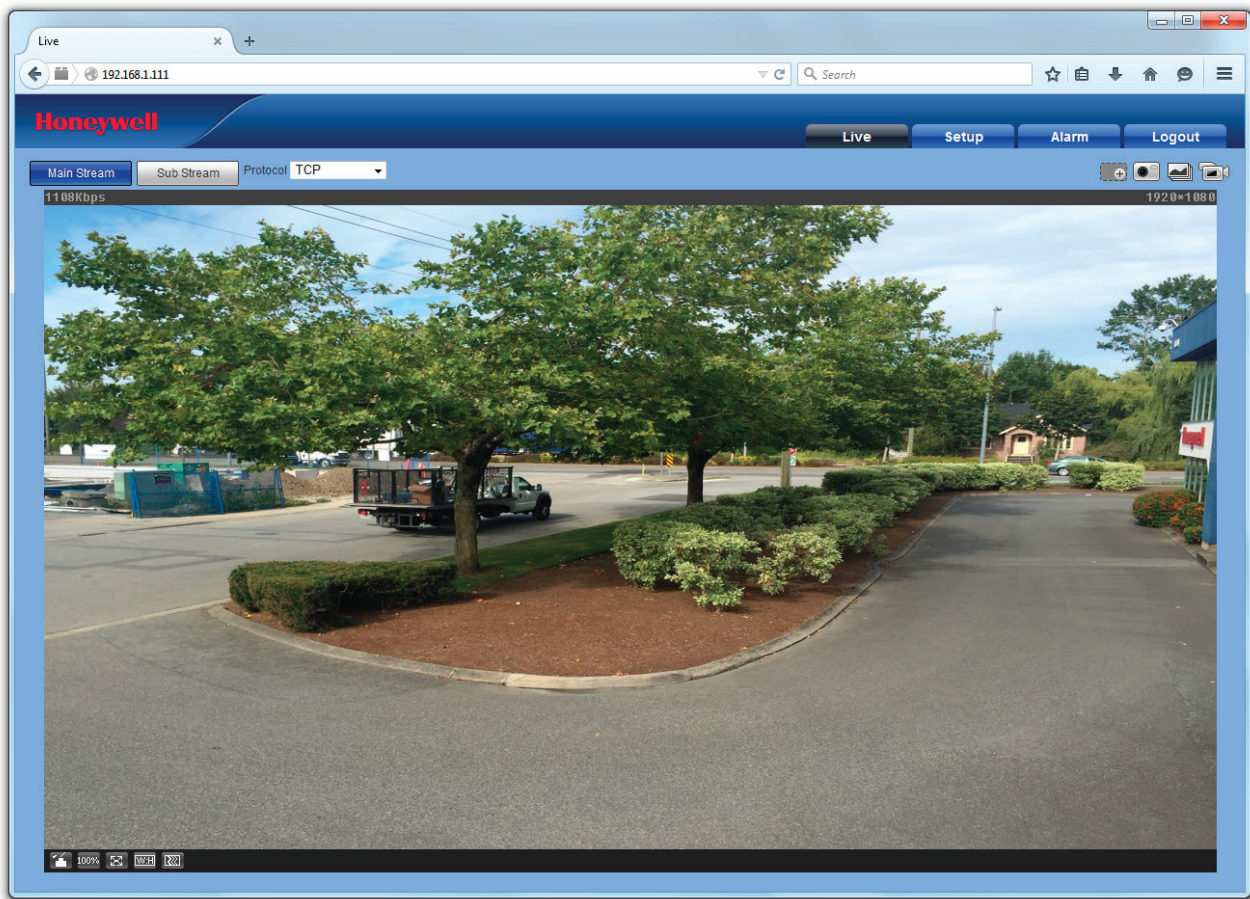

TDN IR ballcamera met MFZ-lens en WDR

Beveiligingsfuncties

De camera kan worden geconfigureerd voor automatische detectie van/reactie op gebeurtenissen in de omgeving en/of camerasabotage. Automatische reacties, onder meer: melding via e-mail, FTP en/of HTTP, verzending van stilstand beeld van de gebeurtenis via e-mail en/of FTP. De configuratie kan worden uitgevoerd via een webclient of vanaf een NVR.