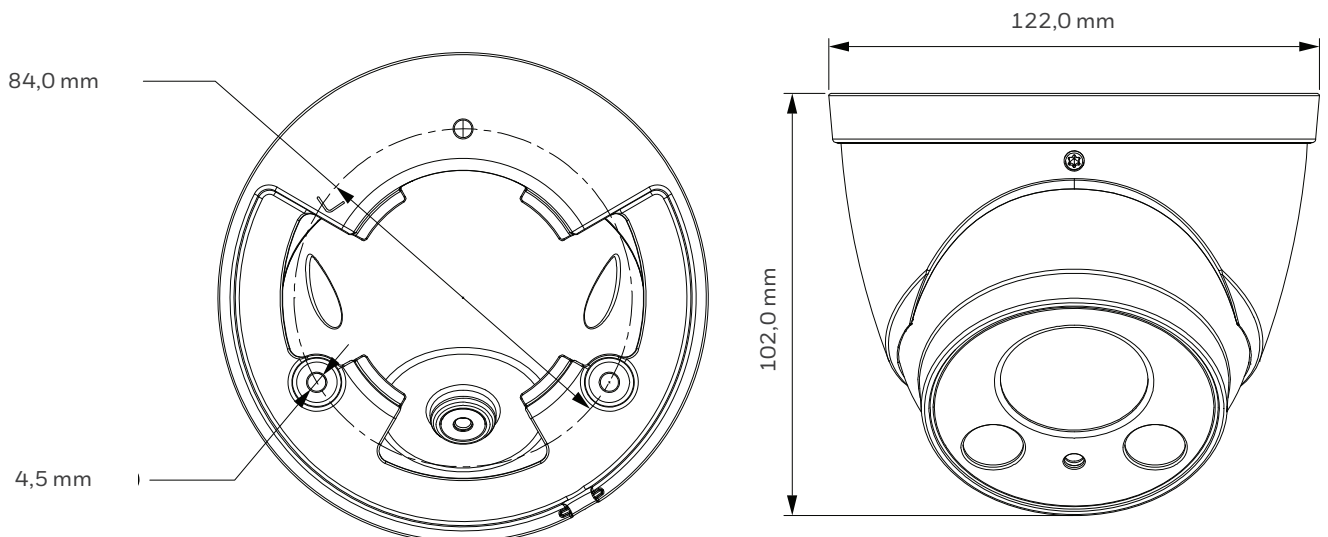

AFMETINGEN

HEW2PR2/HEW4PR2

TDN IR ballcamera met MFZ-lens en WDR

SPECIFICATIES

OPERATIONELE	
VIDEOSTANDAARD	NTSC/PAL
SCANSYSTEEM	Progressieve scan
BEELDSENSOR	HEW2PR2: 1/2,7" 2 MP CMOS HEW4PR2: 1/3" 4 MP CMOS
AANTAL PIXELS (H X V)	HEW2PR2: 1920x1080 (2 MP) HEW4PR2: 2688x1520 (4 MP)
MINIMALE VERLICHTING	0,1 lux, F1.4 (kleuren) 0 lux (zwart/wit met IR LED's aan)
S/N VERHOUDING	50 dB of meer
ELEKTRONISCHE SLUITERTIJD	1/3-1/100 000 s
IR-AFSTAND	Tot 6.096,00 cm (60 m), afhankelijk van omgevingsreflectie
DAG/NACHT	Automatisch (ICR)/Kleur/ ZW
BACKLIGHT-COMPENSATIE	BLC/HLC/WDR (120 dB)
WITBALANS	Automatisch/Handmatig
VERSTERKINGSREGELING	Automatisch/Handmatig
RUISONDERDRUKKING	3DNR
PRIVACYMASKING	Tot 4 gebieden
BEWEGINGSDETECTIE	Tot 4 gebieden
LENS	2,7-12 mm, MFZ, F1.4
HORIZONTALE BEELDHOEK	86° - 30°
GANGMODUS	Ja
VIDEO	
VIDEOCOMPRESSIE	H.264/H.264H/H.264B/MJPEG
BEELDSNELHEID	HEW2PR2: 25/30 bps @ 1920x1080 (2 MP), 25/30 bps @ 1280x1024 (SXGA), 25/30 bps @ 1280x960 (1,3 MP), 1280x720 (720p), 704x576/704x480 (D1), 352x288/352x240 (CIF) HEW4PR2: 20 bps @ 2688x1520 (4 MP); 20 bps @ 2560x1440 (4 MP); 25/30 bps @ 2304x1296 (3 MP), 1920x1080 (1080p), 25/30 bps @ 1280x1024 (SXGA), 25/30 bps @ 1280x960 (1,3 MP), 1280x720 (720p), 704x576/704x480 (D1), 352x288/352x240 (CIF)
BITSNELHEID (H.264)	32 Kbps - 10 Mbps
LOKALE OPSLAG	microSD, 128 GB max. (niet geleverd)