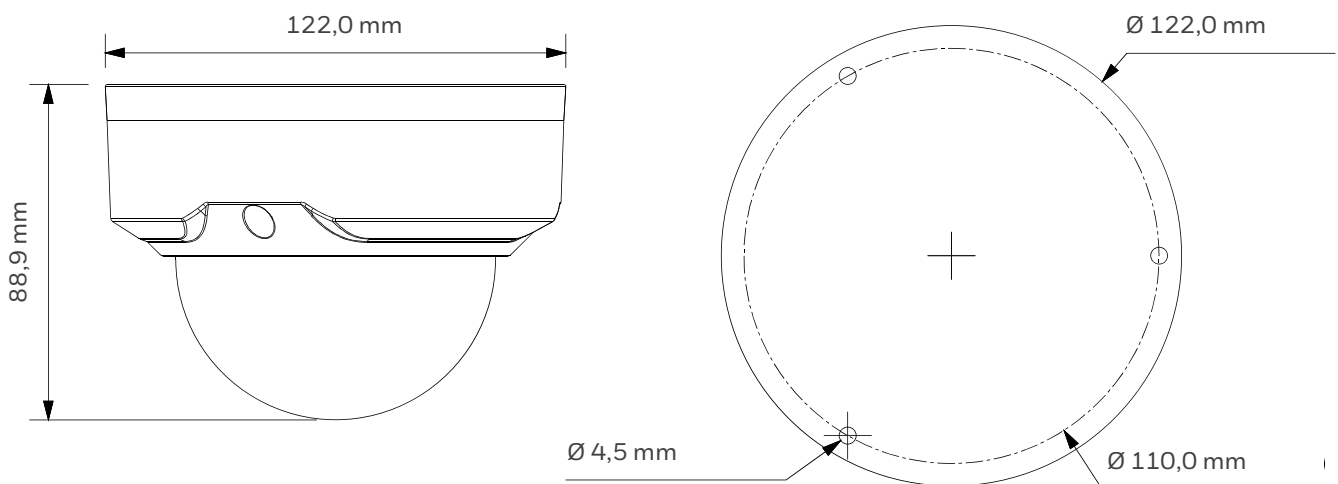

AFMETINGEN

H4W2PRV2/H4W4PRV2

TDN WDR IR minidome-camera met MFZ-lens

SPECIFICATIES

OPERATIONELE		NETWERK	
VIDEOSTANDAARD	NTSC/PAL	ETHERNET	RJ-45 (10/100Base-T)
SCANSYSTEEM	Progressieve scan	PROTOCOLLEN**	IPv4/IPv6, HTTP, HTTPS, SSL, TCP/IP, UDP, UPnP, ICMP, IGMP, SNMP, RTSP, RTP, SMTP, NTP, DHCP, DNS, PPPoE, DDNS, FTP, IP Filter, QoS, Bonjour, 802.1X
BEELDSENSOR	H4W2PRV2: 1/2,7" 2 MP CMOS H4W4PRV2: 1/3" 4 MP CMOS	COMPATIBILITEIT	ONVIF Profile S, Profile G*
AANTAL PIXELS (H X V)	H4W2PRV2: 1920x1080 (2 MP) H4W4PRV2: 2688x1520 (4 MP)	MAX. GEBRUIKERSTOEGANG	20 gebruikers
MINIMALE VERLICHTING	0,1 lux, F1.4 (kleuren) 0 lux (zwart/wit met IR LED's aan)	MOBIELE APPARATUUR	HonView Touch voor iPhone en Android-telefoon en -tablet
S/N-VERHOUDING	50 dB of meer	ELEKTRISCH	
ELEKTRONISCHE SLUITERTIJD	1/3-1/100 000 s	STROOMVOORZIENING	PoE IEEE 802.3af klasse 0, 12 VDC
IR-AFSTAND	Tot 30 m, afhankelijk van omgevingsreflectie	STROOMVERBRUIK	8,0 W max.
DAG/NACHT	Automatisch (ICR)/Kleur/ ZW	MECHANISCH	
BACKLIGHT-COMPENSATIE	BLC/HLC/WDR (120 dB)	AFMETINGEN	122,0 x 88,9 mm
WITBALANS	Automatisch/Handmatig	GEWICHT	0,5 kg
VERSTERKINGSREGELING	Automatisch/Handmatig	CONSTRUCTIE	Gegoten aluminium behuizing met poedercoating
RUISONDERDRUKKING	3DNR	CONSTRUCTIEKLEUR	RAL 9003 (wit)
PRIVACYMASKING	Tot 4 gebieden	MILIEU	
BEWEGINGSDETECTIE	Tot 4 gebieden	TEMPERATUUR	-30,00°C tot 60,00°C
LENS	2,7-12 mm, MFZ, F1.4	RELATIEVE VOCHTIGHEID	0-95%, niet-condenserend
HORIZONTALE BEELDHOEK	H4W2PRV2: 93° - 35° H4W4PRV2: 86° - 30°	BESCHERMING TEGEN BINNENDRINGEND WATER	IP66
GANGMODUS	Ja	VANDALISMEBESTENDIGHEID	IK10
VIDEO		WETTELIJKE VOORSCHRIFTEN	
VIDEOCOMPRESSIE	H.264/H.264H/H.264B/MJPEG	EMISSIES	FCC deel 15, CE (EN 55032)
BEELDSNELHEID	H4W2PRV2: 25/30 bps @ 1920 x 1080 (2 MP), 25/30 bps @ 1280 x 1024 (SXGA), 25/30 bps @ 1280 x 960 (1,3 MP), 1280 x 720 (720p), 704 x 576 / 704 x 480 (D1), 352 x 288 / 352 x 240 (CIF) H4W4PRV2: 20 bps @ 2688 x 1520 (4 MP); 20 bps @ 2560 x 1440 (4 MP); 25/30 bps @ 2304 x 1296 (3 MP), 1920 x 1080 (1080p), 25/30 bps @ 1280 x 1024 (SXGA), 25/30 bps @ 1280 x 960 (1,3 MP), 1280 x 720 (720p), 704 x 576 / 704 x 480 (D1), 352 x 288 / 352 x 240 (CIF)	IMMUNITEIT	CE (EN 50130-4)
BITSNELHEID (H.264)	32 Kbps - 10 Mbps	VEILIGHEID	Noord-Amerika UL-registratie voor UL/CSA 60950-1, CE (EN 60950-1)
LOKALE OPSLAG	microSD, 128 GB max. (niet geleverd)		