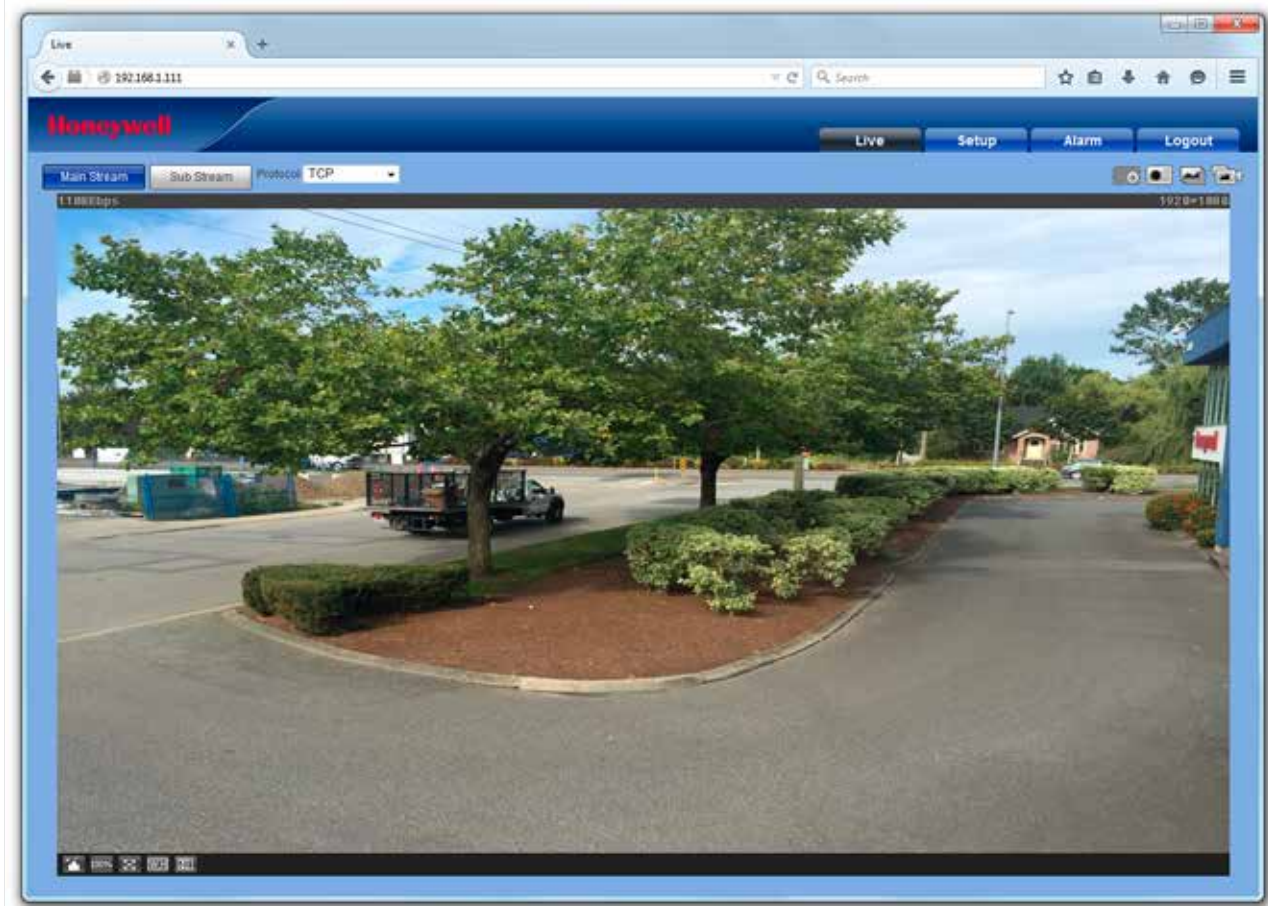

TDN WDR IR minidome-camera

Beveiligingsfuncties

De camera kan worden geconfigureerd voor automatische detectie van/reactie op gebeurtenissen in de omgeving en/of camerasabotage. Automatische reacties, onder meer: melding via e-mail, FTP en/of HTTP, verzending van stilstaand beeld van de gebeurtenis via e-mail en/of FTP. De configuratie kan worden uitgevoerd via een webclient of vanaf een NVR.