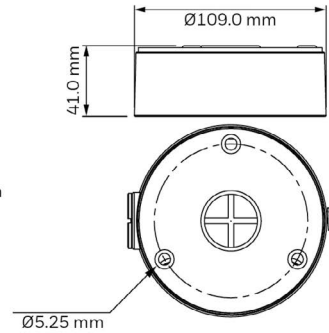

Montagebeugels voor equip®- camera's Afmetingen

HB4G-PM

HD4CHIP-PK2

HBG-BB

HD3-MK2

HB34G-CM

HFG-PK

HFG-WK

HD4CHIP-WK2

Montagebeugels voor equip®- camera's Technische specificaties

MECHANISCH			
MODELNR.	GEWICHT	CONSTRUCTIE/AFWERKING	AFMETINGEN
HD3-MK2	0,08 kg	Polycarbonaat/witte poedercoating	97,0 mm x 154,0 mm x 121,0 mm
HD4CHIP-WK2	0,61 kg	Gegoten aluminium/witte poedercoating	139,3 mm x 215,9 mm x 118,0 mm
HD4CHIP-PK2	0,37 kg	Gegoten aluminium/witte poedercoating	46,2 mm x 164,7 mm
HB4G-PM	0,93 kg	SECC/witte poedercoating	130,4 mm x 170,0 mm x 45,0 mm
HB34G-CM	1,7 kg	SECC/witte poedercoating	170,0 mm x 243,0 mm x 138,0 mm
HGB-BB	0,31 kg	Gegoten aluminium/grijze poedercoating	109,0 mm x 41,0 mm
HFG-WK	0,70 kg	Gegoten aluminium/witte poedercoating	134 mm x 134 mm x 187,5 mm
HFG-PK	0,21 kg	Gegoten aluminium/witte poedercoating	150,8 mm x 150,8 mm x 37,0 mm