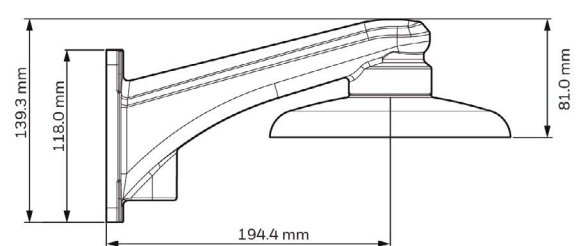

KENMERKEN EN VOORDELEN

	LAAG PROFIEL, MODERN ONTWERP	AANTREKKELIJK GEPRIJSD	EENVOUDIGE KABELDOORVOER	WEGGEWERKTE BEDRADING	CONSTRUCTIE VAN GEGOTEN ALUMINIUM	CONSTRUCTIE VAN POLYCARBONAAT	SECC-CONSTRUCTIE	GEBROKEN-WITTE POEDERCOATING	GRIJZE POEDERCOATING	BINNEN	BINNEN/ BUITEN
HD3-MK2	✓	✓	✓	✓		✓		✓		✓	
HD4CHIP-PK2	✓	✓	✓	✓	✓			✓			✓
HD4CHIP-WK2	✓	✓	✓	✓	✓			✓			✓
HB34G-CM	✓	✓	✓	✓			✓	✓			✓
HB4G-PM	✓	✓	✓	✓			✓	✓			✓
HBG-BB	✓	✓	✓	✓	✓				✓		✓
HFG-WK	✓	✓	✓	✓	✓			✓			✓
HFG-PK	✓	✓	✓	✓	✓			✓			✓

Montagebeugels voor equip®- camera's Afmetingen

HB4G-PM

HD4CHIP-PK2

HBG-BB

HD3-MK2

HB34G-CM

HFG-PK

HFG-WK

HD4CHIP-WK2

Montagebeugels voor equip®- camera's Technische specificaties

MECHANISCH			
MODELNR.	GEWICHT	CONSTRUCTIE/AFWERKING	AFMETINGEN
HD3-MK2	0,08 kg	Polycarbonaat/witte poedercoating	97,0 mm x 154,0 mm x 121,0 mm
HD4CHIP-WK2	0,61 kg	Gegoten aluminium/witte poedercoating	139,3 mm x 215,9 mm x 118,0 mm
HD4CHIP-PK2	0,37 kg	Gegoten aluminium/witte poedercoating	46,2 mm x 164,7 mm
HB4G-PM	0,93 kg	SECC/witte poedercoating	130,4 mm x 170,0 mm x 45,0 mm
HB34G-CM	1,7 kg	SECC/witte poedercoating	170,0 mm x 243,0 mm x 138,0 mm
HGB-BB	0,31 kg	Gegoten aluminium/grijze poedercoating	109,0 mm x 41,0 mm
HFG-WK	0,70 kg	Gegoten aluminium/witte poedercoating	134 mm x 134 mm x 187,5 mm
HFG-PK	0,21 kg	Gegoten aluminium/witte poedercoating	150,8 mm x 150,8 mm x 37,0 mm