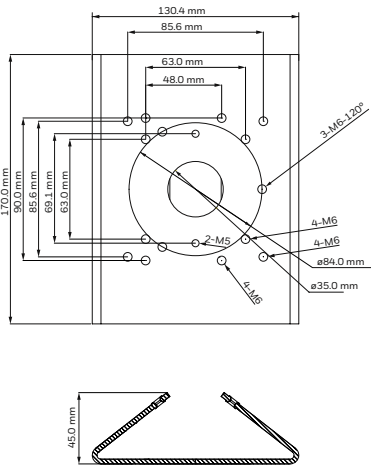

Montagebeugels voor equip®- camera's Afmetingen

HB4G-PM

HD4CHIP-PK2

HBG-BB

HD3-MK2

HB34G-CM

HFG-PK

HFG-WK

HD4CHIP-WK2

Montagebeugels voor equip®- camera's Technische specificaties

MECHANISCH			
MODELNR.	GEWICHT	CONSTRUCTIE/AFWERKING	AFMETINGEN
HD3-MK2	0,08 kg	Polycarbonaat/witte poedercoating	97,0 mm x 154,0 mm x 121,0 mm
HD4CHIP-WK2	0,61 kg	Gegoten aluminium/witte poedercoating	139,3 mm x 215,9 mm x 118,0 mm
HD4CHIP-PK2	0,37 kg	Gegoten aluminium/witte poedercoating	46,2 mm x 164,7 mm
HB4G-PM	0,93 kg	SECC/witte poedercoating	130,4 mm x 170,0 mm x 45,0 mm
HB34G-CM	1,7 kg	SECC/witte poedercoating	170,0 mm x 243,0 mm x 138,0 mm
HGB-BB	0,31 kg	Gegoten aluminium/grijze poedercoating	109,0 mm x 41,0 mm
HFG-WK	0,70 kg	Gegoten aluminium/witte poedercoating	134 mm x 134 mm x 187,5 mm
HFG-PK	0,21 kg	Gegoten aluminium/witte poedercoating	150,8 mm x 150,8 mm x 37,0 mm