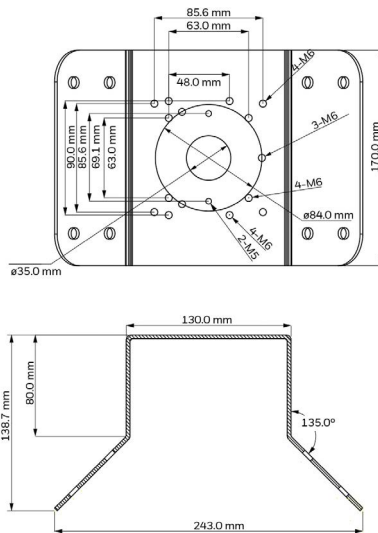

Montagebeugels voor equip®- camera's Afmetingen

HB4G-PM

HD4CHIP-PK2

HBG-BB

HD3-MK2

HB34G-CM

HFG-PK

HFG-WK

HD4CHIP-WK2

Montagebeugels voor equip®- camera's Technische specificaties

MECHANISCH			
MODELNR.	GEWICHT	CONSTRUCTIE/AFWERKING	AFMETINGEN
HD3-MK2	0,08 kg	Polycarbonaat/witte poedercoating	97,0 mm x 154,0 mm x 121,0 mm
HD4CHIP-WK2	0,61 kg	Gegoten aluminium/witte poedercoating	139,3 mm x 215,9 mm x 118,0 mm
HD4CHIP-PK2	0,37 kg	Gegoten aluminium/witte poedercoating	46,2 mm x 164,7 mm
HB4G-PM	0,93 kg	SECC/witte poedercoating	130,4 mm x 170,0 mm x 45,0 mm
HB34G-CM	1,7 kg	SECC/witte poedercoating	170,0 mm x 243,0 mm x 138,0 mm
HGB-BB	0,31 kg	Gegoten aluminium/grijze poedercoating	109,0 mm x 41,0 mm
HFG-WK	0,70 kg	Gegoten aluminium/witte poedercoating	134 mm x 134 mm x 187,5 mm
HFG-PK	0,21 kg	Gegoten aluminium/witte poedercoating	150,8 mm x 150,8 mm x 37,0 mm