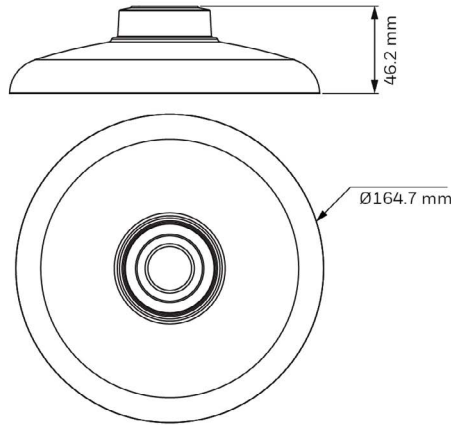

KENMERKEN EN VOORDELEN

	LAAG PROFIEL, MODERN ONTWERP	AANTREKKELIJK GEPRIJSD	EENVOUDIGE KABELDOORVOER	WEGGEWERKTE BEDRADING	CONSTRUCTIE VAN GEGOTEN ALUMINIUM	CONSTRUCTIE VAN POLYCARBONAAT	SECC-CONSTRUCTIE	GEBROKEN-WITTE POEDERCOATING	GRIJZE POEDERCOATING	BINNEN	BINNEN/ BUITEN
HD3-MK2	✓	✓	✓	✓		✓		✓		✓	
HD4CHIP-PK2	✓	✓	✓	✓	✓			✓			✓
HD4CHIP-WK2	✓	✓	✓	✓	✓			✓			✓
HB34G-CM	✓	✓	✓	✓			✓	✓			✓
HB4G-PM	✓	✓	✓	✓			✓	✓			✓
HBG-BB	✓	✓	✓	✓	✓				✓		✓
HFG-WK	✓	✓	✓	✓	✓			✓			✓
HFG-PK	✓	✓	✓	✓	✓			✓			✓

Montagebeugels voor equip®- camera's Afmetingen

HB4G-PM

HD4CHIP-PK2

HBG-BB

HD3-MK2

HB34G-CM

HFG-PK

HFG-WK

HD4CHIP-WK2

Montagebeugels voor equip®- camera's Technische specificaties

MECHANISCH			
MODELNR.	GEWICHT	CONSTRUCTIE/AFWERKING	AFMETINGEN
HD3-MK2	0,08 kg	Polycarbonaat/witte poedercoating	97,0 mm x 154,0 mm x 121,0 mm
HD4CHIP-WK2	0,61 kg	Gegoten aluminium/witte poedercoating	139,3 mm x 215,9 mm x 118,0 mm
HD4CHIP-PK2	0,37 kg	Gegoten aluminium/witte poedercoating	46,2 mm x 164,7 mm
HB4G-PM	0,93 kg	SECC/witte poedercoating	130,4 mm x 170,0 mm x 45,0 mm
HB34G-CM	1,7 kg	SECC/witte poedercoating	170,0 mm x 243,0 mm x 138,0 mm
HGB-BB	0,31 kg	Gegoten aluminium/grijze poedercoating	109,0 mm x 41,0 mm
HFG-WK	0,70 kg	Gegoten aluminium/witte poedercoating	134 mm x 134 mm x 187,5 mm
HFG-PK	0,21 kg	Gegoten aluminium/witte poedercoating	150,8 mm x 150,8 mm x 37,0 mm