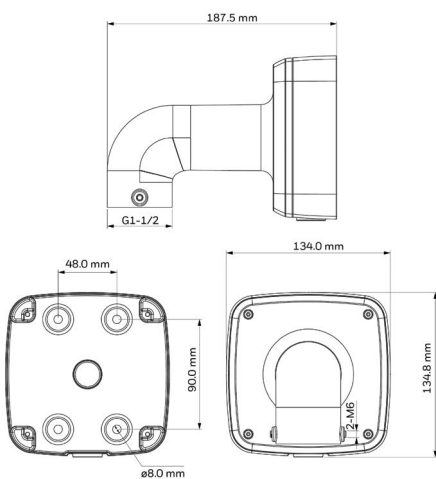

Montagebeugels voor equip®- camera's Afmetingen

HB4G-PM

HD4CHIP-PK2

HBG-BB

HD3-MK2

HB34G-CM

HFG-PK

HFG-WK

HD4CHIP-WK2

Montagebeugels voor equip®- camera's Technische specificaties

MECHANISCH			
MODELNR.	GEWICHT	CONSTRUCTIE/AFWERKING	AFMETINGEN
HD3-MK2	0,08 kg	Polycarbonaat/witte poedercoating	97,0 mm x 154,0 mm x 121,0 mm
HD4CHIP-WK2	0,61 kg	Gegoten aluminium/witte poedercoating	139,3 mm x 215,9 mm x 118,0 mm
HD4CHIP-PK2	0,37 kg	Gegoten aluminium/witte poedercoating	46,2 mm x 164,7 mm
HB4G-PM	0,93 kg	SECC/witte poedercoating	130,4 mm x 170,0 mm x 45,0 mm
HB34G-CM	1,7 kg	SECC/witte poedercoating	170,0 mm x 243,0 mm x 138,0 mm
HGB-BB	0,31 kg	Gegoten aluminium/grijze poedercoating	109,0 mm x 41,0 mm
HFG-WK	0,70 kg	Gegoten aluminium/witte poedercoating	134 mm x 134 mm x 187,5 mm
HFG-PK	0,21 kg	Gegoten aluminium/witte poedercoating	150,8 mm x 150,8 mm x 37,0 mm