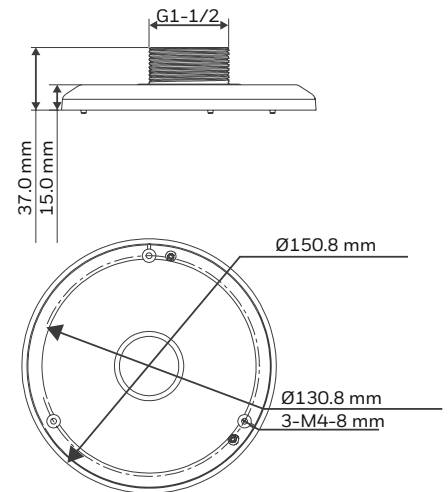

Montagebeugels voor equip®- camera's Afmetingen

HB4G-PM

HD4CHIP-PK2

HBG-BB

HD3-MK2

HB34G-CM

HFG-PK

HFG-WK

HD4CHIP-WK2

Montagebeugels voor equip®- camera's Technische specificaties

MECHANISCH			
MODELNR.	GEWICHT	CONSTRUCTIE/AFWERKING	AFMETINGEN
HD3-MK2	0,08 kg	Polycarbonaat/witte poedercoating	97,0 mm x 154,0 mm x 121,0 mm
HD4CHIP-WK2	0,61 kg	Gegoten aluminium/witte poedercoating	139,3 mm x 215,9 mm x 118,0 mm
HD4CHIP-PK2	0,37 kg	Gegoten aluminium/witte poedercoating	46,2 mm x 164,7 mm
HB4G-PM	0,93 kg	SECC/witte poedercoating	130,4 mm x 170,0 mm x 45,0 mm
HB34G-CM	1,7 kg	SECC/witte poedercoating	170,0 mm x 243,0 mm x 138,0 mm
HGB-BB	0,31 kg	Gegoten aluminium/grijze poedercoating	109,0 mm x 41,0 mm
HFG-WK	0,70 kg	Gegoten aluminium/witte poedercoating	134 mm x 134 mm x 187,5 mm
HFG-PK	0,21 kg	Gegoten aluminium/witte poedercoating	150,8 mm x 150,8 mm x 37,0 mm