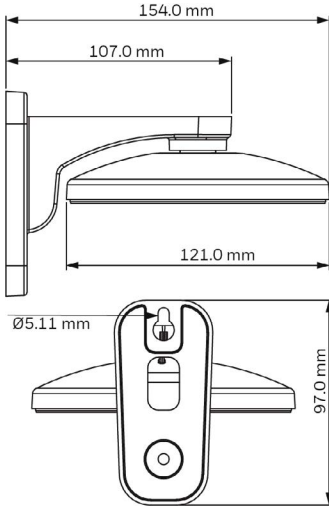

KENMERKEN EN VOORDELEN

	LAAG PROFIEL, MODERN ONTWERP	AANTREKKELIJK GEPRIJSD	EENVOUDIGE KABELDOORVOER	WEGGEWERKTE BEDRADING	CONSTRUCTIE VAN GEGOTEN ALUMINIUM	CONSTRUCTIE VAN POLYCARBONAAT	SECC-CONSTRUCTIE	GEBROKEN-WITTE POEDERCOATING	GRIJZE POEDERCOATING	BINNEN	BINNEN/ BUITEN
HD3-MK2	✓	✓	✓	✓		✓		✓		✓	
HD4CHIP-PK2	✓	✓	✓	✓	✓			✓			✓
HD4CHIP-WK2	✓	✓	✓	✓	✓			✓			✓
HB34G-CM	✓	✓	✓	✓			✓	✓			✓
HB4G-PM	✓	✓	✓	✓			✓	✓			✓
HBG-BB	✓	✓	✓	✓	✓				✓		✓
HFG-WK	✓	✓	✓	✓	✓			✓			✓
HFG-PK	✓	✓	✓	✓	✓			✓			✓

Montagebeugels voor equip®- camera's Afmetingen

HB4G-PM

HD4CHIP-PK2

HBG-BB

HD3-MK2

HB34G-CM

HFG-PK

HFG-WK

HD4CHIP-WK2

Montagebeugels voor equip®- camera's Technische specificaties

MECHANISCH			
MODELNR.	GEWICHT	CONSTRUCTIE/AFWERKING	AFMETINGEN
HD3-MK2	0,08 kg	Polycarbonaat/witte poedercoating	97,0 mm x 154,0 mm x 121,0 mm
HD4CHIP-WK2	0,61 kg	Gegoten aluminium/witte poedercoating	139,3 mm x 215,9 mm x 118,0 mm
HD4CHIP-PK2	0,37 kg	Gegoten aluminium/witte poedercoating	46,2 mm x 164,7 mm
HB4G-PM	0,93 kg	SECC/witte poedercoating	130,4 mm x 170,0 mm x 45,0 mm
HB34G-CM	1,7 kg	SECC/witte poedercoating	170,0 mm x 243,0 mm x 138,0 mm
HGB-BB	0,31 kg	Gegoten aluminium/grijze poedercoating	109,0 mm x 41,0 mm
HFG-WK	0,70 kg	Gegoten aluminium/witte poedercoating	134 mm x 134 mm x 187,5 mm
HFG-PK	0,21 kg	Gegoten aluminium/witte poedercoating	150,8 mm x 150,8 mm x 37,0 mm