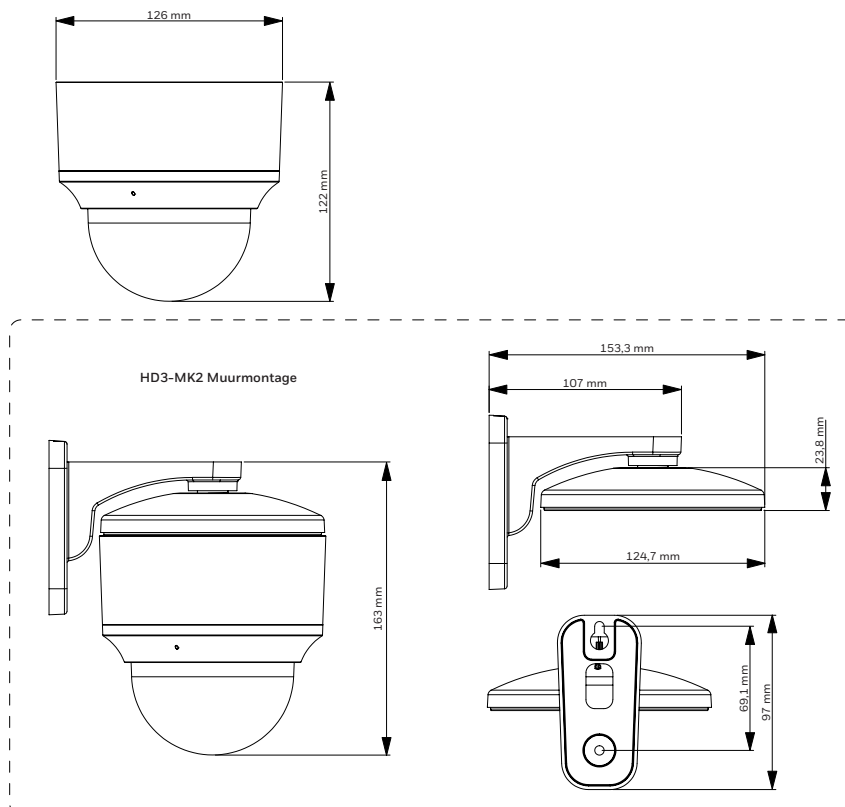

AFMETINGEN