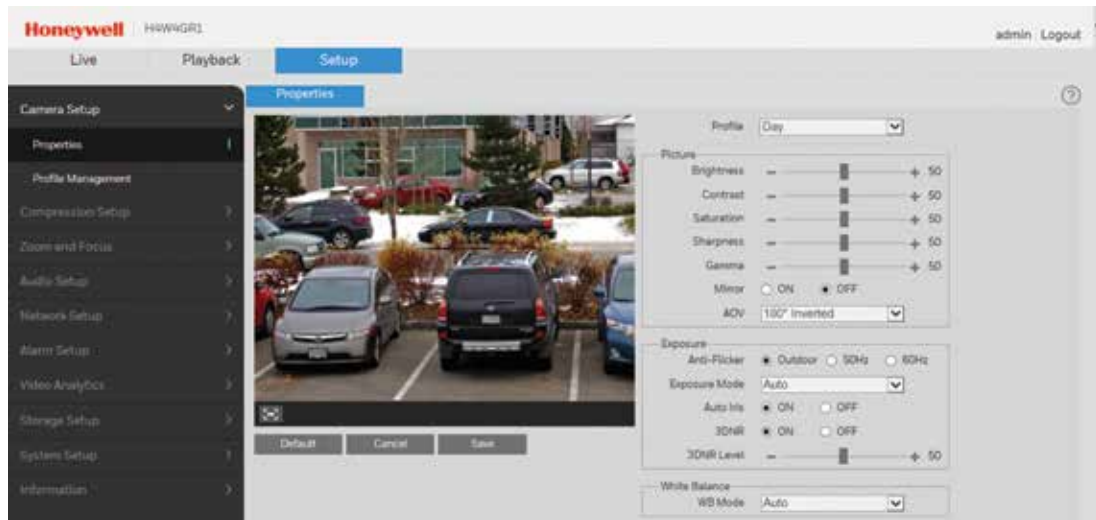

H3W2GR1/H3W2GR2/H3W4GR1

Infrarood IP-camera's met WDR voor binnentoepassingen

De camera kan worden geconfigureerd voor automatische detectie van/reactie op gebeurtenissen in de omgeving, alarminvoer, een netwerkfout en/of camerasabotage. Geautomatiseerde respons, onder meer: melding via e-mail, FTP en/of HTTP, verzending van stilstand beeld van de gebeurtenis via e-mail en/of FTP en opname van een videoclip van de gebeurtenis op een geconfigureerde microSDHC-kaart. De configuratie kan worden uitgevoerd via een webclient of vanaf een NVR.