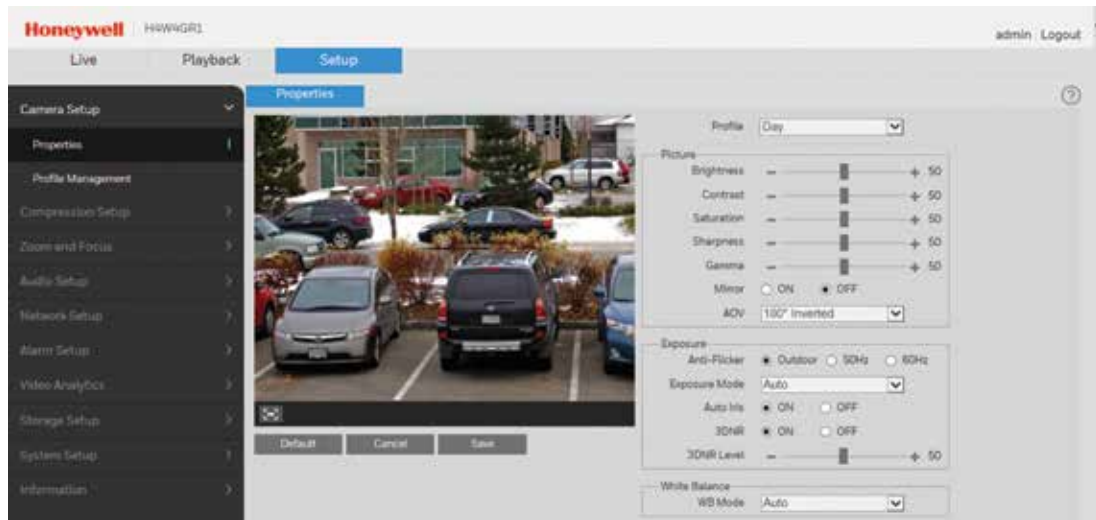

H4L2GR1/H4W2GR1/H4W2GR2/H4W4GR1

Robuuste infrarood IP-camera's met WDR

De camera kan worden geconfigureerd voor automatische detectie van/reactie op gebeurtenissen in de omgeving, alarminvoer, een netwerkfout en/of camerasabotage. Geautomatiseerde respons, onder meer: melding via e-mail, FTP en/of HTTP, verzending van stilstand beeld van de gebeurtenis via e-mail en/of FTP en opname van een videoclip van de gebeurtenis op een geconfigureerde microSDHC-kaart. De configuratie kan worden uitgevoerd via een webclient of vanaf een NVR.