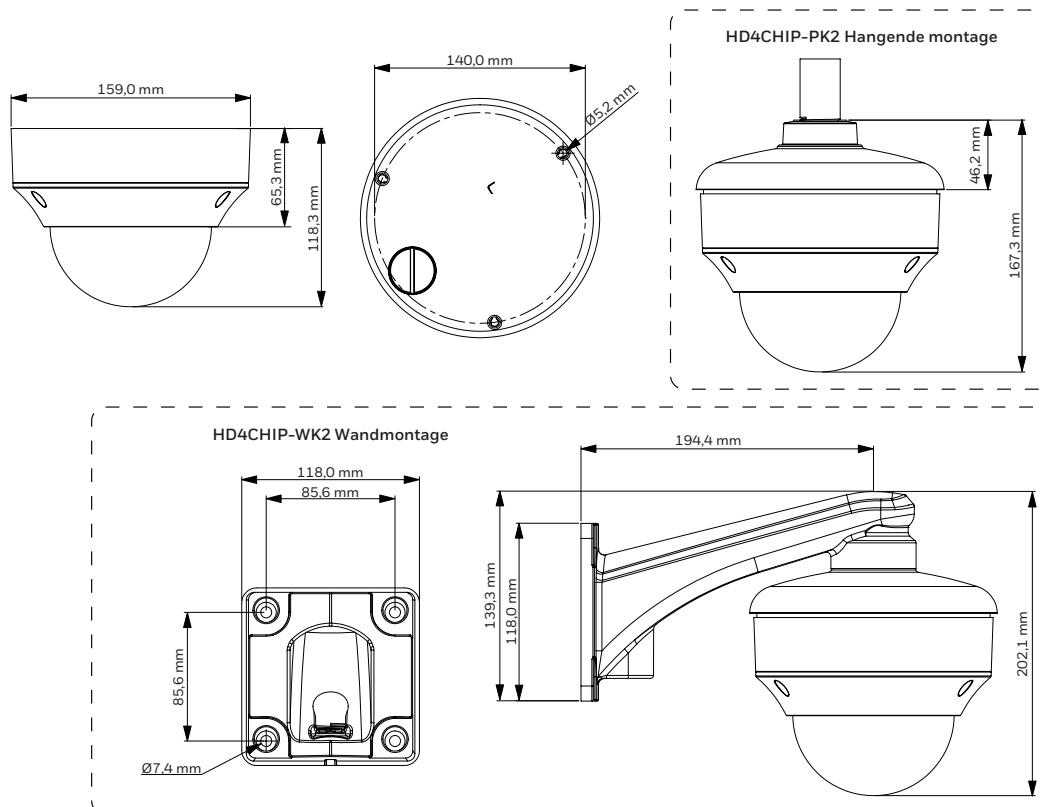

- 1/2,7" of 1/2,8" 2 MP beeldweergave met progressieve scan of 1/3" 4 MP beeldweergave met progressieve scan
- 50 m IR-afstand, afhankelijk van de omgevingsreflectie
- True WDR: tot 140 dB
- Ondersteuning voor maximaal drie streams
- 1080p-resolutie bij 25/30 bps of 4 MP bij 20 bps
- 2,7-12 mm of 7-22 mm, F1.4, gemotoriseerde focus- en zoomlens
- Uitstekende prestaties bij extreem weinig licht
- Uitstekende prestaties bij weinig licht tot wel 0 lux z/w (met IR LED's aan)
- Degelijke behuizing voor buiten met IP67 beschermingsgraad en IK10 vandalismebestendigheid
- Weergavemogelijkheid in gangmodus
- Cameraopslag aan boord: Micro SD-kaart van maximaal 128 GB (niet inbegrepen)
- Voldoet aan ONVIF Profile S en G

## AFMETINGEN