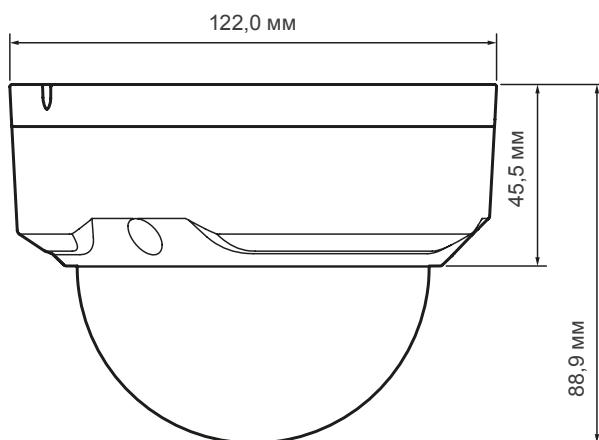

H4D3PRV2/H4D3PRV3 ИНФОРМАЦИЯ ДЛЯ ЗАКАЗА

РЕКОМЕНДУЕМЫЕ АКСЕССУАРЫ

КРОНШТЕЙНЫ

HQA-WK	Настенный кронштейн для купольных и шарообразных камер
HQA-BB2	Соединительная коробка
HB34S2-CM	Угловой кронштейн (для использования с HQA-BB2)
HQA-PM	Кронштейн для установки на вертикальном столбе (для использования с HQA-BB2)

СОВМЕСТИМОСТЬ

HEN041**X	4-канальный сетевой видеорегиcтpатор H.264 1080p (1 или 2 Тбайт)
HEN081**X	8-канальный сетевой видеорегиcтpатор H.264 1080p (2, 4 или 6 Тбайт)
HEN161**X	16-канальный сетевой видеорегиcтpатор H.264 1080p (3 или 6 Тбайт)

* 4-канальные модели NVR поддерживают камеры с разрешением 3 МП только в том случае, когда они находятся в режиме 1080p

** обозначает дополнительные варианты моделей NVR

ИНФОРМАЦИЯ ДЛЯ ЗАКАЗА

IP-КАМЕРЫ HONEYWELL СЕРИИ PERFORMANCE

H4D3PRV2	купольная вандалозащищенная IP-камера с ИК-подсветкой с функцией TDN для установки внутри/вне помещений, 1/3-дюймовая КМОП-матрица, 3 МП, вариофокальный 2,7–12 мм, 24 ИК-светодиода, PoE, H.264
H4D3PRV3	купольная вандалозащищенная IP-камера с ИК-подсветкой с функцией TDN для установки внутри/вне помещений, 1/3-дюймовая КМОП-матрица, 3 МП, объектив с фиксированным фокусным расстоянием 2,8 мм, 24 ИК-светодиода, PoE, H.264

РАЗМЕРЫ

H4D3PRV2