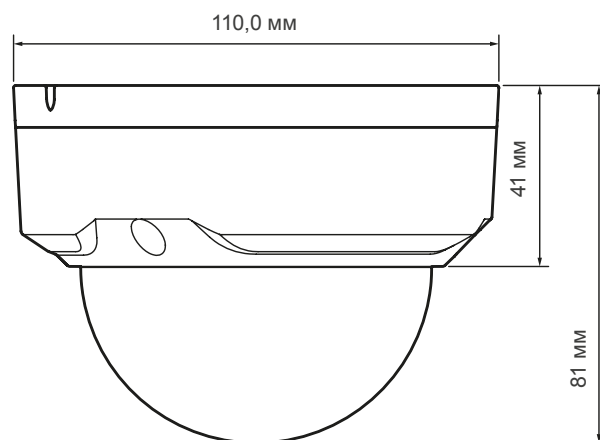

H4D3PRV2/H4D3PRV3 ИНФОРМАЦИЯ ДЛЯ ЗАКАЗА

РЕКОМЕНДУЕМЫЕ АКСЕССУАРЫ

КРОНШТЕЙНЫ

HQA-WK	Настенный кронштейн для купольных и шарообразных камер
HQA-BB2	Соединительная коробка
HB34S2-CM	Угловой кронштейн (для использования с HQA-BB2)
HQA-PM	Кронштейн для установки на вертикальном столбе (для использования с HQA-BB2)

СОВМЕСТИМОСТЬ

HEN041**X	4-канальный сетевой видеорегиcтpатор H.264 1080p (1 или 2 Тбайт)
HEN081**X	8-канальный сетевой видеорегиcтpатор H.264 1080p (2, 4 или 6 Тбайт)
HEN161**X	16-канальный сетевой видеорегиcтpатор H.264 1080p (3 или 6 Тбайт)

* 4-канальные модели NVR поддерживают камеры с разрешением 3 МП только в том случае, когда они находятся в режиме 1080p

** обозначает дополнительные варианты моделей NVR

ИНФОРМАЦИЯ ДЛЯ ЗАКАЗА

IP-КАМЕРЫ HONEYWELL СЕРИИ PERFORMANCE

H4D3PRV2	купольная вандалозащищенная IP-камера с ИК-подсветкой с функцией TDN для установки внутри/вне помещений, 1/3-дюймовая КМОП-матрица, 3 МП, вариофокальный 2,7–12 мм, 24 ИК-светодиода, PoE, H.264
H4D3PRV3	купольная вандалозащищенная IP-камера с ИК-подсветкой с функцией TDN для установки внутри/вне помещений, 1/3-дюймовая КМОП-матрица, 3 МП, объектив с фиксированным фокусным расстоянием 2,8 мм, 24 ИК-светодиода, PoE, H.264

РАЗМЕРЫ

H4D3PRV3