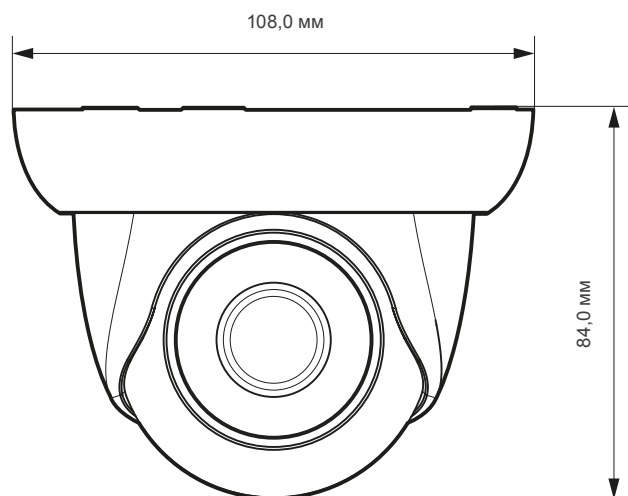

НED1PR3/НED3PR3 ИНФОРМАЦИЯ ДЛЯ ЗАКАЗА

РЕКОМЕНДУЕМЫЕ АКСЕССУАРЫ

КРОНШТЕЙНЫ

НQA-WK	Настенный кронштейн для купольных и шарообразных камер
НBS2-BB	Соединительная коробка
НEJB	Соединительная коробка
НB34S2-СM	Угловой кронштейн (для использования с НBS2-BB или НEJB)
НQA-PM	Кронштейн для установки на вертикальном столбе (для использования с НBS2-BB или НEJB)

СОВМЕСТИМОСТЬ

НEN041**X	4-канальный сетевой видеорегиcтpатор, PoE (1 или 2 Тбайт)
НEN081**X	8-канальный сетевой видеорегиcтpатор, PoE (2, 4 или 6 Тбайт)
НEN161**X	16-канальный сетевой видеорегиcтpатор, PoE (3 или 6 Тбайт)

* 4-канальные модели NVR поддерживают камеры с разрешением 3 Мп только в том случае, когда они находятся в режиме 1080p ** обозначает дополнительные варианты моделей NVR

ИНФОРМАЦИЯ ДЛЯ ЗАКАЗА

IP-КАМЕРЫ HONEYWELL СЕРИИ PERFORMANCE

НED1PR3	Шарообразная IP-камера с ИК-подсветкой с функцией TDN для установки внутри/вне помещений, 1/3-дюймовая КМОП-матрица, 1,3 Мп, объектив с фиксированным фокусным расстоянием 2,8 мм, 12 ИК-светодиодов, PoE, H.264
НED3PR3	Шарообразная IP-камера с ИК-подсветкой с функцией TDN для установки внутри/вне помещений, 1/3-дюймовая КМОП-матрица, 3 Мп, объектив с фиксированным фокусным расстоянием 2,8 мм, 12 ИК-светодиодов, PoE, H.264

РАЗМЕРЫ

НED1PR3/НED3PR3