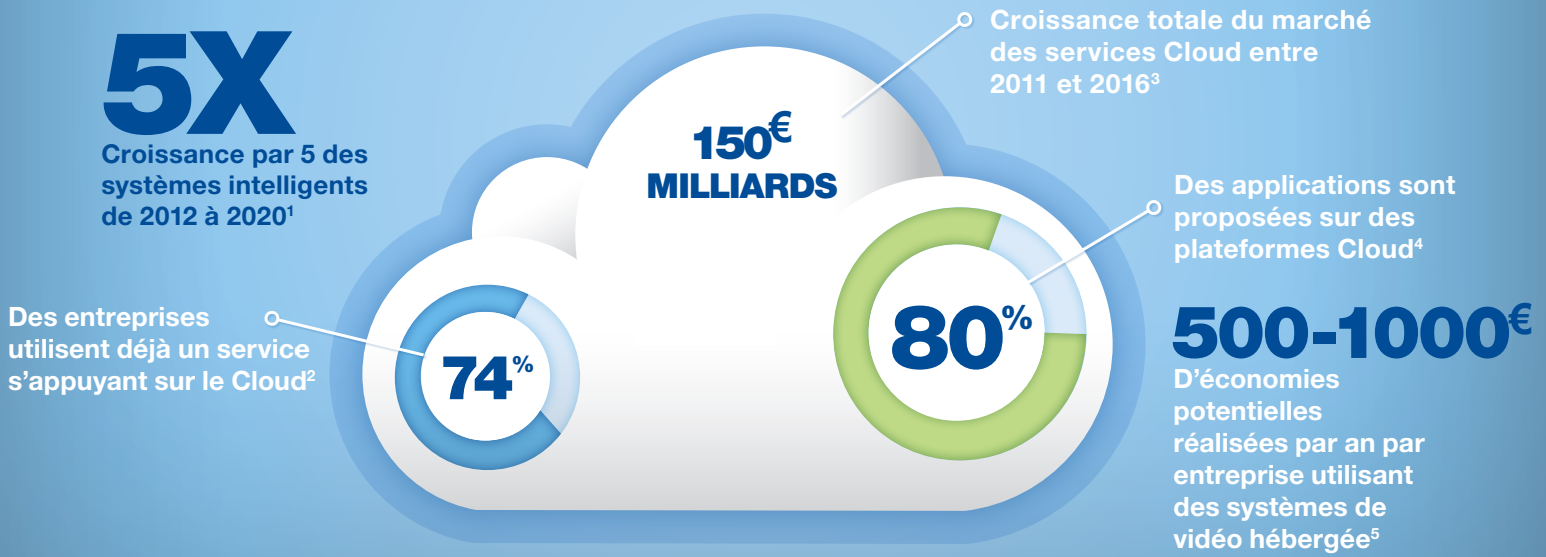

Protection des personnes, des biens et des actifs... sur le Cloud

Ce n'est pas une option , c'est du bon sens.
Ne prenez aucun risque à une époque où les enregistreurs vidéo numériques peuvent tomber en panne sans le savoir ou qu'un dispositif de stockage vidéo sur site puisse être volé ou vandalisé. Faites confiance à la fiabilité du stockage de vidéos hébergées.

Gérez les vidéos à distance à partir d'un ou plusieurs sites

Recevez en temps réel des informations d'alarmes et d'autres événements requérant votre attention

Accédez aux clips vidéos hors pare-feu de votre entreprise sans compétences informatiques particulières

PROTÉGEZ VOTRE INVESTISSEMENT

Maximisez les investissements avec un système qui évolue en même temps que les besoins des entreprises.

Achetez uniquement ce dont vous avez besoin grâce aux options de stockage évolutif