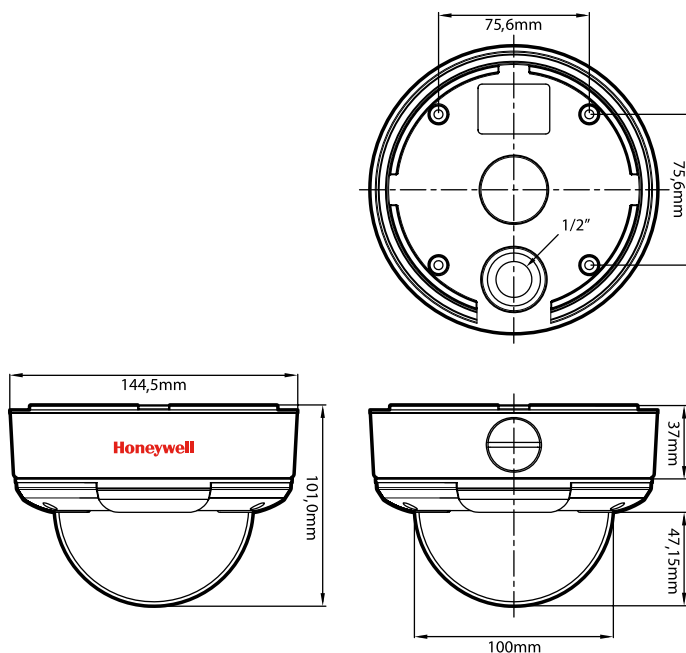

Omgeving	
Temperatuur	Bedrijfstemperatuur: -10°C tot 50°C Opslag: -20°C tot 60°C
Relatieve vochtigheid	0% tot 90%, niet-condenserend
Beschermingsklasse	IP66
Accessoires	
Voeding	
PSUPER12VDC	12VDC, 500mA – EU- en UK-stekker
Montagebeugels	
HDPR-WK	Beugel voor wandmontage
HDPR-PK	Beugel voor hangende montage
Regelgeving	
Emissies	FCC, CE (EN55022) klasse A
Immunititeit	CE (EN50130-4)
Veiligheid	EU: EN 60065

Bestelgegevens	
HD70PX	Vandalismebestendige Day/Night domecamera met 1/3 inch CCD, superhoge resolutie, 600 tv-lijnen, 24 LED's, 3,8 vaste lens, 12 VDC, PAL

Ga voor meer informatie naar:

bezoek www.honeywell.com/security/nl

Honeywell Security Group

Ampèrstraat 41
1446 TR Purmerend
Nederland
Tel: +31 (0)299 410 200
www.honeywell.com

HVS-HD70PX-01-NL(1111)DS-C
November 2011
© 2011 Honeywell International Inc.

Honeywell