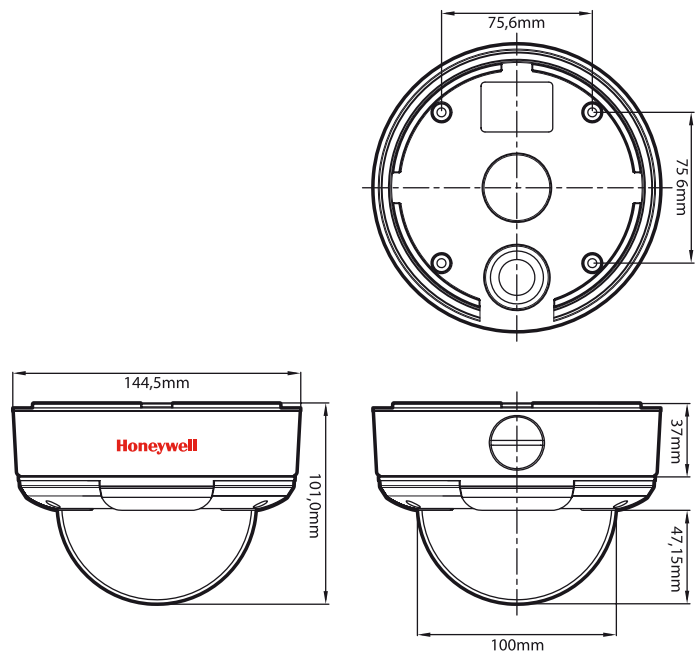

Omgeving	
Temperatuur	Bedrijfstemperatuur: -10°C tot 50°C Opslagtemperatuur: -20°C tot 60°C
Relatieve vochtigheid	0% tot 90%, niet-condenserend
Beschermingsklasse	IP66
Accessoires	
Voeding	
PSUPER12VDC	12VDC, 500mA – EU- en UK-stekker
Montagebeugels	
H DPR-WK	Beugel voor wandmontage
H DPR-PK	Beugel voor hangende montage
Regelgeving	
Emissies	FCC, CE (EN55022) klasse A
Immunititeit	CE (EN50130-4)
Veiligheid	EU: EN 60065

Ordering	
HD73PX	Vandalismebestendige True Day/Night domecamera met 1/3 inch CCD, superhoge resolutie, 600 tv-lijnen, 24 LED's, 3,8 - 9,5 varifocale auto-iris lens, 12 VDC, PAL

Ga voor meer informatie naar:

bezoek www.honeywell.com/security/nl

Honeywell Security Group

Ampèrstraat 41
1446 TR Purmerend
Nederland
Tel: +31 (0)299 410 200
www.honeywell.com

HVS-HD73PX-01-NL(1111)DS-C
November 2011
© 2011 Honeywell International Inc.

Honeywell