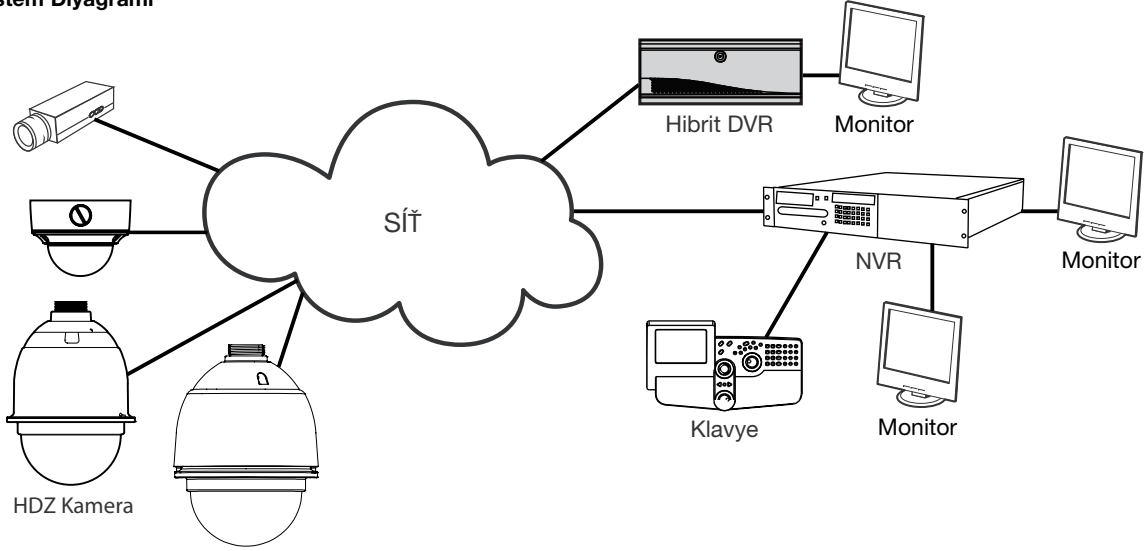

HDZ SERİSİ – 1080P HD IP PTZ DOME KAMERALAR

SİSTEM DİYAGRAMI VE BOYUTLARI

Sistem Diyagramı

Boyutlar