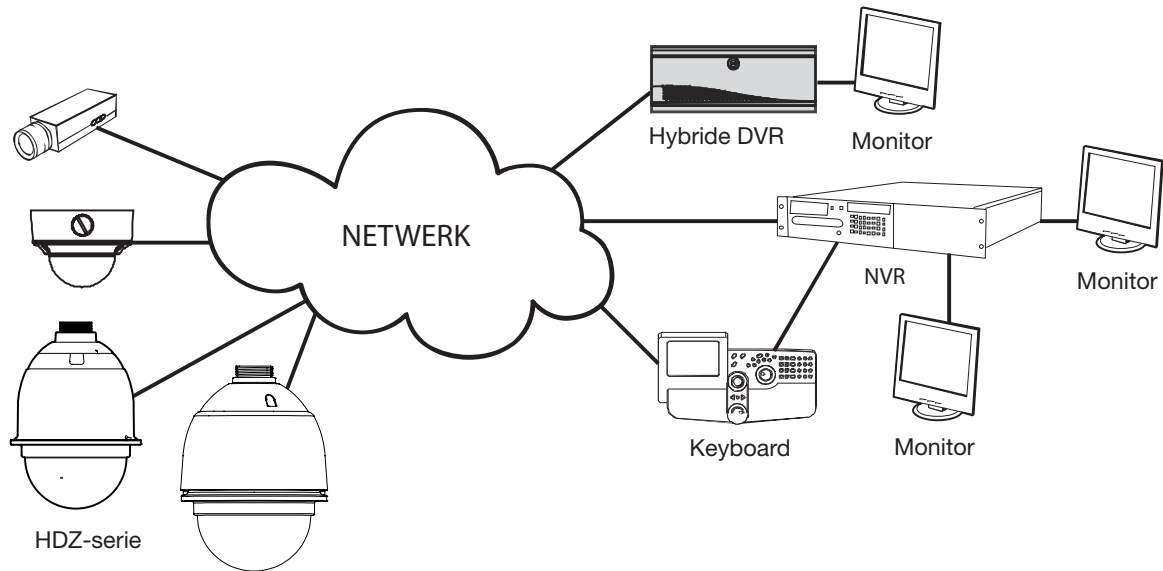

HDZ-SERIE – 1080P HD IP-PTZ-DOMECAMERA'S

SYSTEEMDIAGRAM EN AFMETINGEN

Systeemdiagram

Afmetingen