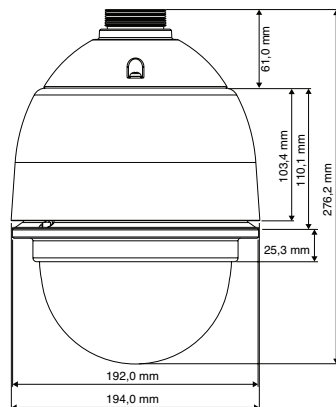

HDZ-SERIE – 1080P HD IP-PTZ-DOMECAMERA'S

SYSTEEMDIAGRAM EN AFMETINGEN

Systeemdiagram

Afmetingen

Hangende montage voor buiten

Hangende montage voor binnen

Gebruik van beugel voor plafondmontage

HDZ-SERIE – 1080P HD IP-PTZ-DOMECAMERA'S