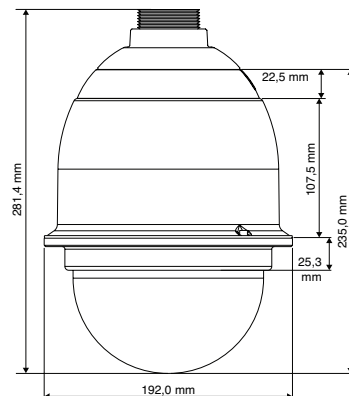

HDZ-SERIE – 1080P HD IP-PTZ-DOMECAMERA'S

SYSTEEMDIAGRAM EN AFMETINGEN

Systeemdiagram

Afmetingen

Hangende montage voor buiten

Hangende montage voor binnen

Gebruik van beugel voor plafondmontage

HDZ-SERIE – 1080P HD IP-PTZ-DOMECAMERA'S