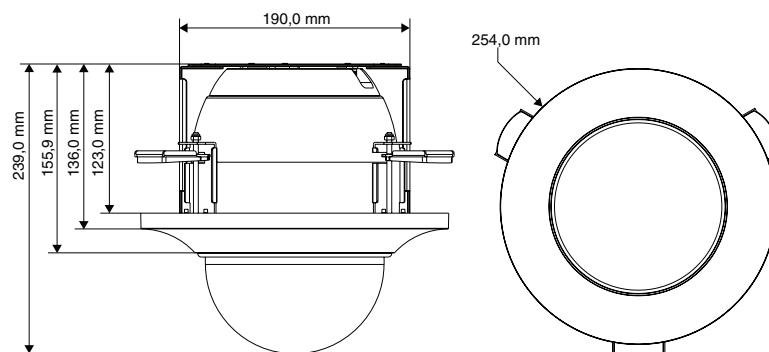

HDZ-SERIE – 1080P HD IP-PTZ-DOMECAMERA'S

SYSTEEMDIAGRAM EN AFMETINGEN

Systeemdiagram

Afmetingen

Hangende montage voor buiten

Hangende montage voor binnen

Gebruik van beugel voor plafondmontage

HDZ-SERIE – 1080P HD IP-PTZ-DOMECAMERA'S