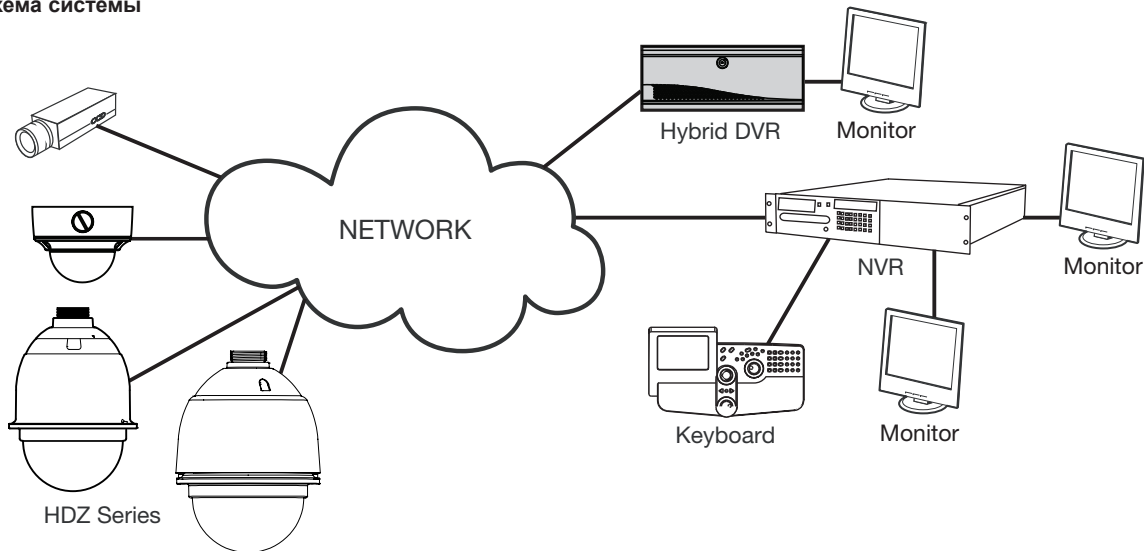

ONVIF

Ключевые характеристики

- В случаях, когда видеонаблюдение должно быть непрерывным, Вы можете быть уверены, что вся информация сохранится во встроенном диске камеры HDZ, даже если произойдет неожиданный сбой записи.
- Функция интуитивного многоуровневого автофокуса позволяет операторам замечать даже мельчайшие детали возможных событий
- Вандалозащищенный корпус с классом защиты IK10 позволяет осуществлять постоянный мониторинг в зонах повышенной опасности
- Вы можете экономить время и средства на установке, используя для подключения технологию PoE++
- Идеальное решение для объектов, где вибрация и непредсказуемая погода могут помешать процессу видеонаблюдения: встроенный электронный стабилизатор изображения (EIS) обеспечивает четкость изображения как на камерах HDZ для установки внутри, так и вне помещений.
- Благодаря широкому температурному диапазону камеры HDZ22 могут использоваться для решения различных задач как в жарких, так и в морозных климатах.

СЕРИЯ HDZ – ВЫСОКОСКОРОСТНЫЕ ПОВОРОТНЫЕ КУПОЛЬНЫЕ IP-КАМЕРЫ 1080p

СХЕМА И РАЗМЕРЫ СИСТЕМЫ

Схема системы

Размеры

Для подвесной установки вне помещений

Для подвесной установки внутри помещений

Использование потолочного кронштейна