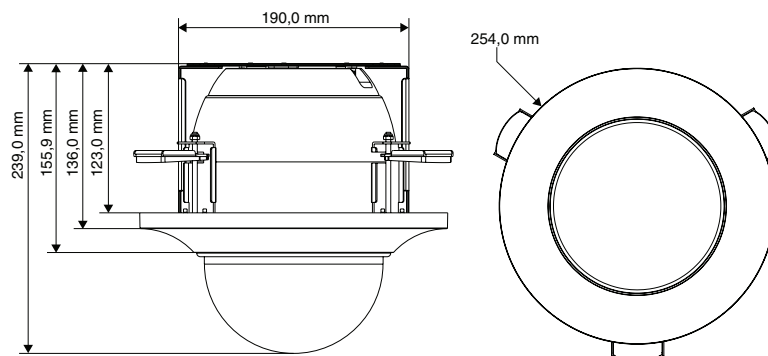

СЕРИЯ HDZ – ВЫСОКОСКОРОСТНЫЕ ПОВОРОТНЫЕ КУПОЛЬНЫЕ IP-КАМЕРЫ 1080p

СХЕМА И РАЗМЕРЫ СИСТЕМЫ

Схема системы

Размеры

Для подвесной установки вне помещений

Для подвесной установки внутри помещений

Использование потолочного кронштейна