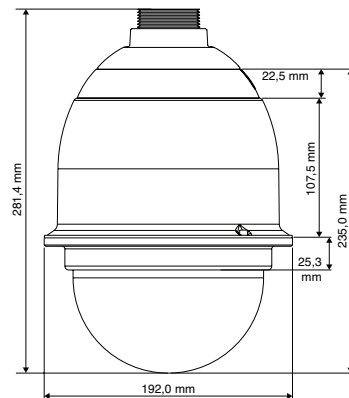

СЕРИЯ HDZ – ВЫСОКОСКОРОСТНЫЕ ПОВОРОТНЫЕ КУПОЛЬНЫЕ IP-КАМЕРЫ 1080p

СХЕМА И РАЗМЕРЫ СИСТЕМЫ

Схема системы

Размеры

Для подвесной установки вне помещений

Для подвесной установки внутри помещений

Использование потолочного кронштейна