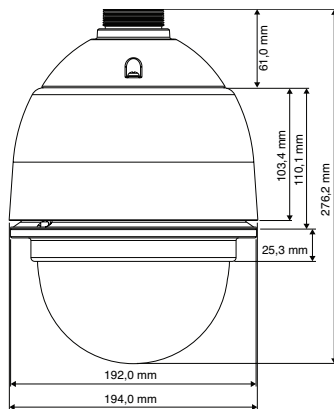

СЕРИЯ HDZ – ВЫСОКОСКОРОСТНЫЕ ПОВОРОТНЫЕ КУПОЛЬНЫЕ IP-КАМЕРЫ 1080p

СХЕМА И РАЗМЕРЫ СИСТЕМЫ

Схема системы

Размеры

Для подвесной установки вне помещений

Для подвесной установки внутри помещений

Использование потолочного кронштейна