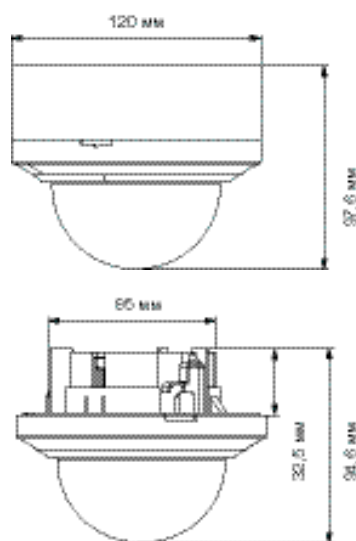

Шпалерная ул., д. 36

Тел: +7 (921) 915-12-25

www.honeywell.com

HVS-HD3HRSX-01-RU(0313)DS-E
Март 2013 г

© 2013 Honeywell International Inc.

Механические характеристики	
Габариты (Ш × В)	120 × 97,6 мм
Масса	0,3 кг
Конструкция	Корпус: АБС-пластик Полусфера: поликарбонат
Разъемы	Главный видеовыход: BNC (коакс.) Дополнительный видеовыход: 2-контактный разъем для тестового кабеля Вход питания: штекер 2,1 мм
Условия окружающей среды	
Температура	Эксплуатация: от –10°C до 50°C Хранение: от –20°C до 60°C
Относительная влажность	0...90 % без конденсации
Соответствие стандартам	
Излучения	FCC, часть 15, класс А EN 55022, ГОСТ Р
Помехоустойчивость	EN 50130-4, ГОСТ Р
Безопасность	EN 60065 UL/CSA 60065, ГОСТ Р
Рекомендуемые аксессуары	
Крепление	
HD3-MK1	Комплект для подвешивания/настенного монтажа