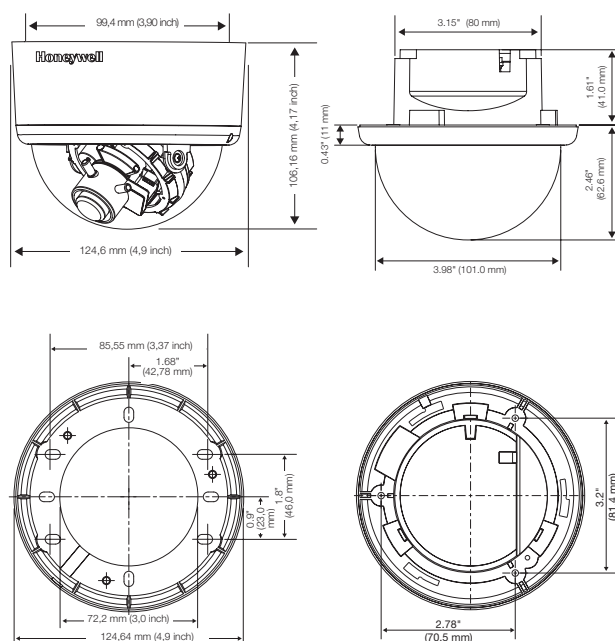

Omgeving	
Temperatuur	Gebruik: -10°C tot 50°C. Opslag: -20°C tot 60°C
Relatieve vochtigheid	0% tot 90%, niet condenserend
Regelgeving	
Emissies	FCC, CE (EN55022)
Immunititeit	CE (EN50130-4)
Veiligheid	UL60065, EU: 73/23/EEC LVD
Accessoires	
Bevestigingstypen	
HD3-MK	Montagepakket hangend/wand, gebroken wit

Bestelinformatie	
HD3DX	1/3" CCD True Day/Night Dome Camera met zeer hoge resolutie, behuizing gebroken wit, 540 tv-lijnen, 2,8 - 10 mm VFAI, PAL

OPMERKING: Honeywell behoudt zich het recht voor om zonder voorafgaande kennisgeving wijzigingen aan te brengen in productontwerp of -specificaties.

Honeywell Security

Netwerk 121

1446 WV Purmerend

Nederland

Tel: +31 (0)299 410 200

Fax: +31 (0)299 410 201

www.honeywell.com/security/nl

HVS-HD3DX-01-NL(0308)DS-COE
Maart 2008

© 2008 Honeywell International, Inc.

Honeywell